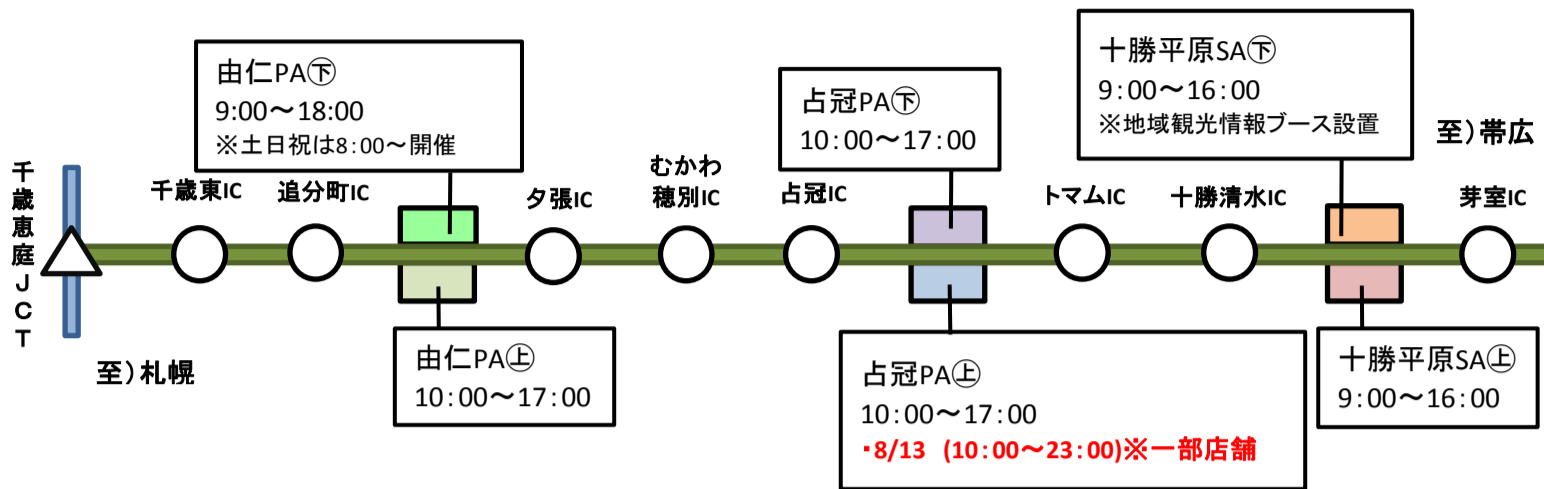

～道東道SA・PA 営業カレンダー～

<8月>

		日	月	火	水	木	金	土
				1	2	3	4	5
札幌方向	十勝平原SA [Ⓢ]			○	○	○	○	○
	占冠PA [Ⓢ]			○	○	○	○	○
	由仁PA [Ⓢ]			○	○	○	○	○
帯広方向	十勝平原SA [Ⓣ]			○	○	○	○	○
	占冠PA [Ⓣ]			○	○	○	○	○
	由仁PA [Ⓣ]			×	○	○	○	○
		6	7	8	9	10	11	12
札幌方向	十勝平原SA [Ⓢ]	○	○	○	○	○	○	○
	占冠PA [Ⓢ]	○	○	○	○	○	○	○
	由仁PA [Ⓢ]	○	○	○	○	○	○	○
帯広方向	十勝平原SA [Ⓣ]	○	○	○	○	○	○	○
	占冠PA [Ⓣ]	○	○	○	○	○	○	○
	由仁PA [Ⓣ]	○	○	×	○	○	○	○
		13	14	15	16	17	18	19
札幌方向	十勝平原SA [Ⓢ]	○	○	○	○	○	○	○
	占冠PA [Ⓢ]	○	○	○	○	○	○	○
	由仁PA [Ⓢ]	○	○	○	○	○	○	○
帯広方向	十勝平原SA [Ⓣ]	○	○	○	○	○	○	○
	占冠PA [Ⓣ]	○	○	○	○	○	○	○
	由仁PA [Ⓣ]	○	○	×	○	○	○	○
		20	21	22	23	24	25	26
札幌方向	十勝平原SA [Ⓢ]	○	○	○	○	○	○	○
	占冠PA [Ⓢ]	○	○	○	○	○	○	○
	由仁PA [Ⓢ]	○	○	○	○	○	○	○
帯広方向	十勝平原SA [Ⓣ]	○	○	○	○	○	○	○
	占冠PA [Ⓣ]	○	○	○	○	○	○	○
	由仁PA [Ⓣ]	○	○	×	○	○	○	○
		27	28	29	30	31		
札幌方向	十勝平原SA [Ⓢ]	○	○	○	○	○		
	占冠PA [Ⓢ]	○	○	○	○	○		
	由仁PA [Ⓢ]	○	○	○	○	○		
帯広方向	十勝平原SA [Ⓣ]	○	○	○	○	○		
	占冠PA [Ⓣ]	○	○	○	○	○		
	由仁PA [Ⓣ]	○	○	×	○	○		