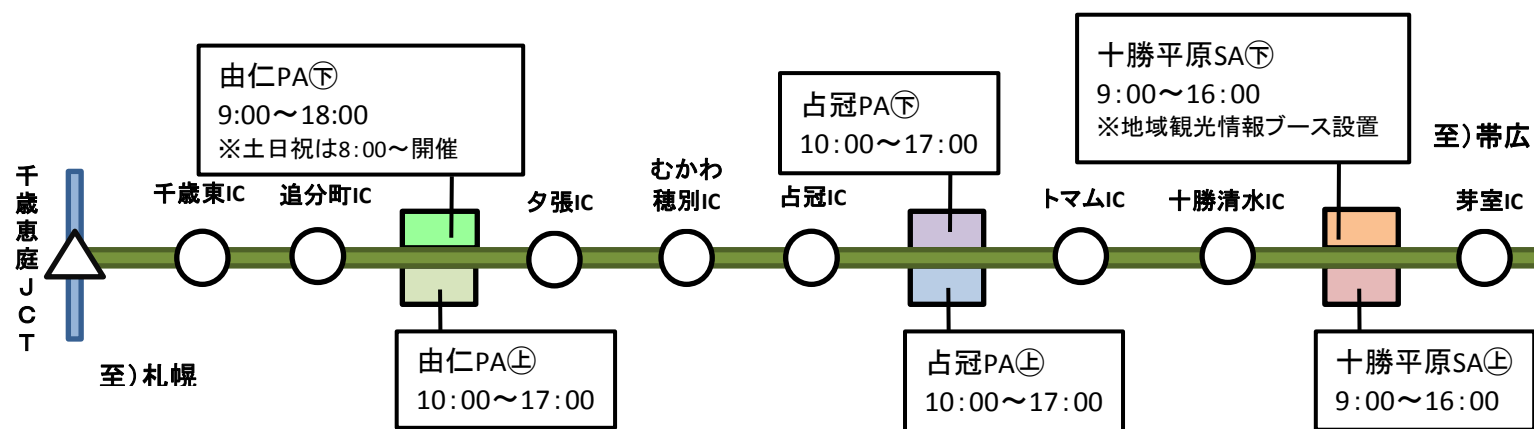

～道東道SA・PA 営業カレンダー～

<6月>

		日	月	火	水	木	金	土
						1	2	3
札幌方向	十勝平原SAⓈ					○	○	○
	占冠PAⓈ					○	○	○
	由仁PAⓈ					○	○	○
帯広方向	十勝平原SAⓉ					○	○	○
	占冠PAⓉ					○	○	○
	由仁PAⓉ					○	○	○
		4	5	6	7	8	9	10
札幌方向	十勝平原SAⓈ	○	○	○	○	○	○	○
	占冠PAⓈ	○	○	○	○	○	○	○
	由仁PAⓈ	○	○	○	○	○	○	○
帯広方向	十勝平原SAⓉ	○	○	○	○	○	○	○
	占冠PAⓉ	○	○	○	○	○	○	○
	由仁PAⓉ	○	○	×	○	○	○	○
		11	12	13	14	15	16	17
札幌方向	十勝平原SAⓈ	○	○	○	○	○	○	○
	占冠PAⓈ	○	○	○	○	○	○	○
	由仁PAⓈ	○	○	○	○	○	○	○
帯広方向	十勝平原SAⓉ	○	○	○	○	○	○	○
	占冠PAⓉ	○	○	○	○	○	○	○
	由仁PAⓉ	○	○	×	○	○	○	○
		18	19	20	21	22	23	24
札幌方向	十勝平原SAⓈ	○	○	○	○	○	○	○
	占冠PAⓈ	○	○	○	○	○	○	○
	由仁PAⓈ	○	○	○	○	○	○	○
帯広方向	十勝平原SAⓉ	○	○	○	○	○	○	○
	占冠PAⓉ	○	○	○	○	○	○	○
	由仁PAⓉ	○	○	×	○	○	○	○
		25	26	27	28	29	30	
札幌方向	十勝平原SAⓈ	○	○	○	○	○	○	
	占冠PAⓈ	○	○	○	○	○	○	
	由仁PAⓈ	○	○	○	○	○	○	
帯広方向	十勝平原SAⓉ	○	○	○	○	○	○	
	占冠PAⓉ	○	○	○	○	○	○	
	由仁PAⓉ	○	○	×	○	○	○	