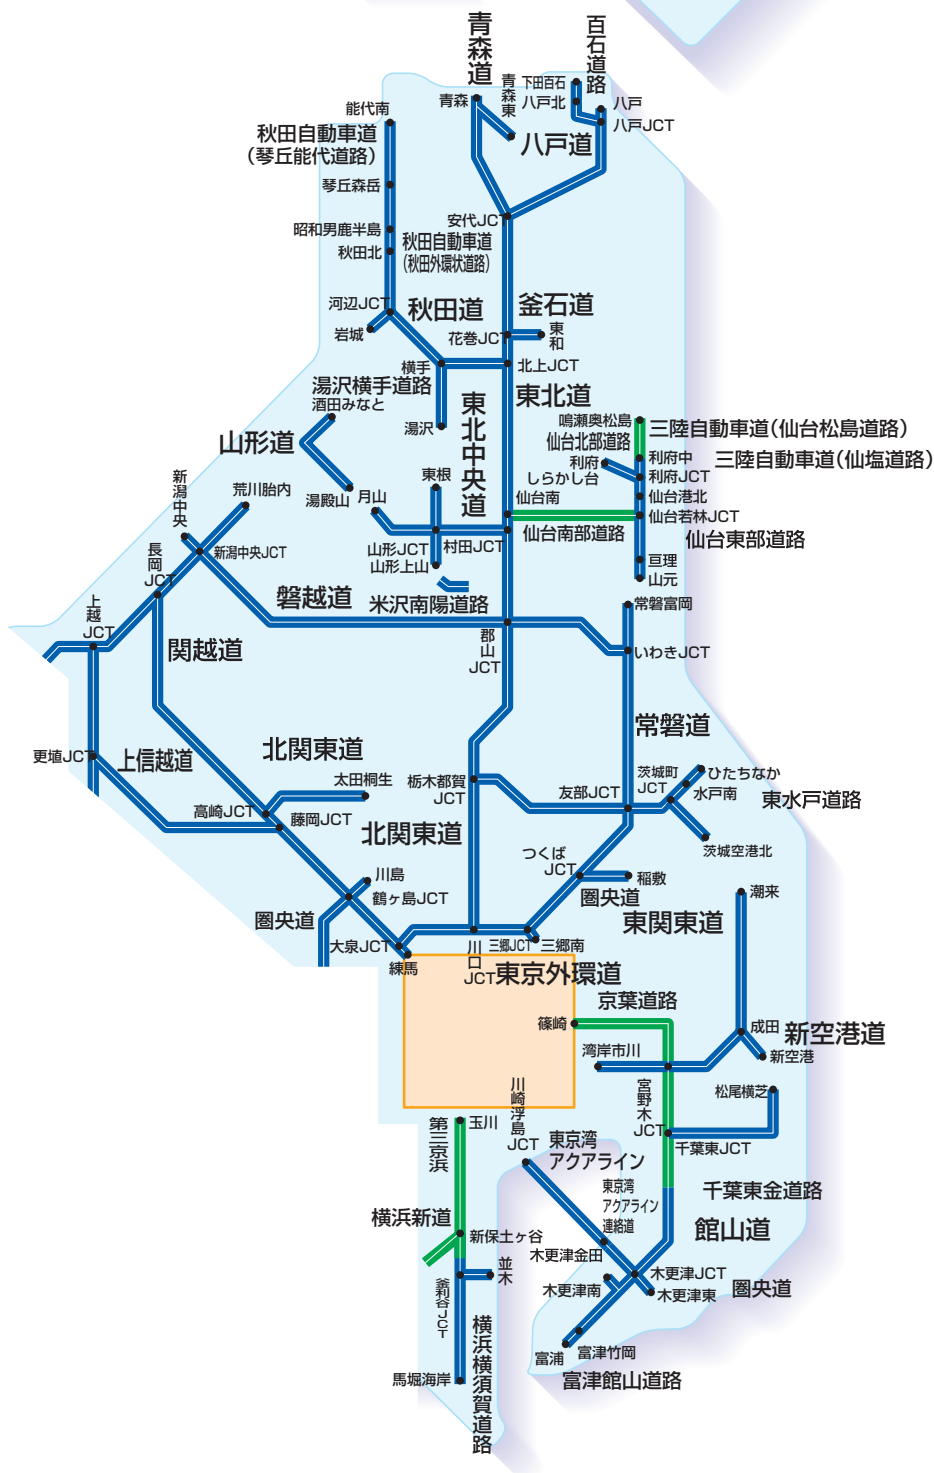

### ETC深夜割引

- 深夜割引が適用される区間  
割引対象時間や割引率を拡大しています。
- ・ 毎日の午前0時～午前4時 → 5割引
- ・ 平日の午前4時～午前6時 } 3割引
- ・ 平日の午後8時～翌午前0時 }
- 深夜割引が適用されない区間

(平成22年3月6日時点)