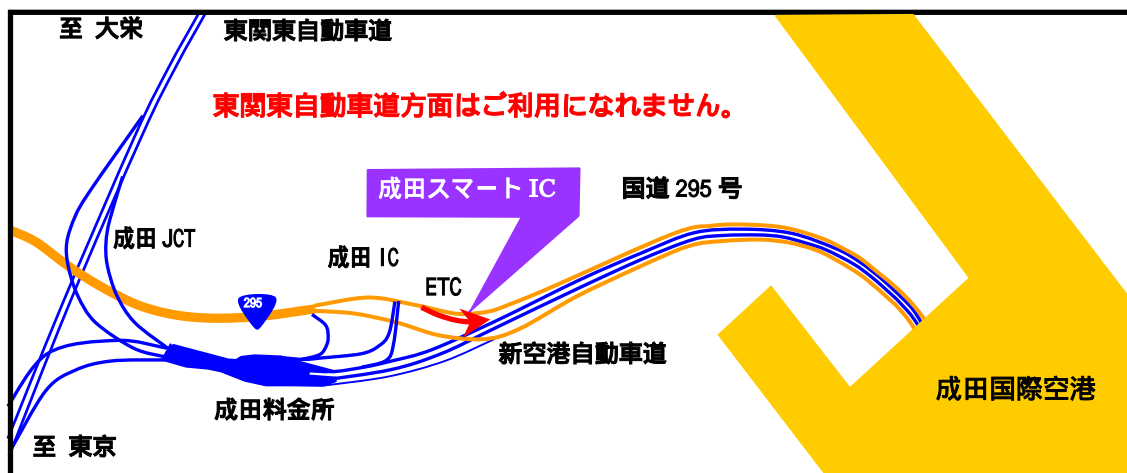

成田スマートインターチェンジ利用料金

車種	通常料金	試行料金 (H21.5.13~ H21.8.31)	試行料金 (H21.9.1~)
軽自動車等	200円	100円	100円
普通車	250円	150円	100円
中型車	250円	150円	100円
大型車	300円	200円	150円
特大車	400円	300円	300円

【概要図】

【注意事項】

運用時間：午前6時～午前10時（4時間運用）

利用方向：国道295号から新空港自動車道 空港方面への入口のみ

対象車種：ETC車載器を搭載の全車種

利用方法：ETCゲートの前で一旦停止してください