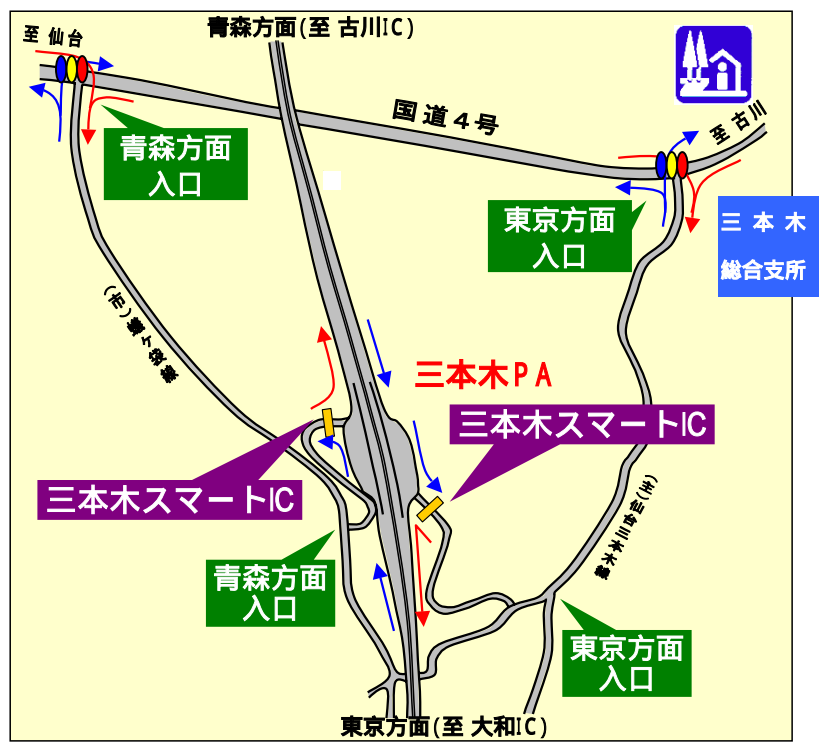

アクセス方法

主要ICまでの通行料金（単位：円）

IC 間距離 (34.4 km)	仙台宮城 IC			
	車種	通常料金	ETC 時間帯割引 (5割引)	ETC 時間帯割引 (3割引)
三本木 スマートIC	軽自動車等	850	450	600
	普通車	1,050	550	750
	中型車	1,200	600	850
	大型車	1,600	800	1,100
	特大車	2,600	1,300	1,800

IC 間距離 (20.7 km)	泉 IC			
	車種	通常料金	ETC 時間帯割引 (5割引)	ETC 時間帯割引 (3割引)
三本木 スマートIC	軽自動車等	600	300	400
	普通車	700	350	500
	中型車	800	400	550
	大型車	1,050	550	750
	特大車	1,650	850	1,150

IC 間距離 (9.7 km)	大和 IC			
	車種	通常料金	ETC 時間帯割引 (5割引)	ETC 時間帯割引 (3割引)
三本木 スマートIC	軽自動車等	350	200	250
	普通車	400	200	300
	中型車	450	250	300
	大型車	550	300	400
	特大車	850	450	600

IC 間距離 (8.3 km)	古川 IC			
	車種	通常料金	ETC 時間帯割引 (5割引)	ETC 時間帯割引 (3割引)
三本木 スマートIC	軽自動車等	350	200	250
	普通車	350	200	250
	中型車	400	200	300
	大型車	500	250	350
	特大車	750	400	550