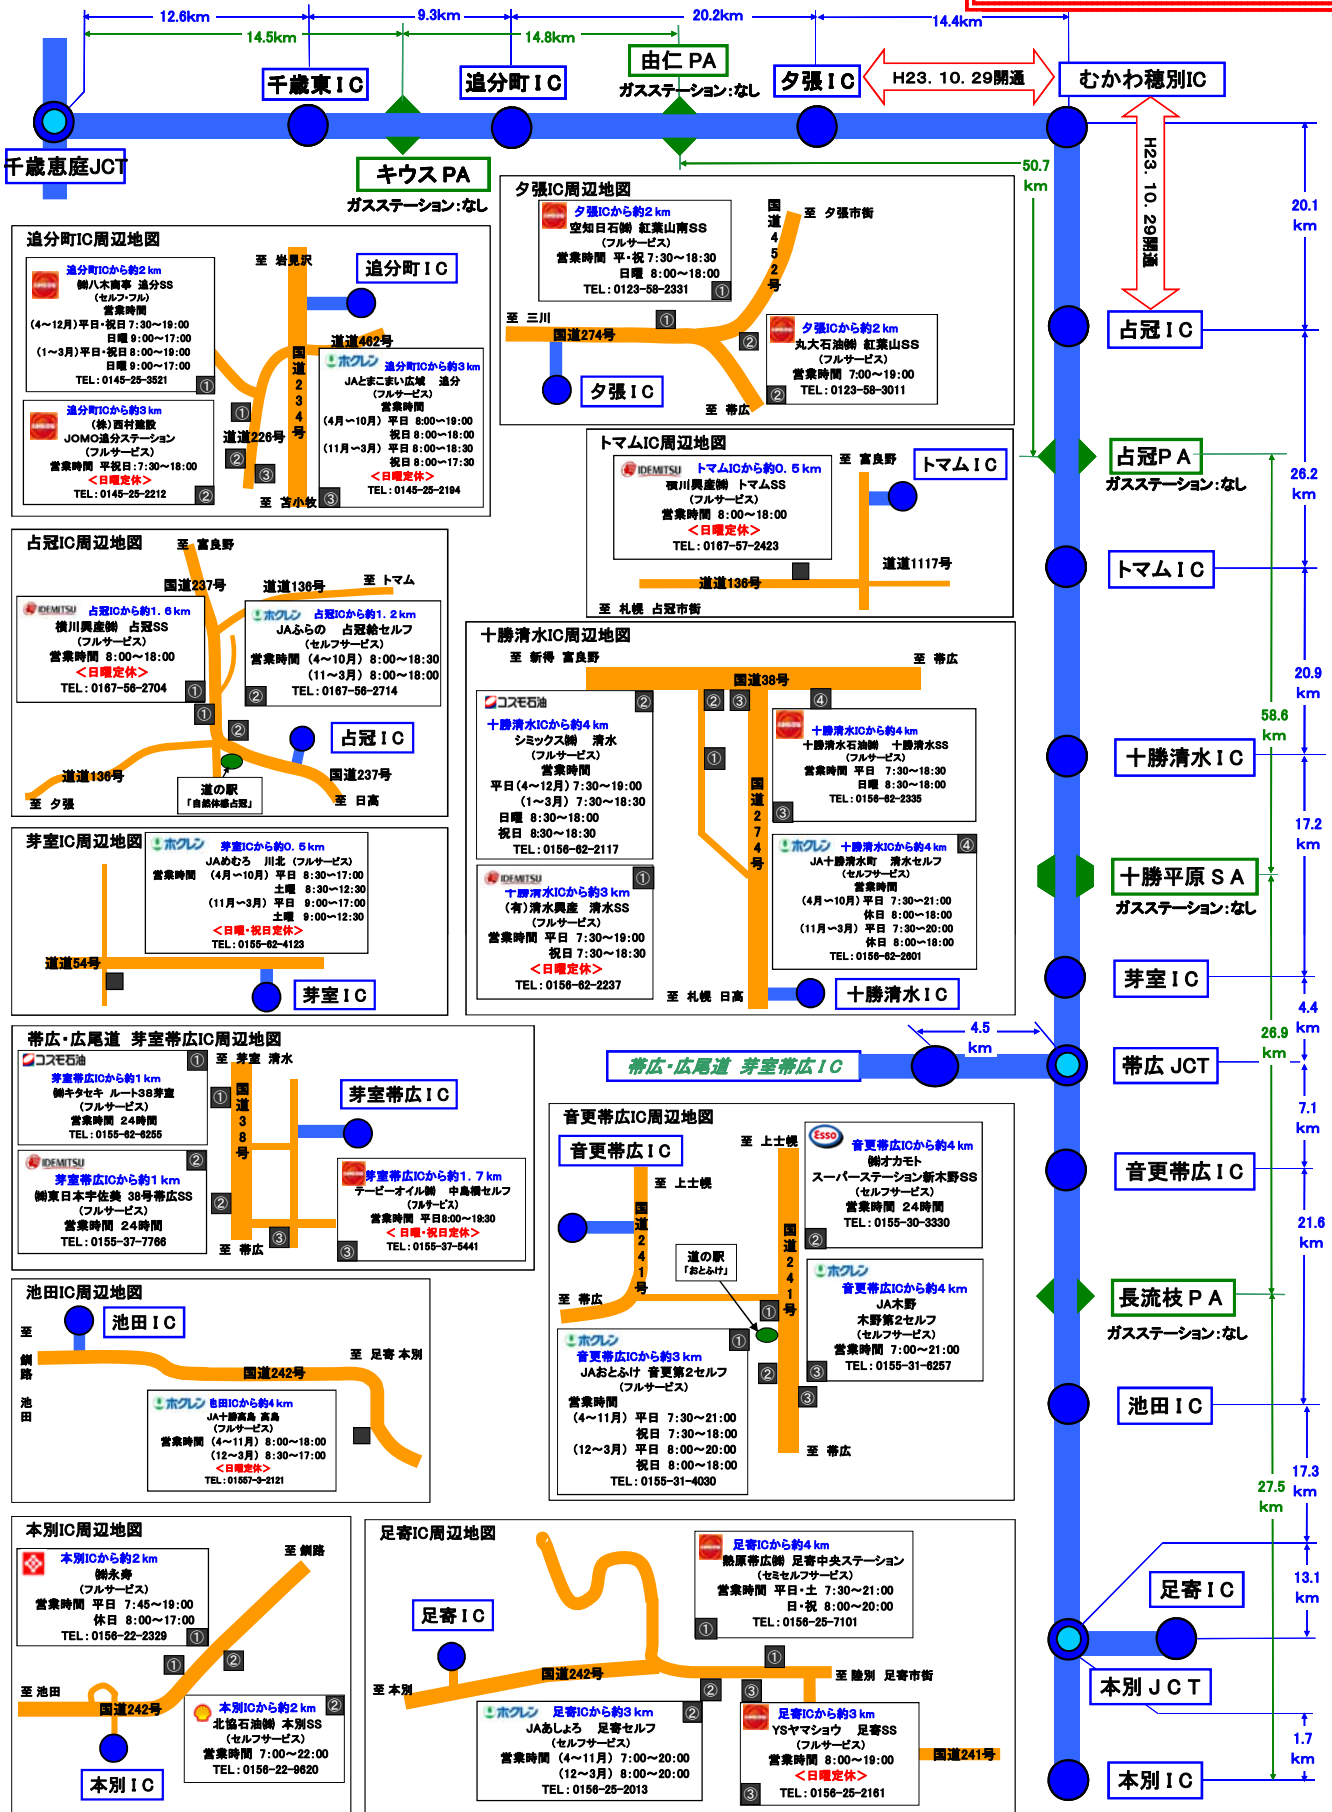

高速道路 I C 周辺ガスステーションマップ

【道東道 千歳恵庭～本別・足寄】

※平成23年10月末時点での情報であるため、営業時間の変更等にご注意下さい。
 ※ご利用の際は、事前に電話確認をお願いします。

【ご確認ください!!!】

※ このガスステーションマップは高速道路のICから概ね5km以内にあり、幹線道路(国道・道道)に面しているガスステーションを表記しています。
 営業時間の詳細はマップ内の概略地図をご覧ください。
 (基本的に夏は4月から10月、冬は11月から3月。年末年始に休みの場合もあります。)
 この地図は平成23年10月末時点の状況で作成しております。ガスステーションの諸事情により、営業時間の変更等がある場合がございますので、その点をご了承のうえ、ご利用下さいませようお願いいたします。
 また、電話番号を記載しておりますのでお客様ご自身で最寄りのガスステーションに営業の有無を確認しご利用願います。