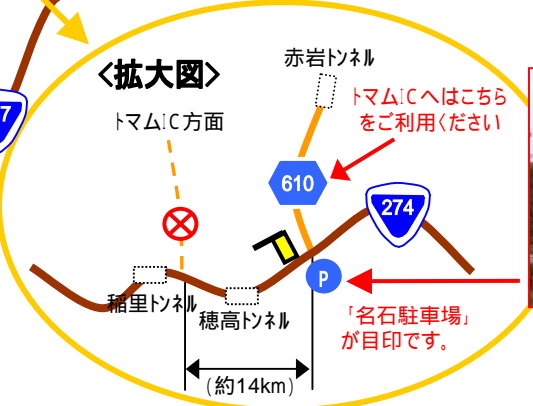

夕張ICからトマムICまでの経路

— 高速道路
274 一般国道
610 道道
P 高速道路情報板

- 【夕張ICからトマムICまでの経路】
- ・夕張ICから国道274号線を日高町方面へ走行し、の交差点を案内標識にしたがい左折してください
 - ・次に「道の駅 自然体感しむかっぷ」の交差点を案内標識にしたがい左折してください
 - ・次に の交差点を案内標識にしたがい右折してください