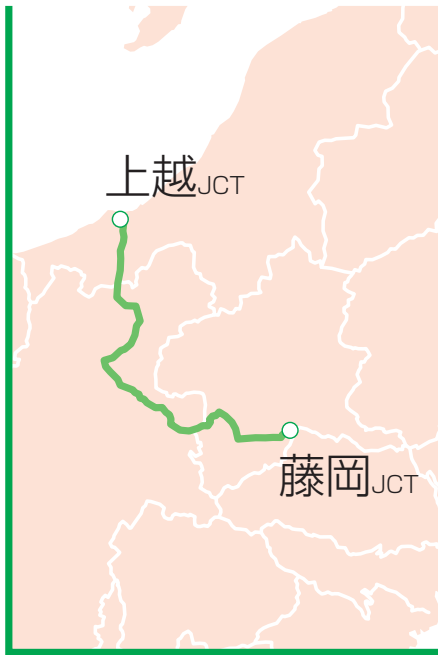

上信越

自動車道 1

藤岡 PA
藤岡 IC

吉井 IC

上り線 甘楽 PA 下り線

富岡 IC

下仁田 IC

松井田妙義 IC

上り線 横川 SA 下り線

An empty rounded square box with a light green border, intended for information related to the upper line of the Yokokawa SA section.

碓氷軽井沢 IC

An empty rounded square box with a light green border, intended for information related to the lower line of the Yokokawa SA section.