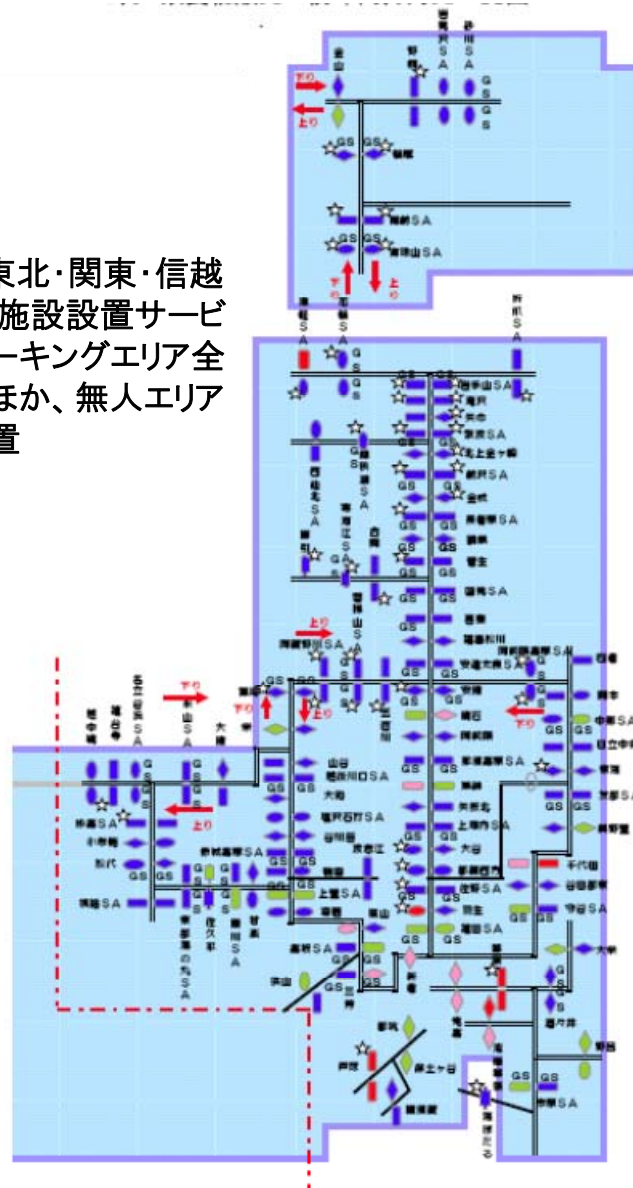

「NEXCO東日本 渋滞予報ガイド」への 広告掲載のご案内

平成28年4月

NEXCO東日本
事業開発部 新事業開発部

渋滞予報ガイドのご説明

■NEXCO東日本が発行する渋滞予報で、GW、お盆、年末年始などの交通繁忙期に定期的に発行されています。

■交通繁忙期間の渋滞回数が増加する傾向にあり、お客さまの渋滞情報への関心がさらに高まっており、他のNEXCO東日本が発行する媒体(交通安全啓発ちらし等)よりも注目度、持ち帰り比率が高く、一定期間お客さまの手元に置かれ繰り返し確認される媒体となっております。

「渋滞予報ガイド」発行概要

発行部数	約10万部(発行毎)
配布先	NEXCO東日本各事業所 NEXCO東日本管轄のサービスエリア・パーキングエリア ※ 次ページ参照
配布開始時期	交通繁忙期開始時期 GW:4月上旬、お盆:7月中旬、年末年始:12月上旬
配布終了予定	交通繁忙期終了時期 GW:5月上旬、お盆:8月中旬、年末年始:1月下旬

【表紙】

【渋滞予報ページ】

【弊社広告ページ】

渋滞予報ガイドの配布場所

- NEXCO東日本各事業所(約40箇所)に配布

送付先	
1	本社 交通課
2	北海道支社 交通管理課
3	東北支社 交通管理課
4	東北支社 青森管理事務所
5	東北支社 十和田管理事務所
6	東北支社 盛岡管理事務所
7	東北支社 北上管理事務所
8	東北支社 古川管理事務所
9	東北支社 仙台管理事務所
10	東北支社 福島管理事務所
11	東北支社 郡山管理事務所
12	東北支社 八戸管理事務所
13	東北支社 横手管理事務所
14	東北支社 秋田管理事務所
15	東北支社 山形管理事務所
16	東北支社 会津若松管理事務所
17	東北支社 いわき管理事務所
18	東北支社 鶴岡工事事務所
19	関東支社 広報課
20	関東支社 交通管理課
21	関東支社 京浜管理事務所
22	関東支社 那須管理事務所
23	関東支社 宇都宮管理事務所
24	関東支社 加須管理事務所
25	関東支社 三郷管理事務所
26	関東支社 千葉管理事務所
27	関東支社 市原管理事務所
28	関東支社 東京湾7アライン管理事務所
29	関東支社 谷和原管理事務所
30	関東支社 水戸管理事務所
31	関東支社 所沢管理事務所
32	関東支社 高崎管理事務所
33	関東支社 佐久管理事務所
34	関東支社 長野管理事務所
35	新潟支社 交通課
36	新潟支社 湯沢管理事務所
37	新潟支社 新潟管理事務所
38	新潟支社 長岡管理事務所
39	新潟支社 上越管理事務所
40	JAF関東本部

- NEXCO東日本管轄サービスエリア・パーキングエリアにて配布

※北海道・東北・関東・信越地域の営業施設設置サービスエリア・パーキングエリア全186箇所のほか、無人エリアにも適宜設置

- サービスエリア・パーキングエリアのインフォメーション・ラックにて配布するほか、NEXCO東日本各事業所を通じ、関係行政機関等にも適宜設置
- JAF関東本部にも配布
→ JAF関係機関内で適宜配布

渋滞予報ガイドへの広告掲載について