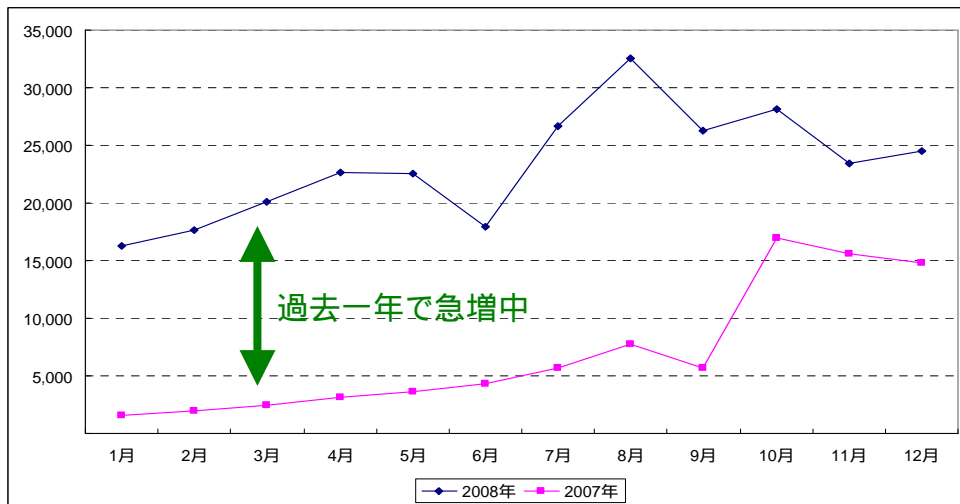

「高速料金」「交通状況」を検索

旅行前

旅行後

「ETC割引料金」
を精算・確認

旅行中

サービスエリア
「グルメ情報」を検索

ドラぷら 関連データ

ドラぷら 利用状況 (2007年1月～2008年12月) 単位:千PV