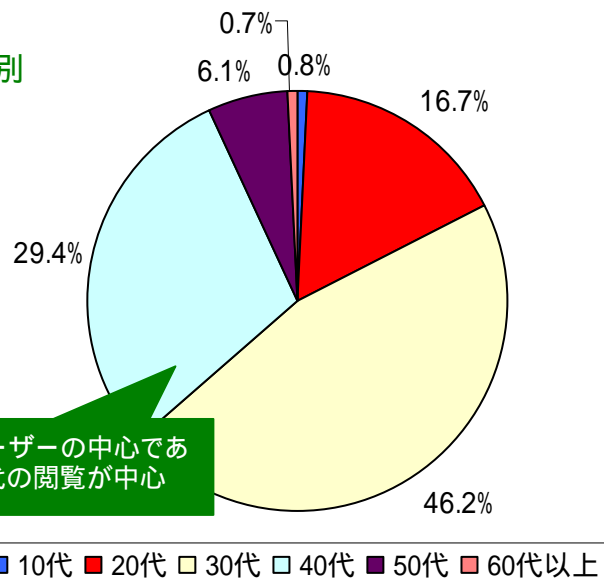

「高速料金」「交通状況」を検索

旅行前

旅行後

「ETC割引料金」
を精算・確認

旅行中

サービスエリア
「グルメ情報」を検索

ドラぷら 関連データ

ドラぷら 利用状況 (2007年1月～2008年12月) 単位:千PV

男女別

年代別

エリア別 全体を100.0%とした場合の割合

ETC新規割引サービスのリリースにともないアクセスが急増中

ETC新規割引サービスに興味のあるドライブユーザーに効果的にPRすることができます。

【ドラぷらTOPページ 2009年1月1日-2009年5月5日 ページビュー推移】 単位:千PV