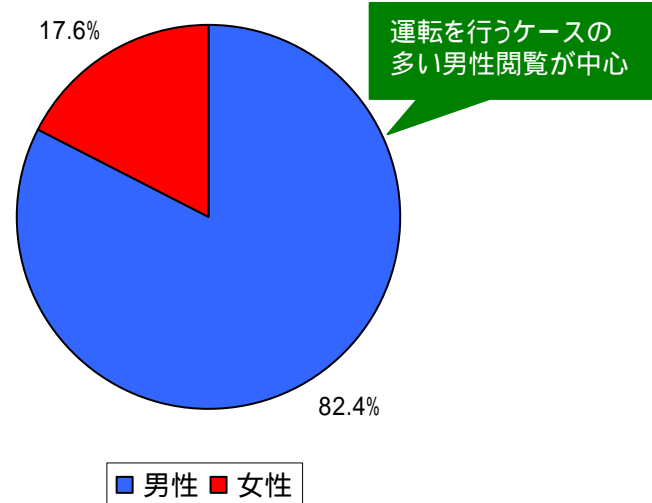

「高速料金」「交通状況」を検索

旅行前

旅行後

「ETC割引料金」
を精算・確認

旅行中

サービスエリア
「グルメ情報」を検索

ドラぷら 関連データ

ドラぷら 利用状況 (2007年1月～2008年12月) 単位:千PV

男女別

年代別

エリア別 全体を100.0%とした場合の割合

ETC新規割引サービスのリリースにともないアクセスが急増中

ETC新規割引サービスに興味のあるドライブユーザーに効果的にPRすることができます。

【ドラぷらTOPページ 2009年1月1日-2009年5月5日 ページビュー推移】 単位:千PV