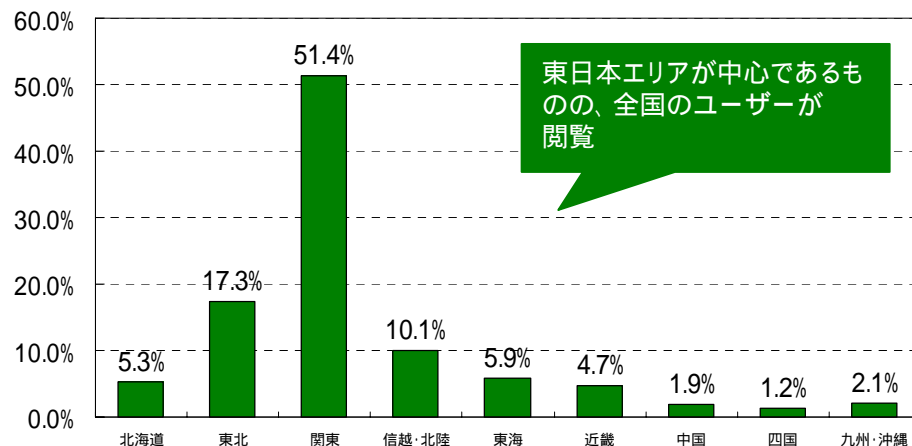

「高速料金」「交通状況」を検索

旅行前

旅行後

「ETC割引料金」
を精算・確認

旅行中

サービスエリア
「グルメ情報」を検索

ドラぷら 関連データ

ドラぷら 利用状況 (2007年1月～2008年12月) 単位:千PV

男女別

年代別

エリア別 全体を100.0%とした場合の割合

ETC新規割引サービスのリリースにともないアクセスが急増中

ETC新規割引サービスに興味のあるドライブユーザーに効果的にPRすることができます。

【ドラぷらTOPページ 2009年1月1日-2009年5月5日 ページビュー推移】 単位:千PV