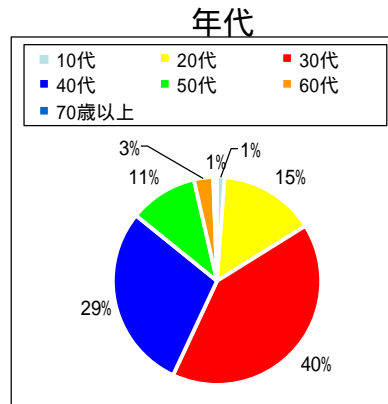

参考資料 | ドラぷらユーザー 想定属性

本ユーザー属性は、日本道路公団時代のHPにおけるユーザー属性であるため、実際のドラぷらにおけるユーザー属性と異なっている場合がございますので予めご了承ください。