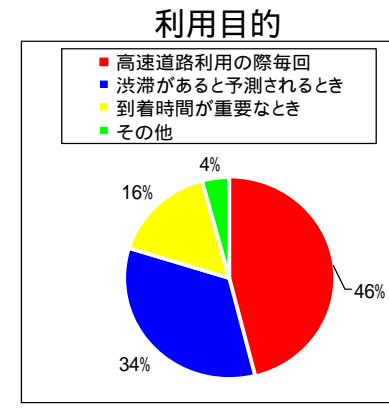

参考資料 | ドラぷらユーザー 想定属性

本ユーザー属性は、日本道路公団時代のHPにおけるユーザー属性であるため、実際のドラぷらにおけるユーザー属性と異なっている場合がございますので予めご了承ください。