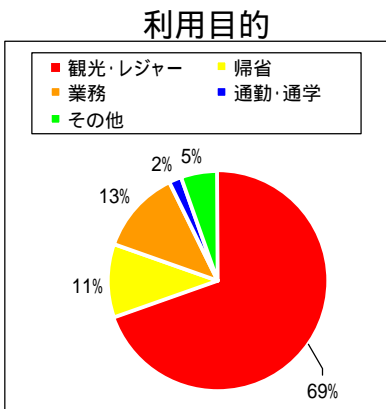

参考資料 | ドラぷらユーザー 想定属性

本ユーザー属性は、日本道路公団時代のHPにおけるユーザー属性であるため、実際のドラぷらにおけるユーザー属性と異なっている場合がございますので予めご了承ください。