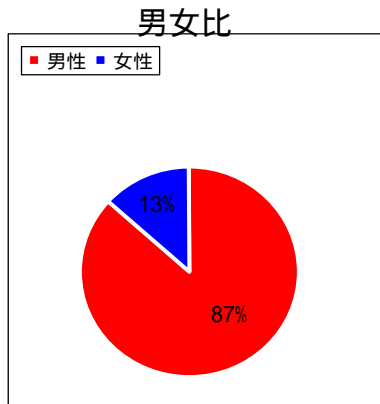

参考資料 | ドラぷらユーザー 想定属性

本ユーザー属性は、日本道路公団時代のHPにおけるユーザー属性であるため、実際のドラぷらにおけるユーザー属性と異なっている場合がございますので予めご了承ください。