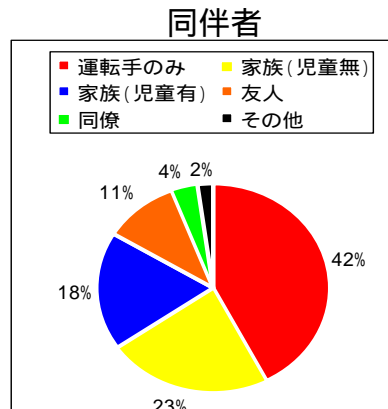

参考資料 | ドラぷらユーザー 想定属性

本ユーザー属性は、日本道路公団時代のHPにおけるユーザー属性であるため、実際のドラぷらにおけるユーザー属性と異なっている場合がございますので予めご了承ください。