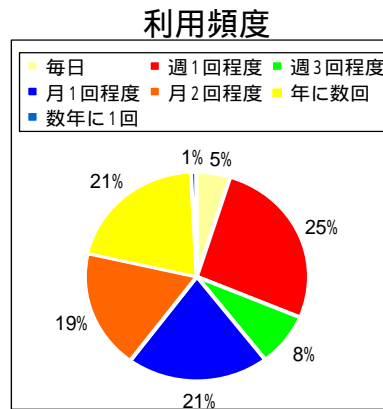

参考資料 | ドラぷらユーザー 想定属性

本ユーザー属性は、日本道路公団時代のHPにおけるユーザー属性であるため、実際のドラぷらにおけるユーザー属性と異なっている場合がございますので予めご了承ください。