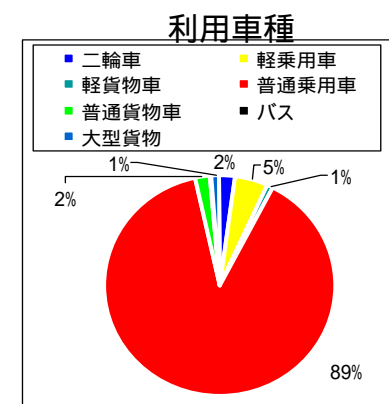

参考資料 | ドラぷらユーザー 想定属性

本ユーザー属性は、日本道路公団時代のHPにおけるユーザー属性であるため、実際のドラぷらにおけるユーザー属性と異なっている場合がございますので予めご了承ください。