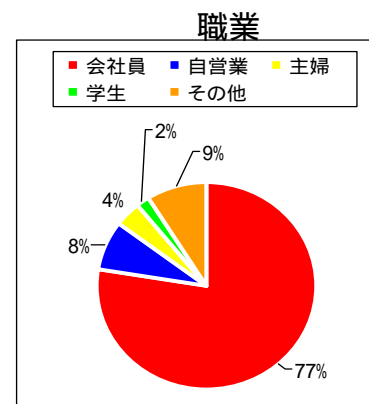

参考資料 | ドラぷらユーザー 想定属性

本ユーザー属性は、日本道路公団時代のHPにおけるユーザー属性であるため、実際のドラぷらにおけるユーザー属性と異なっている場合がございますので予めご了承ください。