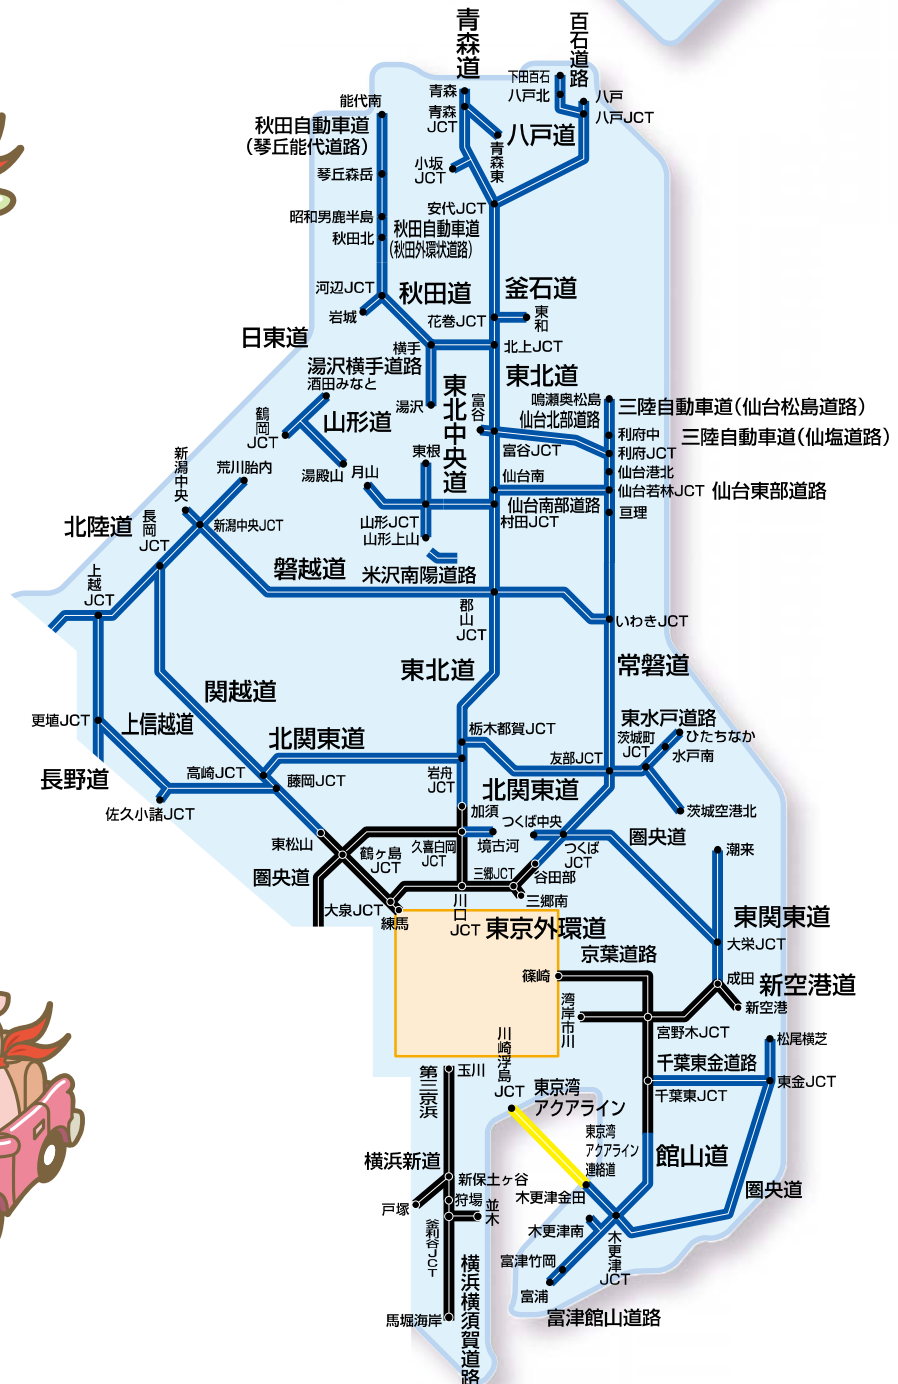

休日割引・平日朝夕割引

- 休日割引・平日朝夕割引が適用される区間
- 休日割引・平日朝夕割引が適用されない区間
- アクアライン割引(普通車の場合800円)が適用される区間

深夜割引

- 深夜割引が適用される区間
- 深夜割引が適用されない区間
- アクアライン割引(普通車の場合800円)が適用される区間

平成28年4月時点