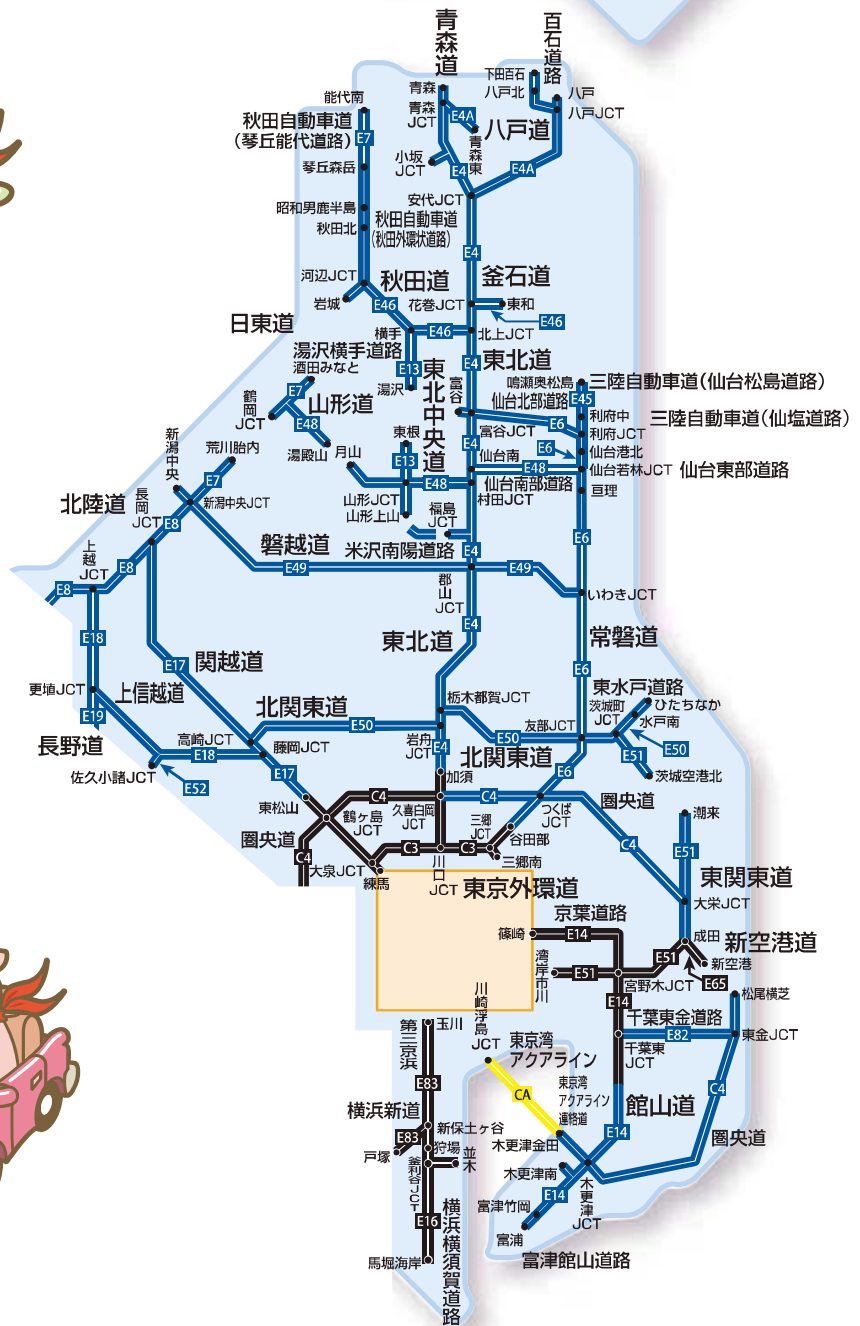

# 割引対象路線図

## 休日割引・平日朝夕割引

- 休日割引・平日朝夕割引が適用される区間
- 休日割引・平日朝夕割引が適用されない区間
- アクアライン割引(普通車の場合800円)が適用される区間

平成29年3月時点