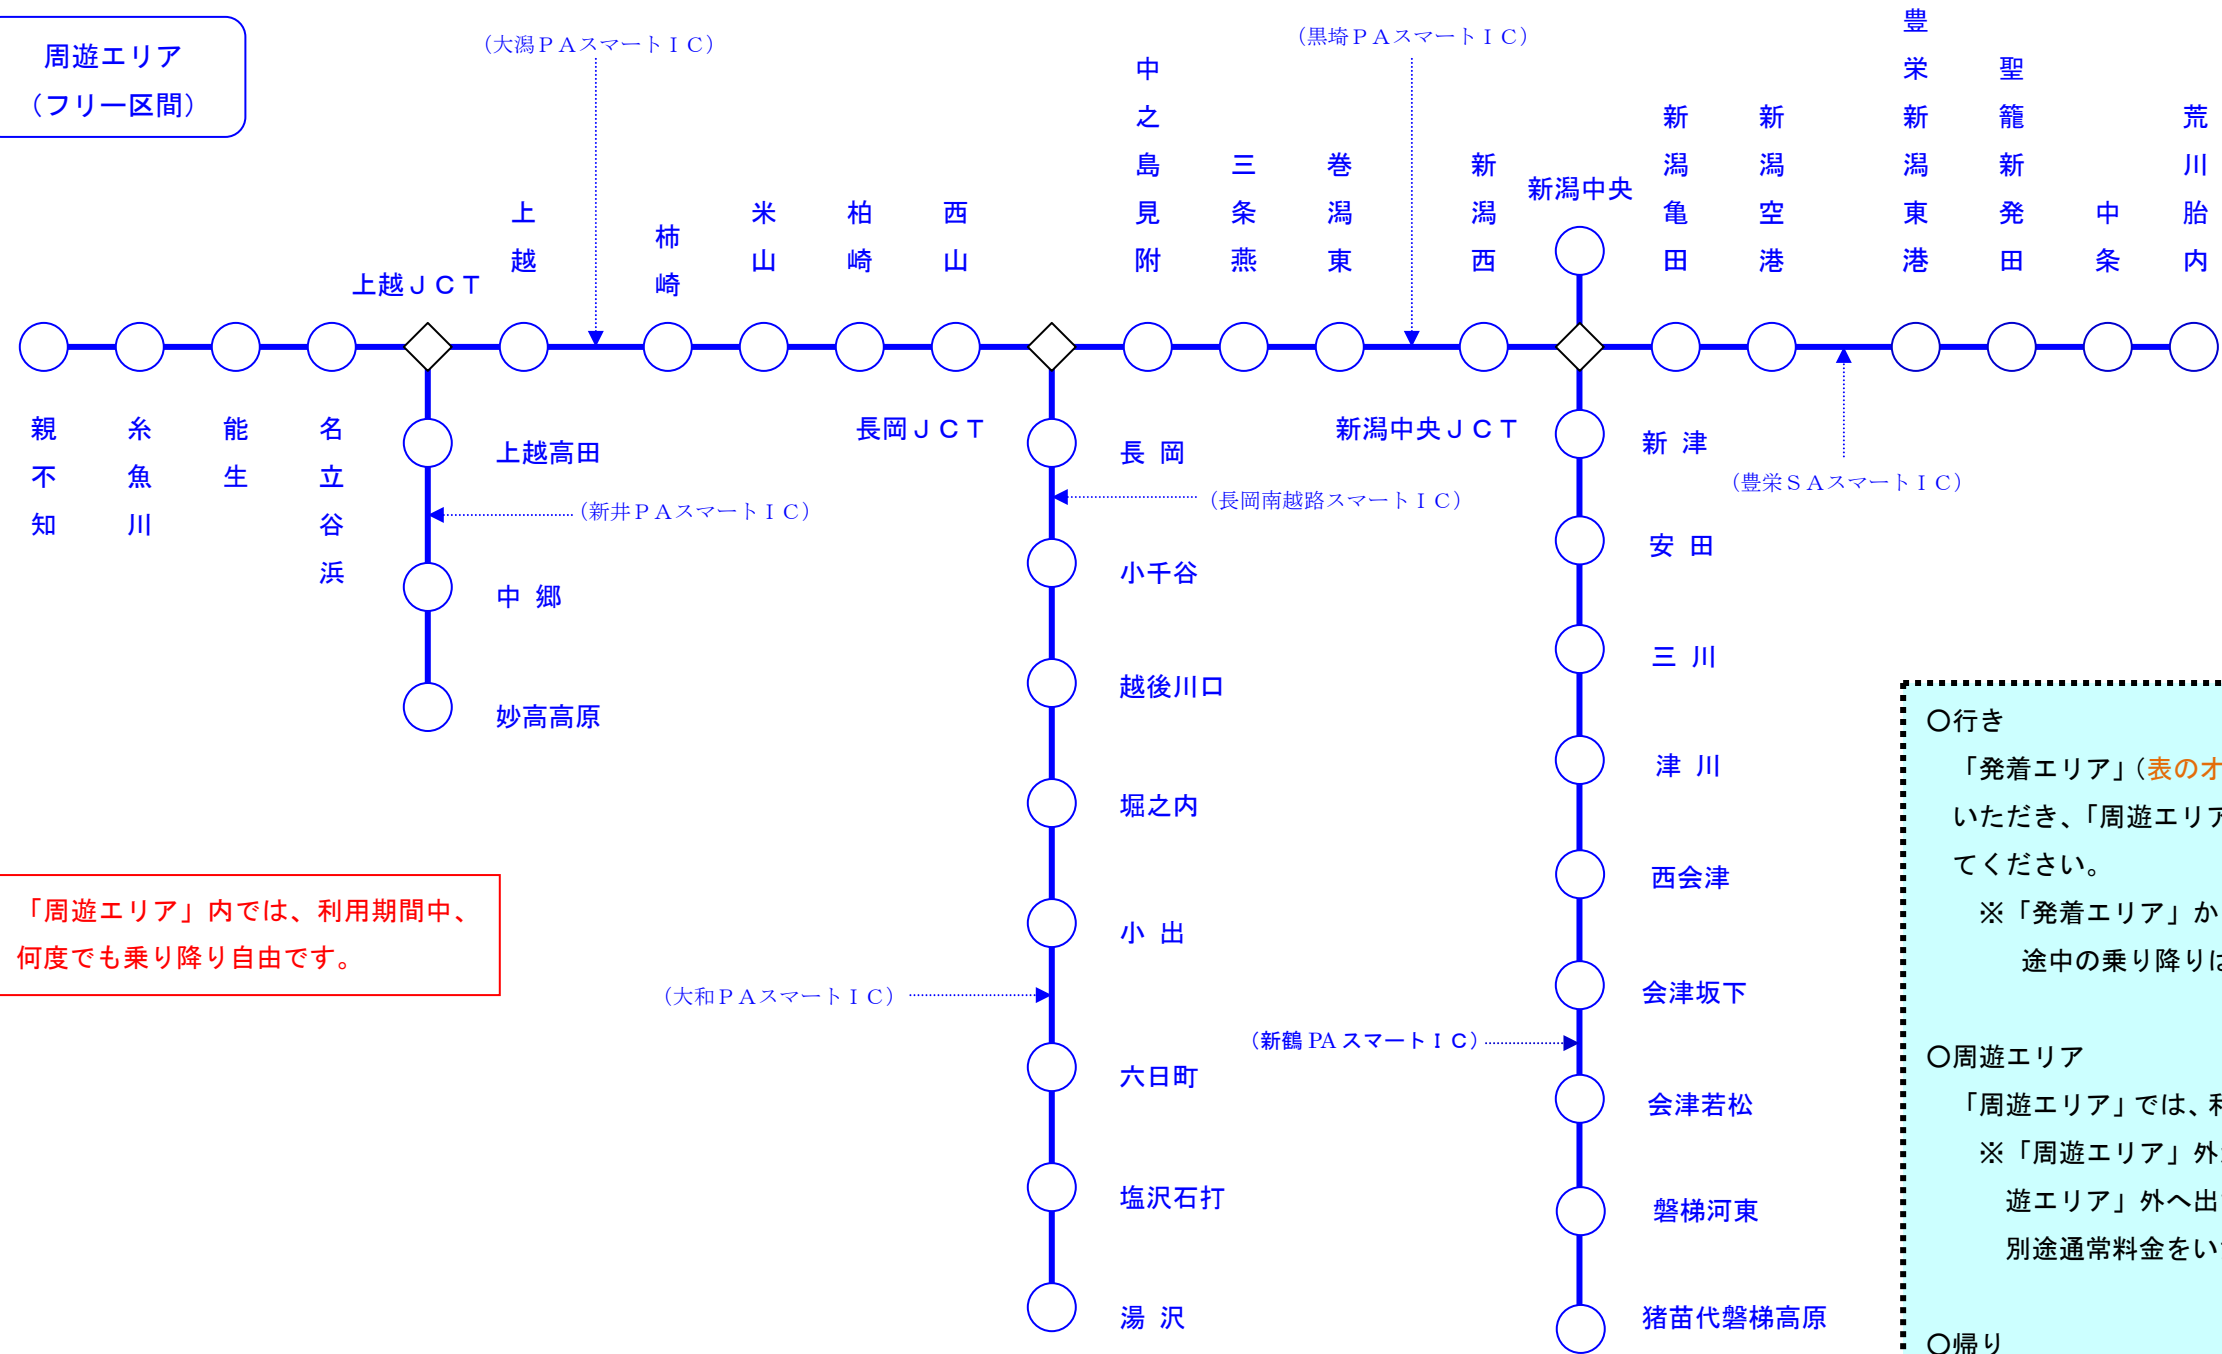

別紙 利用区間

周遊エリア  
(フリー区間)

「周遊エリア」内では、利用期間中、  
何度でも乗り降り自由です。

- 【利用方法】**
- ① 「発着エリア」内のICから乗り、「周遊エリア」内のICで降りる。
  - ② 「周遊エリア」内のICであれば、利用期間中、乗り降り自由。
  - ③ 「周遊エリア」内のICから乗り、「発着エリア」内のICで降りる。

○行き  
「発着エリア」(表のオレンジ色のIC)からお乗りいただき、「周遊エリア」(表の青色のIC)で降りてください。  
※「発着エリア」から「周遊エリア」までの間、途中の乗り降りはありません。

○周遊エリア  
「周遊エリア」では、利用期間中乗り降り自由です。  
※「周遊エリア」外から入った場合、または「周遊エリア」外へ出た場合は、その走行分につき別途通常料金をいただきます。

○帰り  
「周遊エリア」からお乗りいただき、「発着エリア」で降りてください。  
※「発着エリア」では、乗り降りはありません。

(注)「行き」・「帰り」における通行止め時の強制流出は、「乗り降り」とはみなしません。