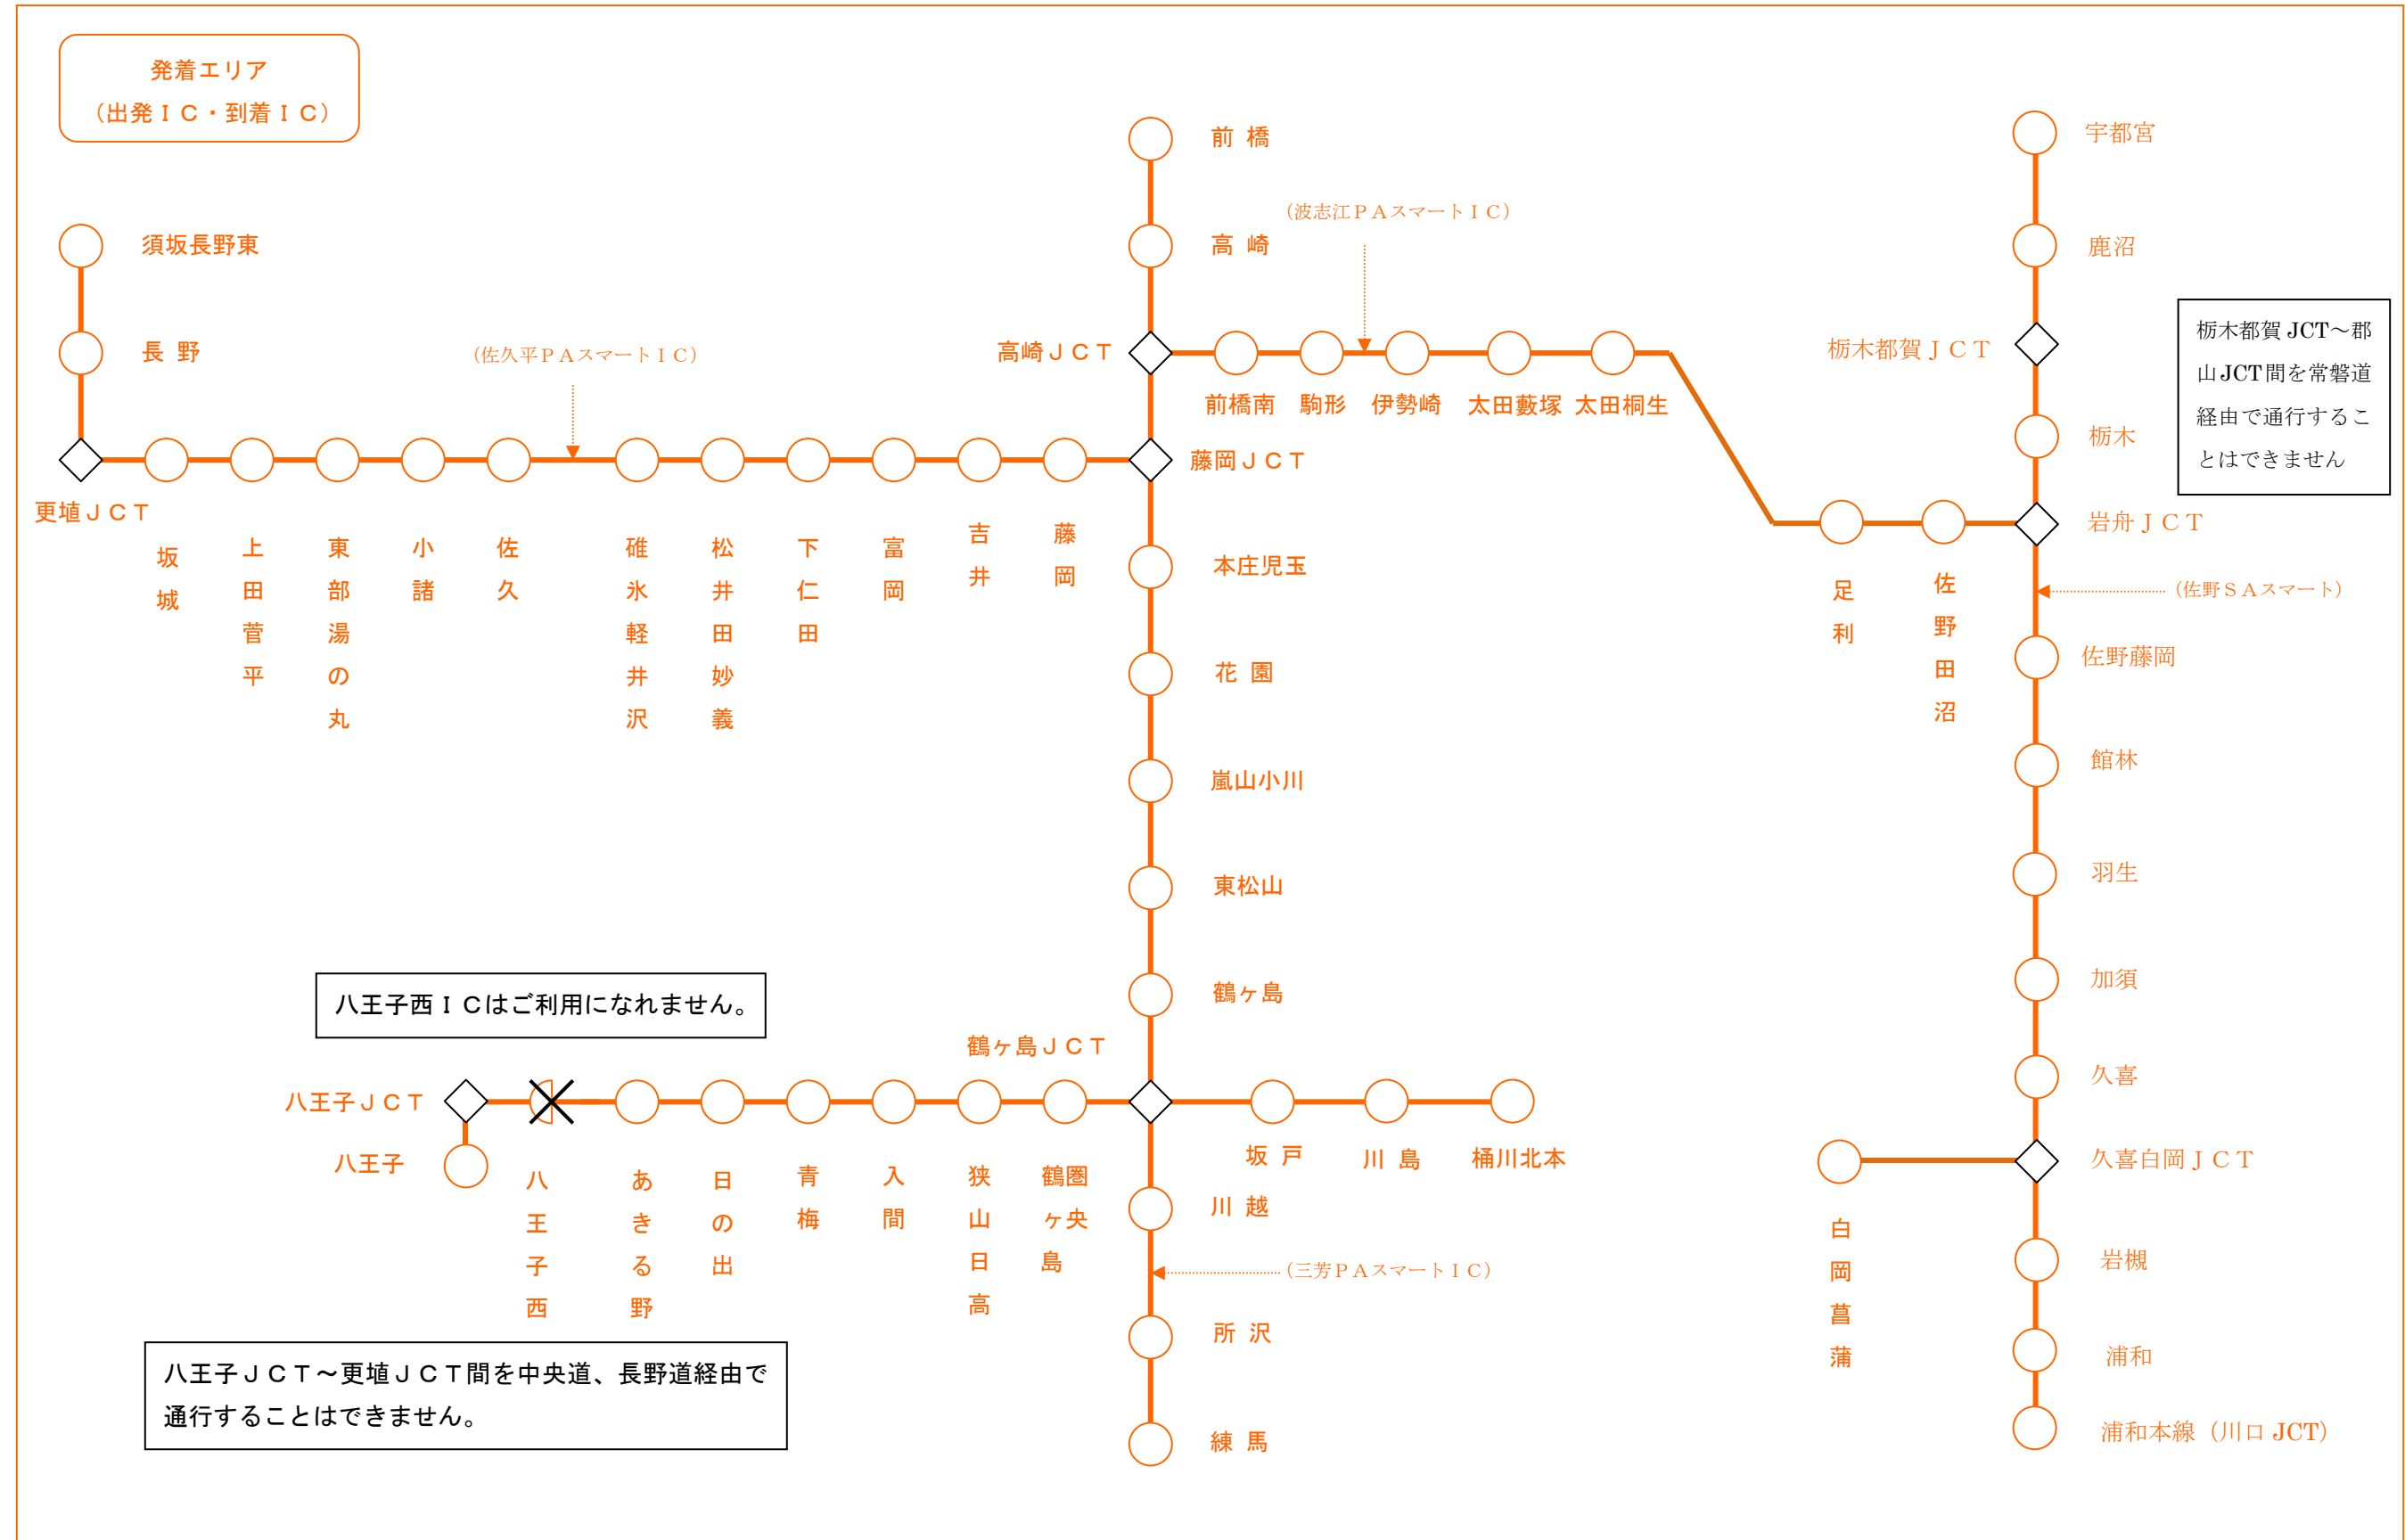

別紙 利用区間

周遊エリア  
(フリー区間)

「周遊エリア」内では、利用期間中、  
何度でも乗り降り自由です。

- 【利用方法】**
- ① 「発着エリア」内のICから乗り、「周遊エリア」内のICで降りる。
  - ② 「周遊エリア」内のICであれば、利用期間中、乗り降り自由。
  - ③ 「周遊エリア」内のICから乗り、「発着エリア」内のICで降りる。

○行き  
「発着エリア」(表のオレンジ色のIC)からお乗りいただき、「周遊エリア」(表の青色のIC)で降りてください。  
※「発着エリア」から「周遊エリア」までの間、途中の乗り降りはありません。

○周遊エリア  
「周遊エリア」では、利用期間中乗り降り自由です。  
※「周遊エリア」外から入った場合、または「周遊エリア」外へ出た場合は、その走行分につき別途通常料金をいただきます。

○帰り  
「周遊エリア」からお乗りいただき、「発着エリア」で降りてください。  
※「発着エリア」では、乗り降りはありません。

(注)「行き」・「帰り」における通行止め時の強制流出は、「乗り降り」とはみなしません。