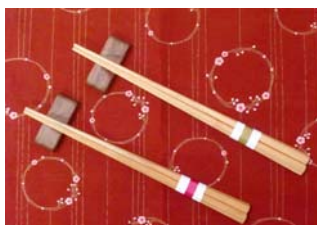

しもかぶ工房
サクラのお皿3点セット

山菜詰め合わせ
(3,000円相当)

山菜詰め合わせ
(2,000円相当)

しもかぶ工房
サクラの五角箸(男女セット)

しもかぶ工房
草木染めハンカチ

しもかぶ工房
手づくり石けん(モミ)

山菜詰め合わせ
(1,000円相当)

しもかぶ工房
タッチ・ウッド(サクラ)