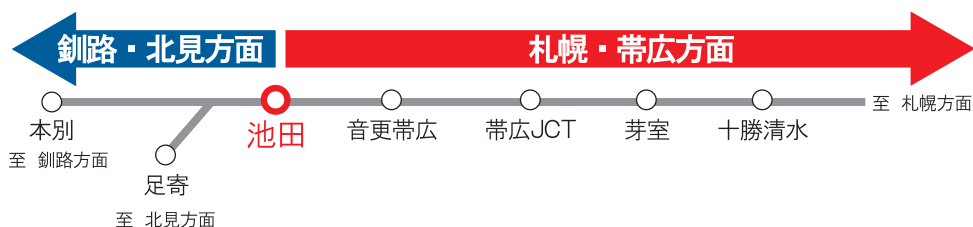

ご注意ください

■池田IC料金所の入口は行先別に分かれています

池田IC料金所は、「釧路・北見方面」、「札幌・帯広方面」それぞれの行先別に入口ゲートが分かれています。池田IC入口ご利用の際には、入るゲートをお間違えのないようご注意ください。

入口ゲートを間違った場合は、入口ゲートで料金所係員にその旨をお伝えください。料金所係員が誘導いたします。

※両方のレーンとも、ETC車も一般車も通れる「混在レーン」となっています。