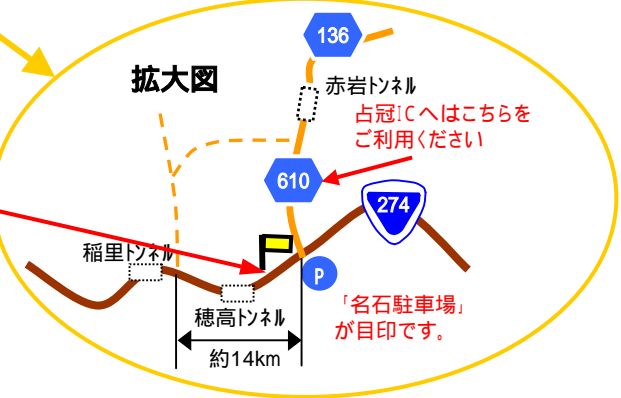

夕張IC ~ 占冠ICまでの経路

— 高速道路
274 一般国道
610 道道
P 高速道路情報板

高速道路の交通情報はこの高速道路情報板に表示します

注意
 この道も道道610号ですが冬期通行止めになります

約4.5km 約50分 約9km 約10分 約1km 約2分

札幌方面から見た写真

占冠ICへは「道東道」「占冠市街」方面へ左折します
 高速道路の交通情報はこの高速道路情報板に表示します

【夕張ICから占冠ICまでの経路】

- ・夕張ICから国道274号線を日高方面へ走行し、の交差点を案内標識にしたがい左折してください
- ・次に 高速道路情報板通過後の「道の駅 自然体感しむかっぶ」の交差点を案内にしたがい直進した左側が占冠ICです