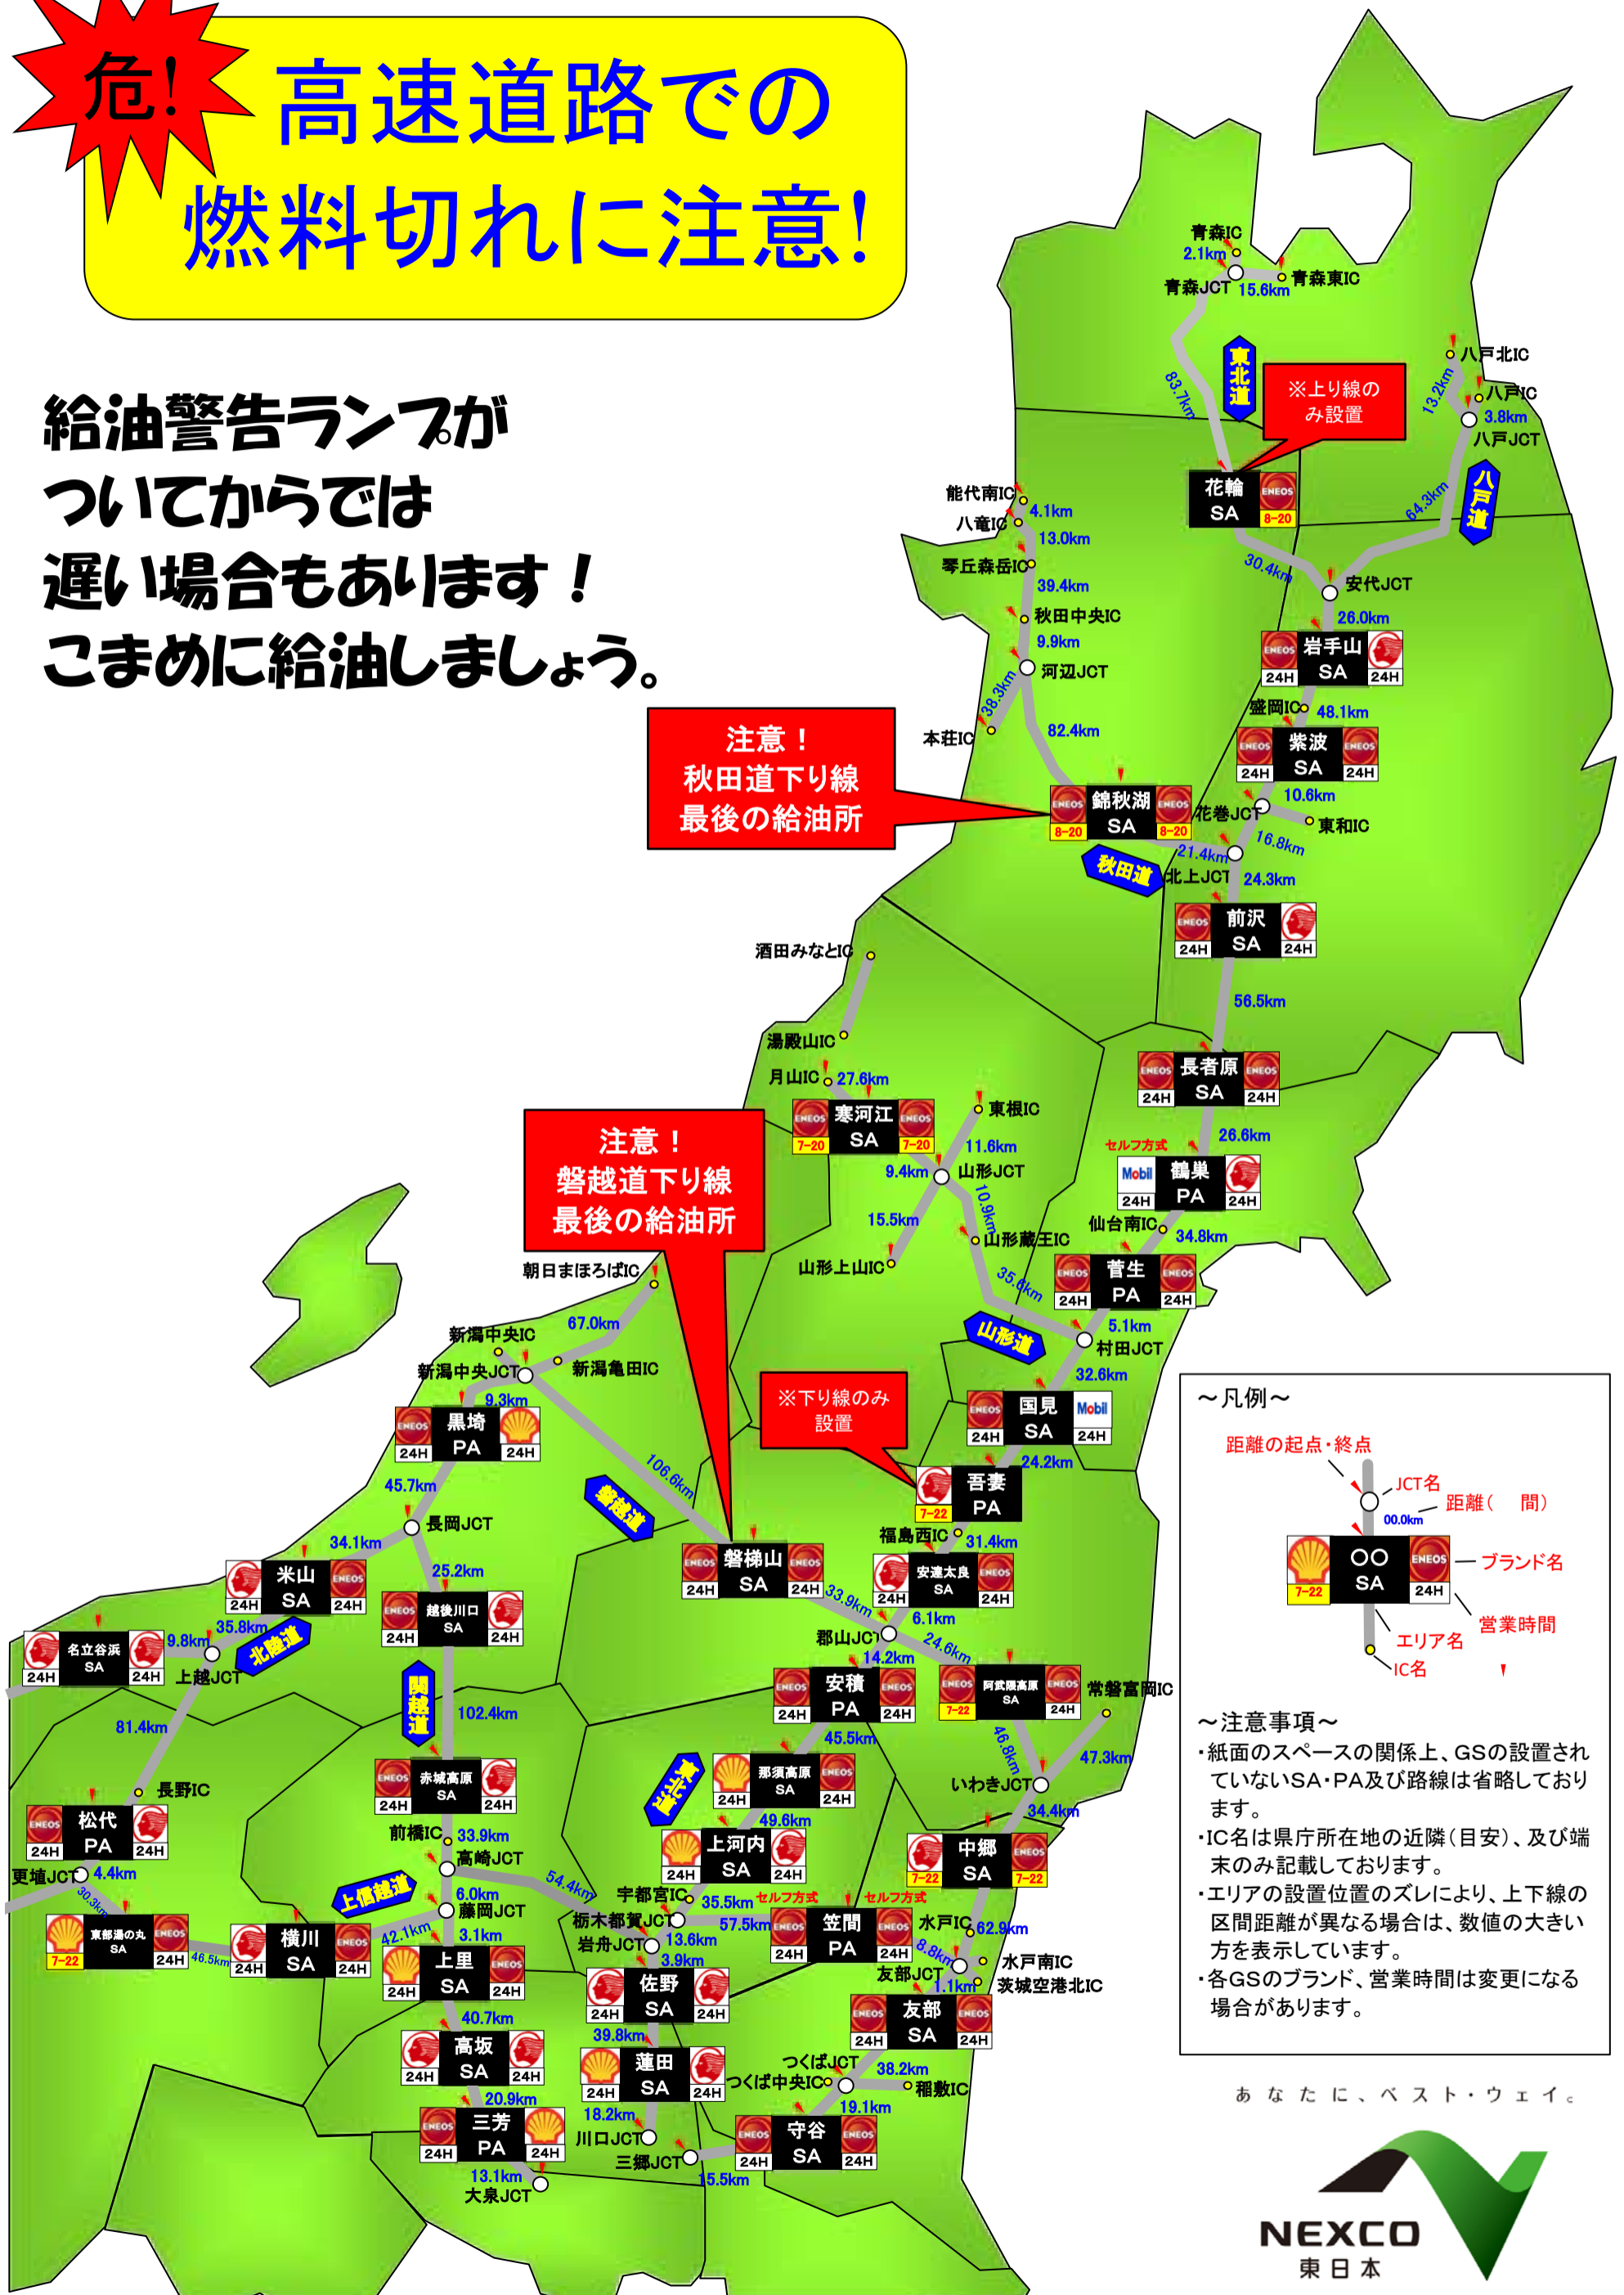

危! 高速道路での
燃料切れに注意!

給油警告ランプが
ついてからでは
遅い場合もあります!
こまめに給油しましょう。

あなたに、ベスト・ウェイ。