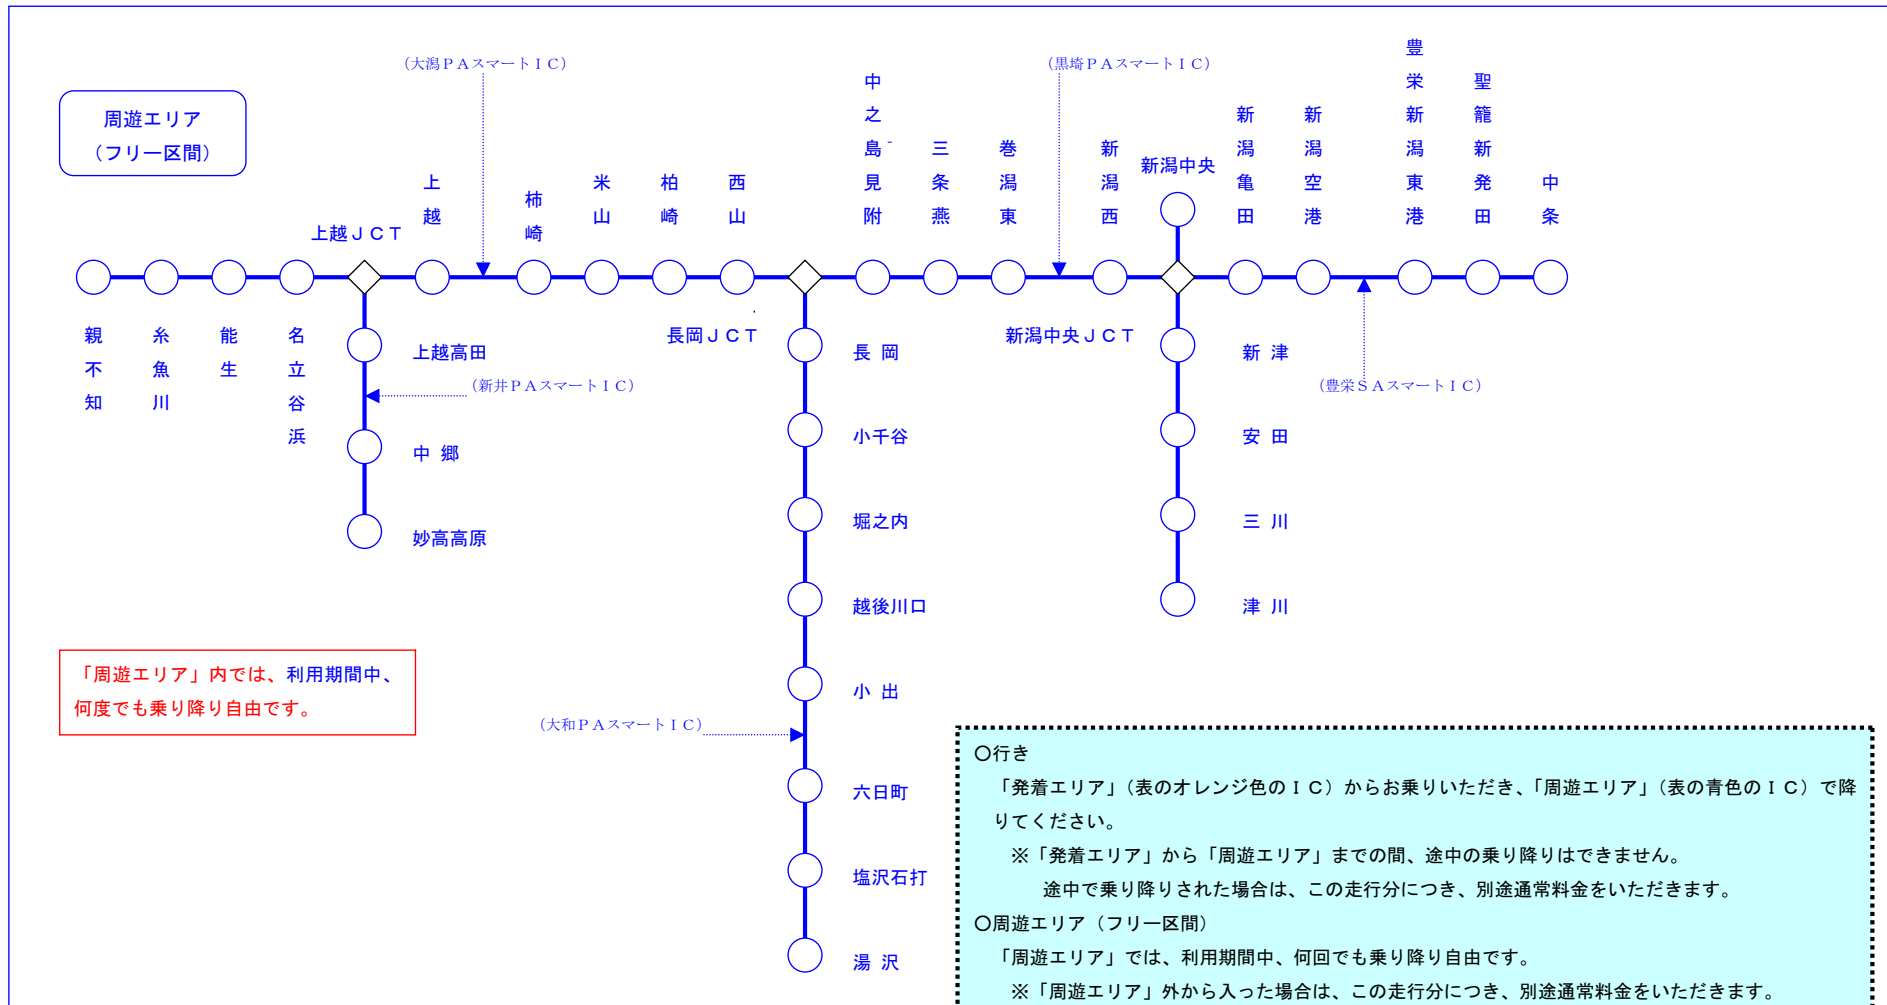

発着エリア  
(出発IC・到着IC)

「周遊エリア」内では、利用期間中、  
何度でも乗り降り自由です。

○行き  
「発着エリア」(表のオレンジ色のIC)からお乗りいただき、「周遊エリア」(表の青色のIC)で降りてください。  
※「発着エリア」から「周遊エリア」までの間、途中の乗り降りはありません。  
途中で乗り降りされた場合は、この走行分につき、別途通常料金をいただきます。

○周遊エリア (フリー区間)  
「周遊エリア」では、利用期間中、何回でも乗り降り自由です。  
※「周遊エリア」外から入った場合は、この走行分につき、別途通常料金をいただきます。  
※「周遊エリア」外へ出た場合は、この走行分につき、別途通常料金をいただきます。

○帰り  
「周遊エリア」からお乗りいただき、「発着エリア」で降りてください。  
※「発着エリア」では、乗り降りはありません。  
途中で乗り降りされた場合は、この走行分につき、別途通常料金をいただきます。

(注)「行き」・「帰り」における通行止め時の強制流出は、「乗り降り」とはみなしません。

- 【利用方法】**
- ① 「発着エリア」内のICから乗り、「周遊エリア」内のICで降りる。
  - ② 「周遊エリア」内のICであれば、利用期間中、乗り降り自由。
  - ③ 「周遊エリア」内のICから乗り、「発着エリア」内のICで降りる。