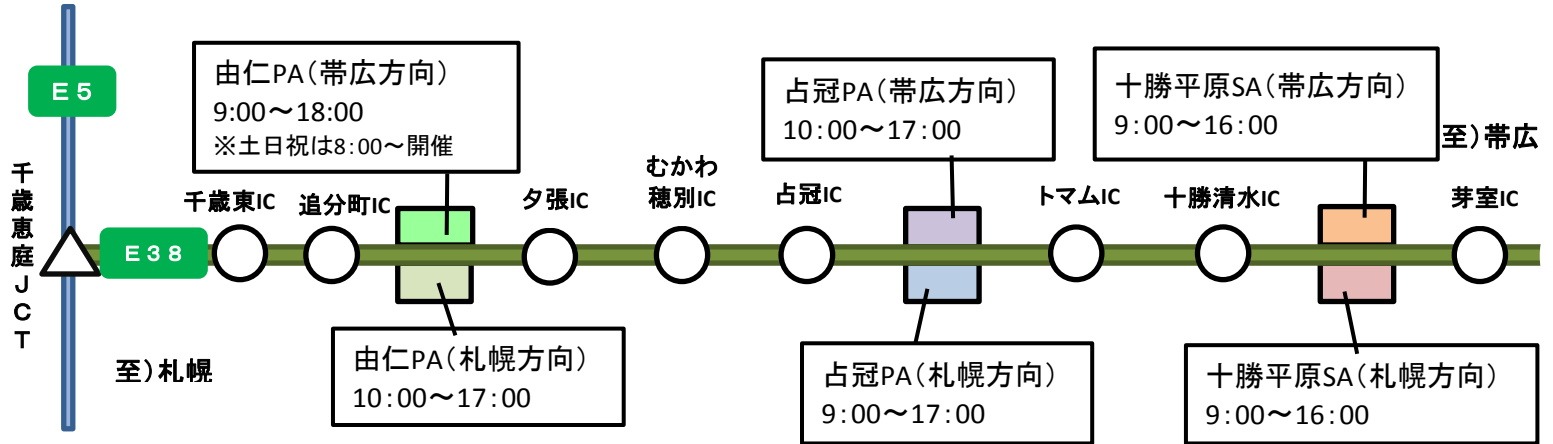

～道東自動車道SA・PA 営業カレンダー～

<6月>

		日	月	火	水	木	金	土
							1	2
札幌方向	十勝平原SAⓈ						○	○
	占冠PAⓈ						○	○
	由仁PAⓈ						○	○
帯広方向	十勝平原SAⓉ						○	○
	占冠PAⓉ						○	○
	由仁PAⓉ						○	○
		3	4	5	6	7	8	9
札幌方向	十勝平原SAⓈ	○	○	○	○	○	○	○
	占冠PAⓈ	○	○	○	○	○	○	○
	由仁PAⓈ	○	○	○	○	○	○	○
帯広方向	十勝平原SAⓉ	○	○	○	○	○	○	○
	占冠PAⓉ	○	○	○	○	○	○	○
	由仁PAⓉ	○	○	×	○	○	○	○
		10	11	12	13	14	15	16
札幌方向	十勝平原SAⓈ	○	○	○	○	○	○	○
	占冠PAⓈ	○	○	○	○	○	○	○
	由仁PAⓈ	○	○	○	○	○	○	○
帯広方向	十勝平原SAⓉ	○	○	○	○	○	○	○
	占冠PAⓉ	○	○	○	○	○	○	○
	由仁PAⓉ	○	○	×	○	○	○	○
		17	18	19	20	21	22	23
札幌方向	十勝平原SAⓈ	○	○	○	○	○	○	○
	占冠PAⓈ	○	○	○	○	○	○	○
	由仁PAⓈ	○	○	○	○	○	○	○
帯広方向	十勝平原SAⓉ	○	○	○	○	○	○	○
	占冠PAⓉ	○	○	○	○	○	○	○
	由仁PAⓉ	○	○	×	○	○	○	○
		24	25	26	27	28	29	30
札幌方向	十勝平原SAⓈ	○	○	○	○	○	○	○
	占冠PAⓈ	○	○	○	○	○	○	○
	由仁PAⓈ	○	○	○	○	○	○	○
帯広方向	十勝平原SAⓉ	○	○	○	○	○	○	○
	占冠PAⓉ	○	○	○	○	○	○	○
	由仁PAⓉ	○	○	×	○	○	○	○