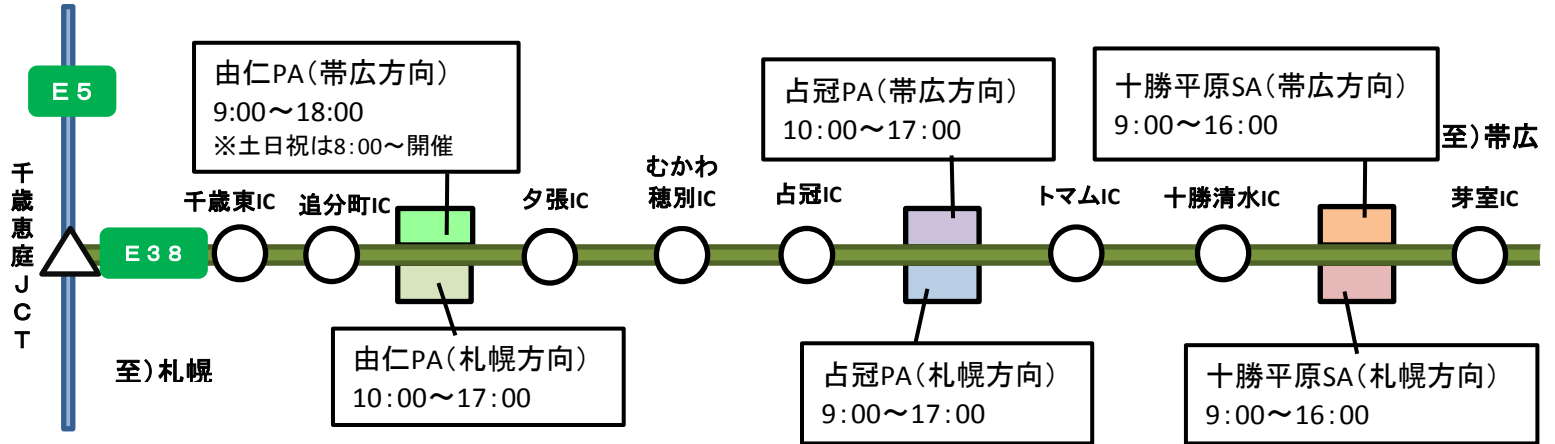

～道東自動車道SA・PA 営業カレンダー～

<7月>

		日	月	火	水	木	金	土
		1	2	3	4	5	6	7
札幌方向	十勝平原SAⓈ	○	○	○	○	○	○	○
	占冠PAⓈ	○	○	○	○	○	○	○
	由仁PAⓈ	○	○	○	○	○	○	○
帯広方向	十勝平原SAⓉ	○	○	○	○	○	○	○
	占冠PAⓉ	○	○	○	○	○	○	○
	由仁PAⓉ	○	○	×	○	○	○	○
		8	9	10	11	12	13	14
札幌方向	十勝平原SAⓈ	○	○	○	○	○	○	○
	占冠PAⓈ	○	○	○	○	○	○	○
	由仁PAⓈ	○	○	○	○	○	○	○
帯広方向	十勝平原SAⓉ	○	○	○	○	○	○	○
	占冠PAⓉ	○	○	○	○	○	○	○
	由仁PAⓉ	○	○	×	○	○	○	○
		15	16	17	18	19	20	21
札幌方向	十勝平原SAⓈ	○	○	○	○	○	○	○
	占冠PAⓈ	○	○	○	○	○	○	○
	由仁PAⓈ	○	○	○	○	○	○	○
帯広方向	十勝平原SAⓉ	○	○	○	○	○	○	○
	占冠PAⓉ	○	○	○	○	○	○	○
	由仁PAⓉ	○	○	×	○	○	○	○
		22	23	24	25	26	27	28
札幌方向	十勝平原SAⓈ	○	○	○	○	○	○	○
	占冠PAⓈ	○	○	○	○	○	○	○
	由仁PAⓈ	○	○	○	○	○	○	○
帯広方向	十勝平原SAⓉ	○	○	○	○	○	○	○
	占冠PAⓉ	○	○	○	○	○	○	○
	由仁PAⓉ	○	○	×	○	○	○	○
		29	30	31				
札幌方向	十勝平原SAⓈ	○	○	○				
	占冠PAⓈ	○	○	○				
	由仁PAⓈ	○	○	○				
帯広方向	十勝平原SAⓉ	○	○	○				
	占冠PAⓉ	○	○	○				
	由仁PAⓉ	○	○	×				