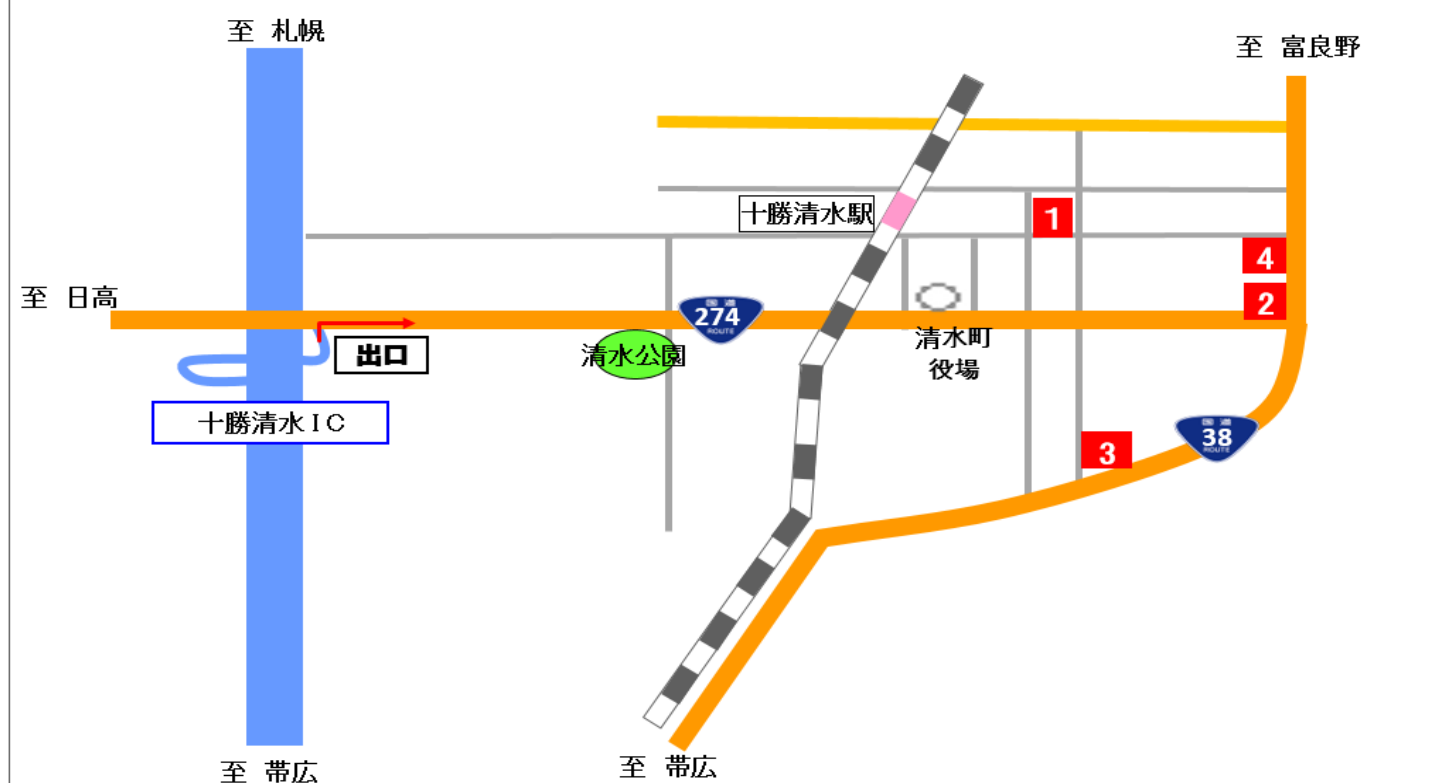

道東自動車道ご利用のお客さまへ ～給油に関するご案内～

- ・道東自動車道 由仁PA以东のSAPAには、ガソリンスタンドがありません。
- ・給油の際には、ご面倒をおかけいたしますが十勝清水ICで一旦流出し、周辺にあるガソリンスタンドでの給油をお願いいたします。
- ・給油後、再度十勝清水ICから流入して高速道路を走行いただいた場合にも、お客さまが本来目的としたICまで降りずに走行した場合と通行料金は変わりません。

※ETC車・現金車が対象になります。

※ETC割引については、割引が適用されない場合がありますので、予め当社HP「ドラぷら」でご確認願います。

十勝清水IC周辺GS地図

十勝清水ICから約 3.2 km

(有)清水興産 清水SS 1

営業時間

【4～12月】	平・土	7:30～19:00
	祝	8:00～18:30
【1～3月】	平・土・祝	7:30～18:30
	<日曜定休>	

TEL : 0156-62-2237

※営業時間は2018年3月現在の情報です。詳細は各ガソリンスタンドにお問い合わせ下さい。

【ETC割引（深夜割引・休日割引・平日朝夕割引）が適用されないケース】

①深夜割引・休日割引

十勝清水ICで一旦高速道路を降りられて、再度、同ICから高速道路をご利用される時刻が深夜割引・休日割引の割引対象時間帯を過ぎている場合は、乗り直し後の走行には、割引が適用されません。

○深夜割引（約3割引） … 対象日：毎日
対象時間帯：午前0時～午前4時
対象車種：全ての車種