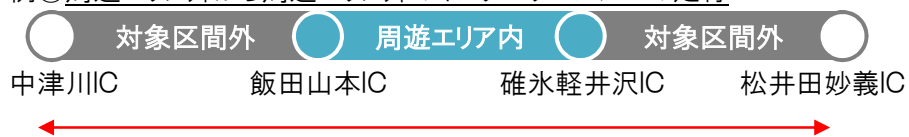

【周遊走行】

例⑤周遊エリア外から周遊エリア外のインターチェンジへの走行

途中、周遊エリア内を通過しても、中津川IC-松井田妙義ICの全区間が本割引の対象になりません。

例⑥周遊エリア内と周遊エリア外のインターチェンジ相互間の走行