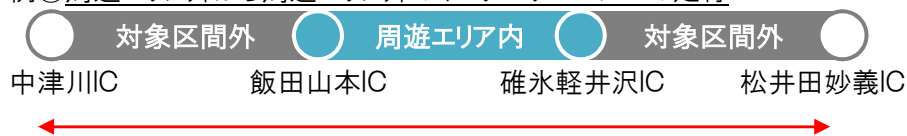

※出発エリア内の本線料金所を通過する場合は、本線料金所までの走行が対象となります。

【周遊走行】

例⑥周遊エリア外から周遊エリア外のインターチェンジへの走行

途中、周遊エリア内を通過しても、中津川IC-松井田妙義ICの全区間が本割引の対象になりません。