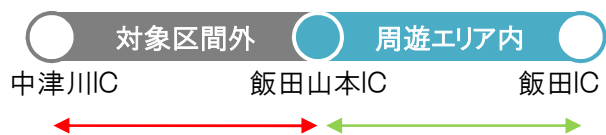

中津川IC-飯田山本IC分は本割引の対象になりません。

飯田山本IC-飯田IC分は本割引料金に含まれます。