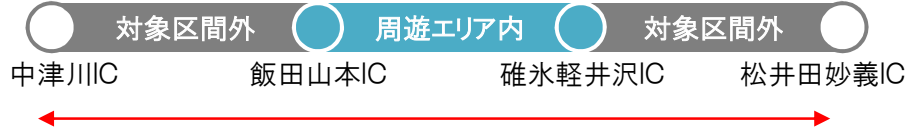

凡例

○ (白抜): 発着IC

● (塗りつぶし): 通過IC

「信州めぐりフリーパス 2022」適用とならない走行例 <周遊プラン>

例①周遊エリア外から周遊エリア外のインターチェンジへの走行

途中、周遊エリア内を通過しても、中津川IC-松井田妙義ICの全区間が本割引の対象になりません。

例②周遊エリア内と周遊エリア外のインターチェンジ相互間の走行

長野IC-信濃町IC分は本割引料金に含まれます。