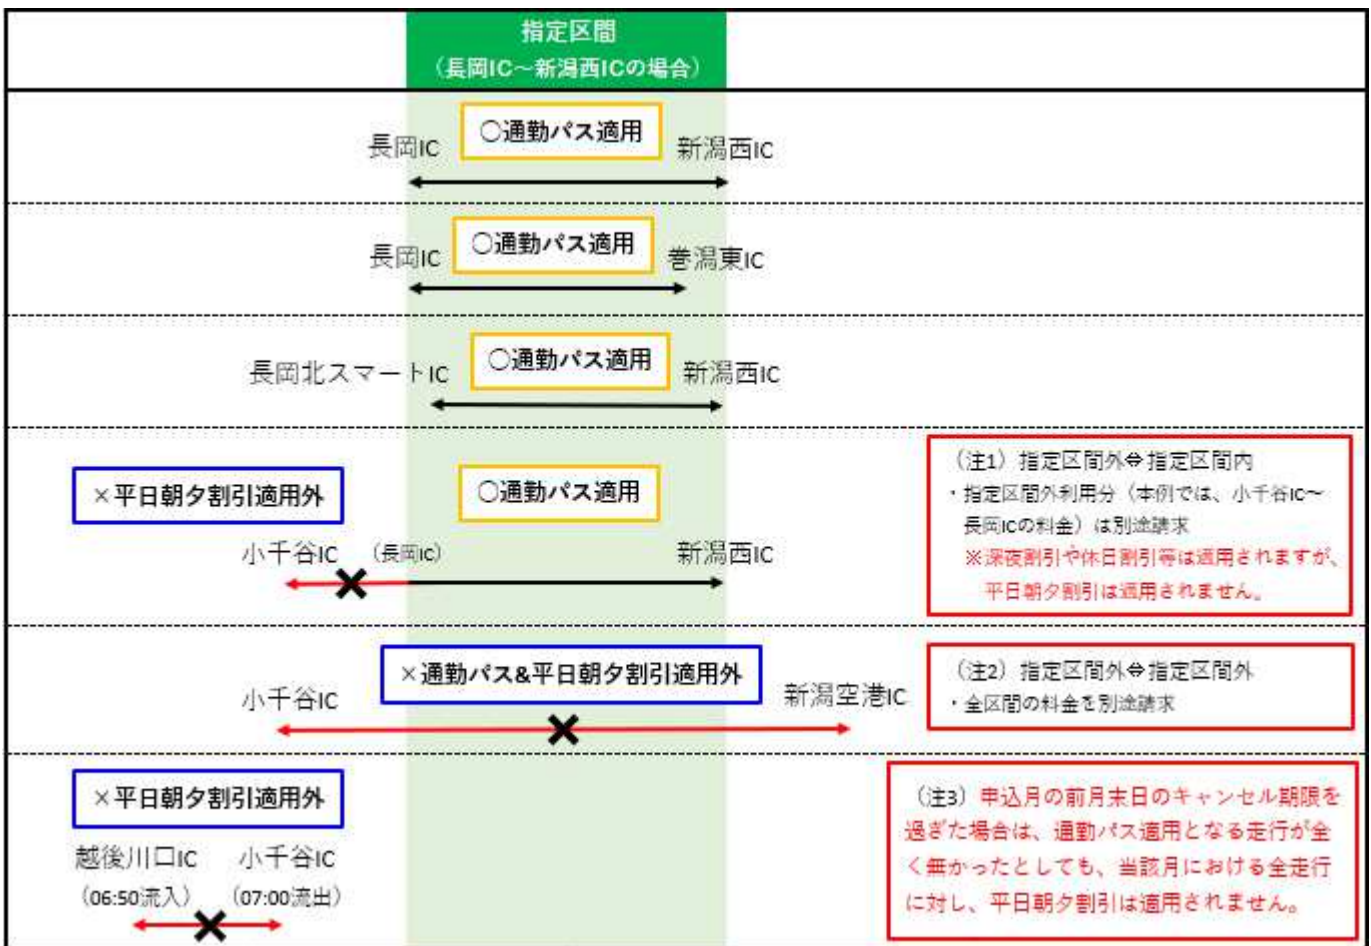

⚠ 「通勤パスの適用とならない走行」 および 「申込月において平日朝夕割引の対象にならないこと」 について

- ・「通勤パス」の指定区間外を走行した場合、指定区間外部分（赤矢印部分）の料金を別途請求させていただきます。（注1）
- ・指定区間外のICから指定区間外ICまでのご利用は、指定区間の一部を含むご利用の場合であっても、通勤パスの対象外です。（注2）
- ・「通勤パス」にお申し込みの場合、**利用開始の有無や指定区間の内外を問わず、申込月の全ての走行が平日朝夕割引の適用対象外**となります。（注3）
（平日朝夕割引の回数カウントもされません）

（例）指定区間を長岡IC～新潟西ICでお申し込みいただいた場合

※同日内で4回目以降の走行についても、通勤パスの対象とならず、通常の料金が別途請求されます。