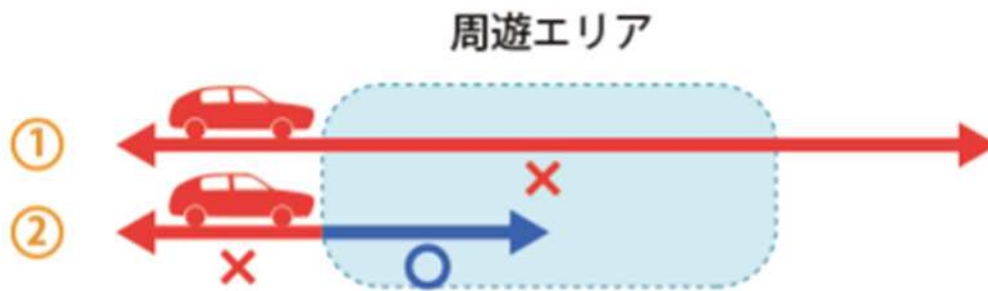

ご利用上の注意

ウィンターパス 2024 セットプラン

- 利用期間中のご利用金額がウィンターパスセットプランの料金に満たない場合でも、ウィンターパスセットプランの料金を請求いたします。
- 本商品が適用されたご走行は、平日朝夕割引の対象外となります。
- 以下の走行の場合、一部またはすべての区間においてドライブパスの対象外となりますのでご注意ください。

適用とならない走行例

- ① 入口・出口ともに周遊エリア外の走行は、全区間適用外となります。
- ② 入口・出口の一方が周遊エリア外の走行は、区間外料金を別途請求いたします。