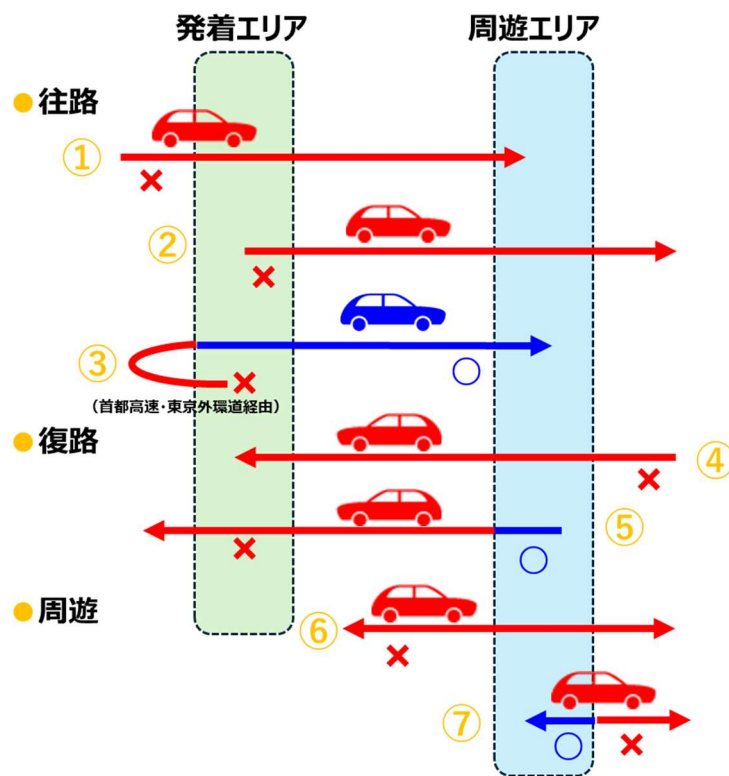

ご利用上の注意

ウィンターパス2026 セットプラン（首都圏発着）

- ご利用区間や曜日・時間帯によっては、「ウィンターパス2026 セットプラン」をご利用いただく方が割高となる場合がございます。
 - 往路走行を完了し、提携施設のご利用が確認できた時点で本プランの利用が成立します。
 - 復路⇒往路の順でのご利用はできません。
 - 復路走行をもってお申し込みのウィンターパスのご利用は終了となります。
 - 以下の走行の場合、一部またはすべての区間においてウィンターパスの対象外となりますのでご注意ください。
- なお、往路において全区間適用とならなかった場合、その後の復路走行についてもウィンターパスが適用されませんので特にご確認ください。

適用とならない走行例

- ①② 発着エリア外からの走行や周遊エリア外への走行は、往路走行の適用外となります。
ただし、三郷JCT・川口JCT・大泉JCTは首都高速、東京外環道から連続してご利用いただけます。
その場合、首都高速、東京外環道の料金は別途請求いたします。
- ③ 発着エリア内から乗り、首都高速または東京外環道を経由して周遊エリアへ走行した場合、首都高速・東京外環道までの料金および首都高速・東京外環道の料金は別途請求いたします。
- ④ 周遊エリア外からの走行は、復路走行の適用外となります。
- ⑤ 発着エリア外への復路走行は、周遊エリア外の区間が適用外となります。
- ⑥ 入口・出口ともに周遊エリア外の走行は、全区間適用外となります。
- ⑦ 入口・出口の一方が周遊エリア外の走行は区間外料金を別途請求いたします。