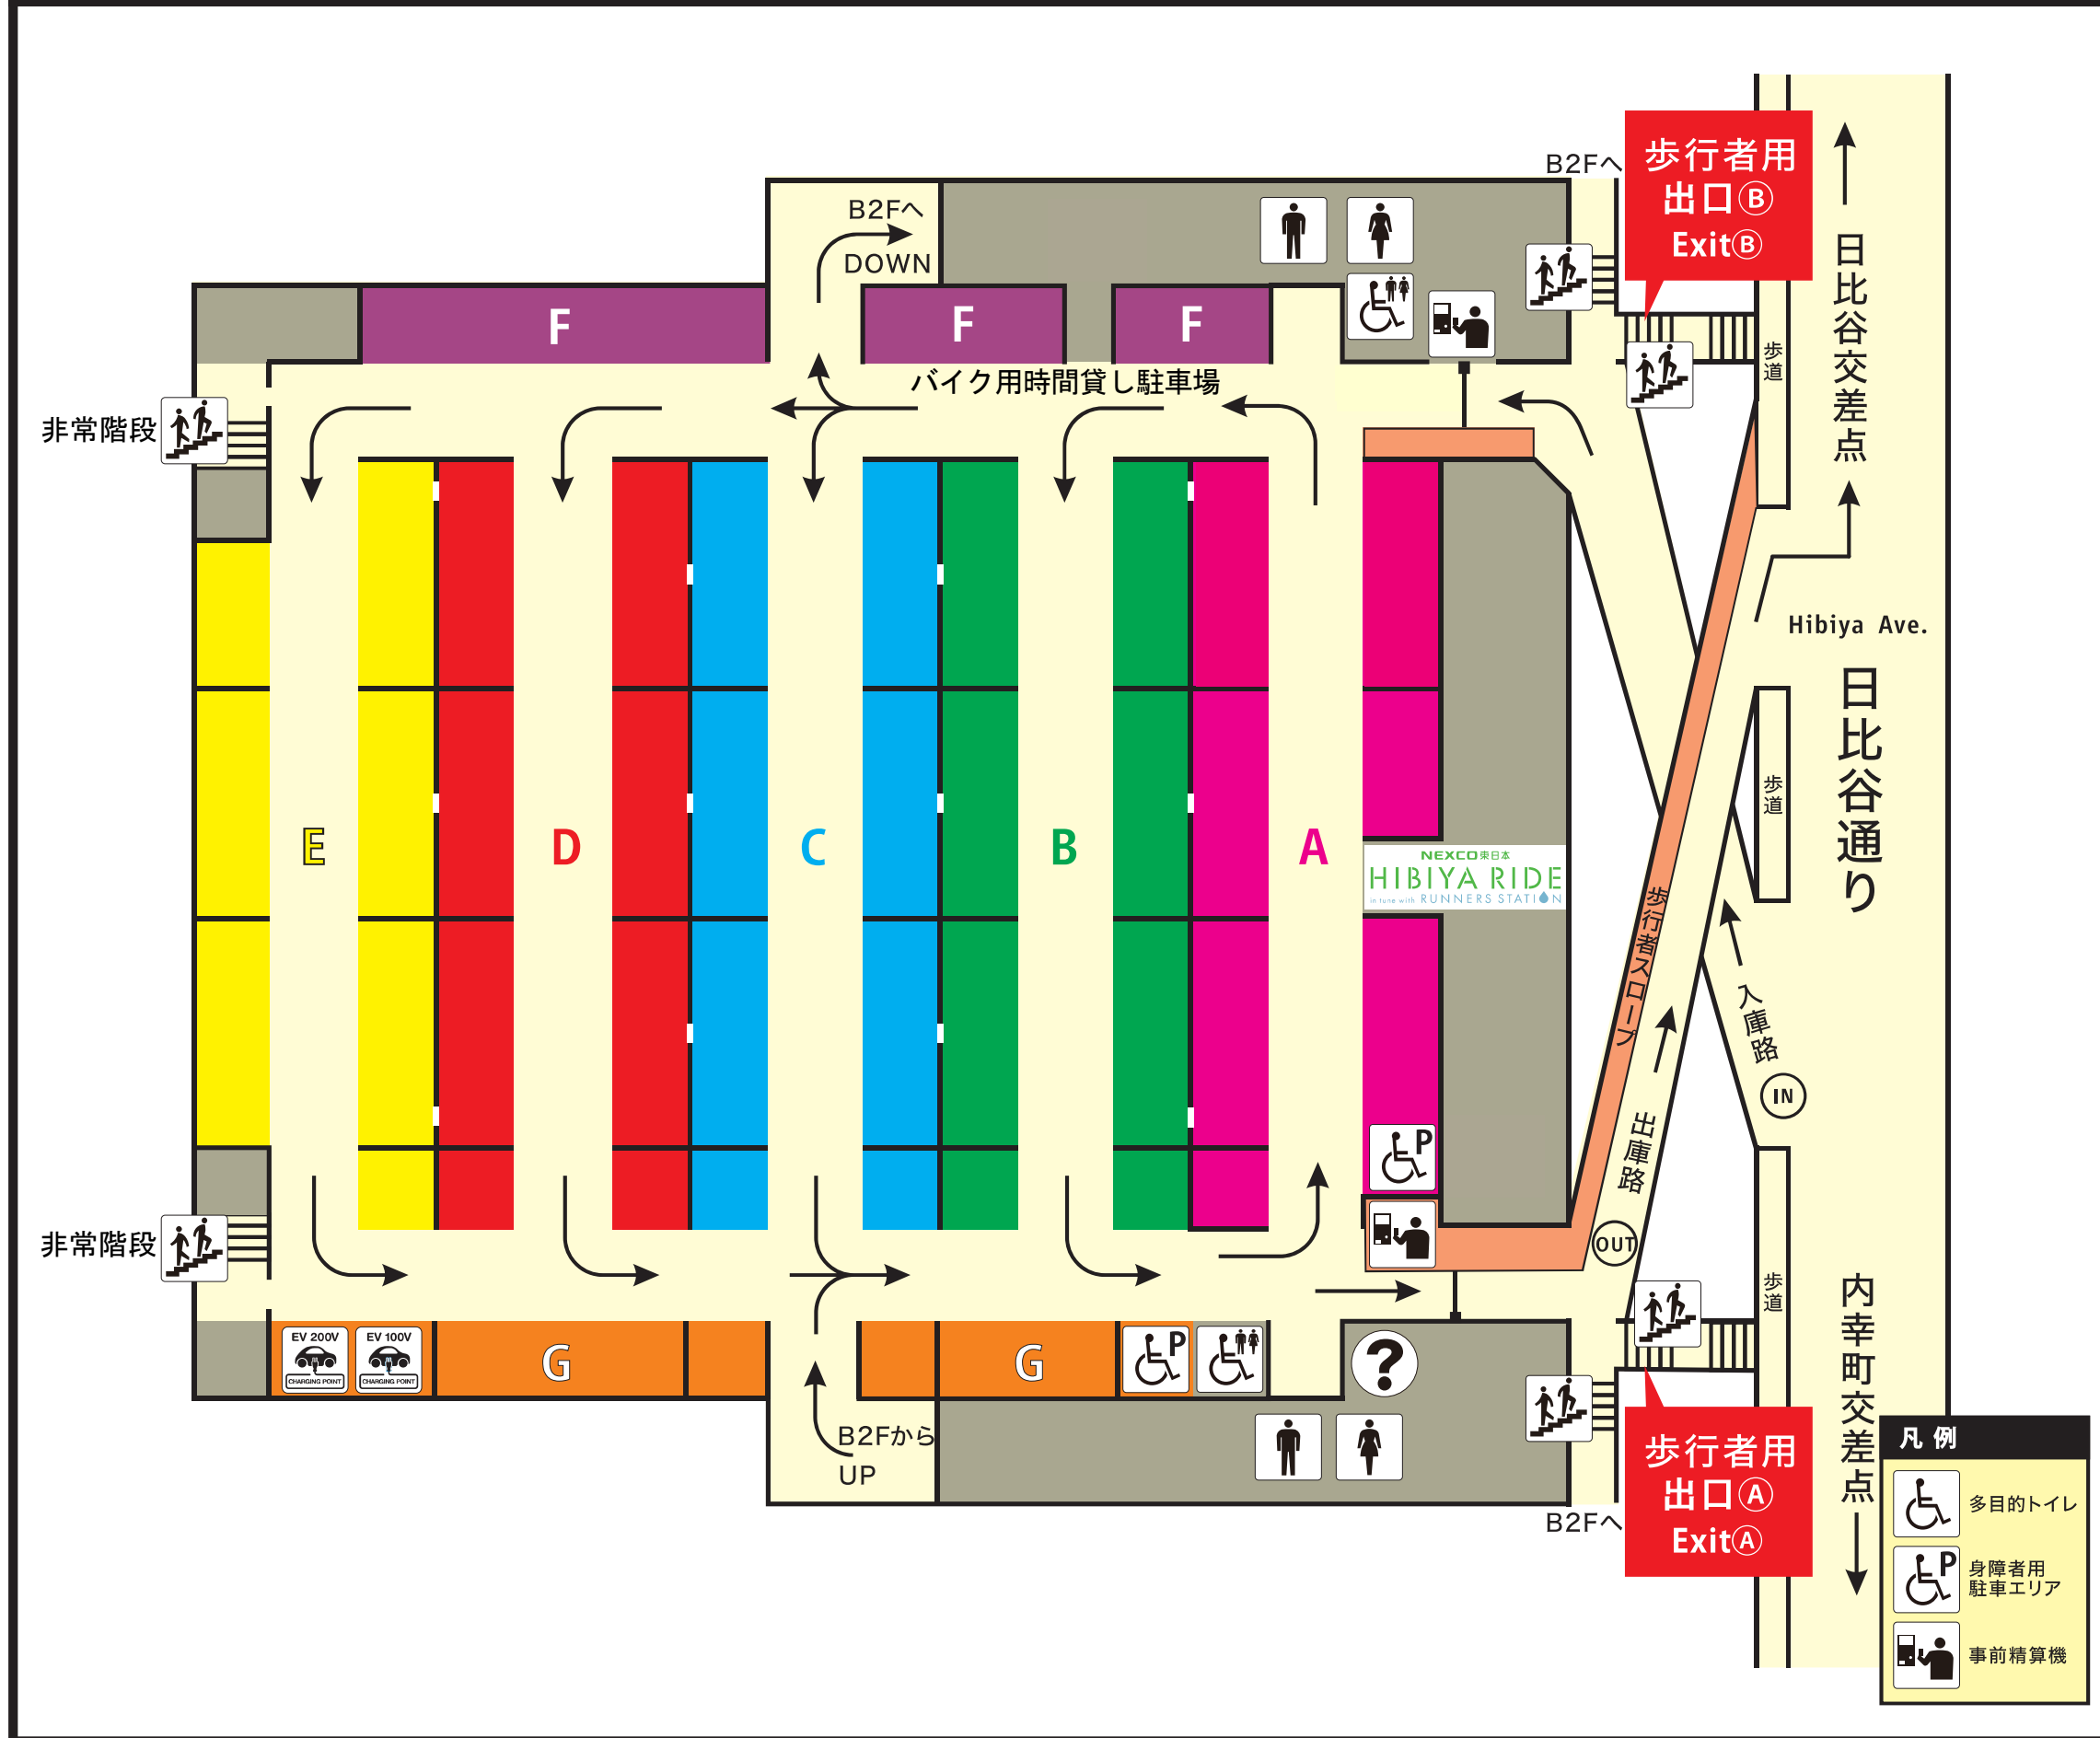

日比谷駐車場 / B1F 平面図

凡例

	多目的トイレ
	身障者用 駐車エリア
	事前精算機

日比谷駐車場 / B2F 平面図