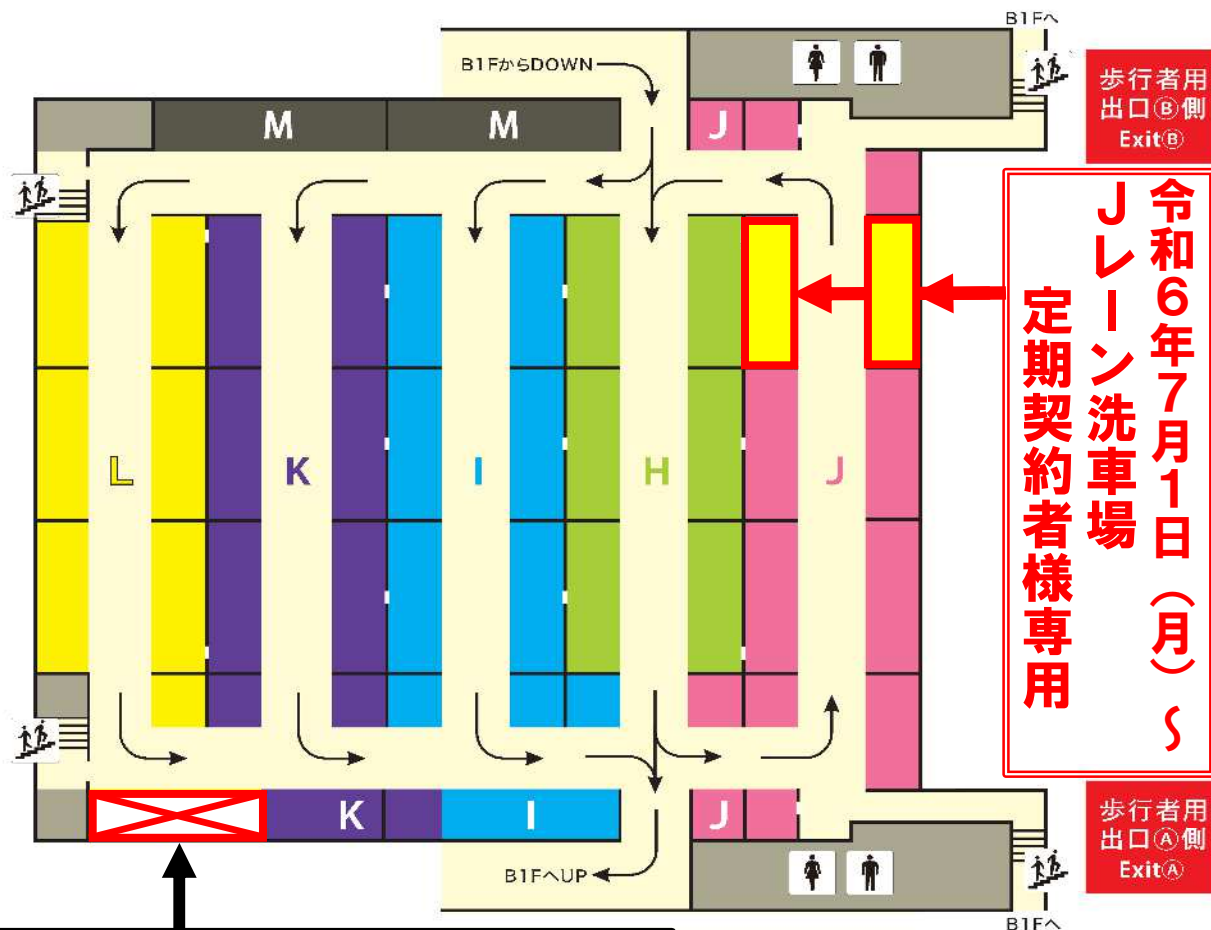

これまで洗車場をご利用頂きましたお客様には誠に申し訳ございませんが、ご理解のほどよろしくお願い致します。

日比谷駐車場 / B2F 平面図

令和6年6月30日（日）
Lレーン洗車場閉鎖（廃止）

令和6年7月1日（月）
Jレーン洗車場
定期契約者様専用