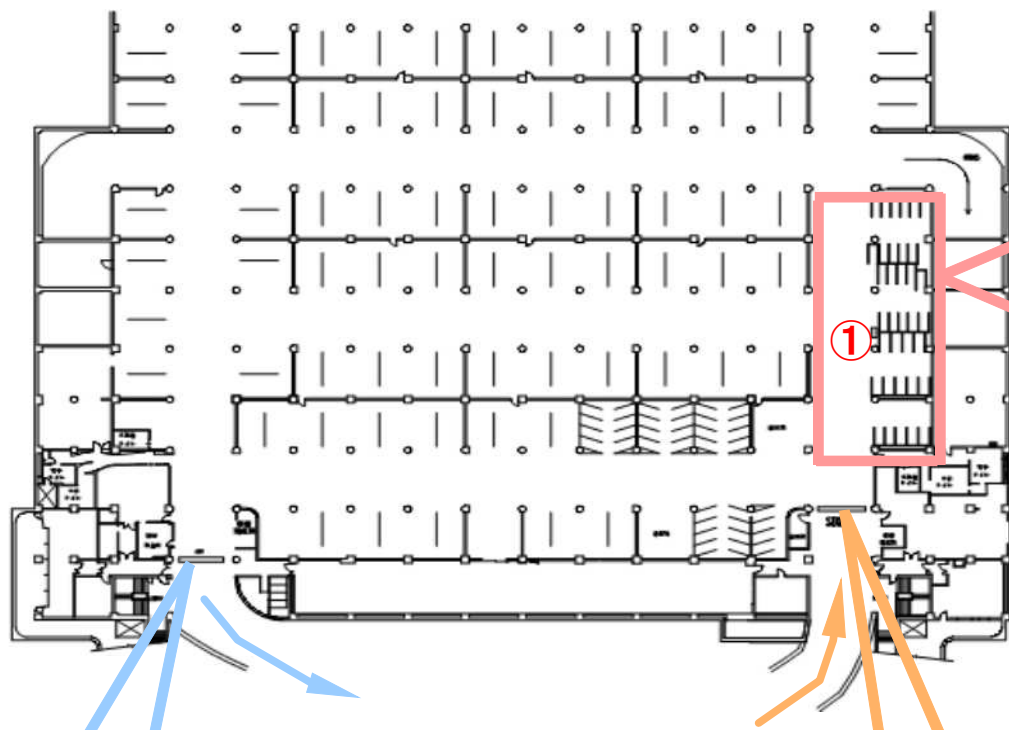

バイク用時間貸駐車場のご利用方法

バイク用時間貸駐車場

二輪車時間貸区画
(35台)

ワイヤーをタイヤ等に通して
機器にロックしてください。

①精算機はこちらです。

クレジットカード、交通系電子マネー、
nanaco、WAON、楽天Edyなど、
電子マネーご利用出来ます。

出口

出口ゲートは開閉しません。
歩行者に注意し左側をお通りください。

入口

駐券は必要ありません。
「バイク」と書かれた左側をお通りください。

満空表示灯

入口には、自動二輪専用の
満空表示灯がございます。