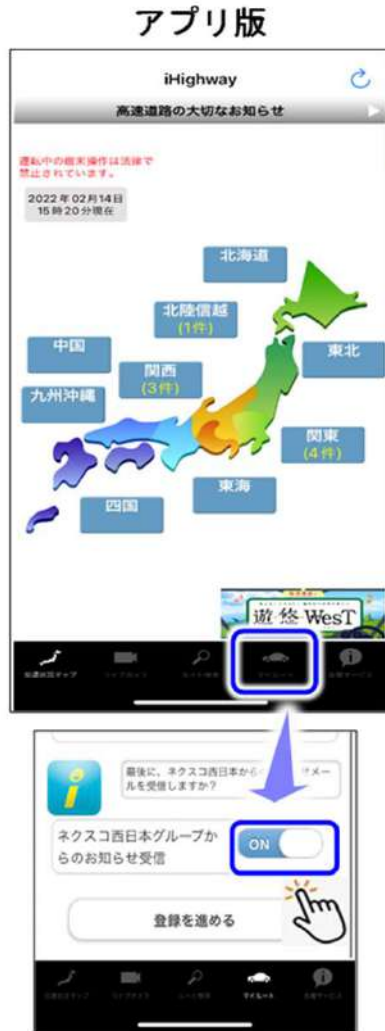

ドラとら ドライブカメラライブ

を確認！

スライダーバーを操作することで3時間まで画像を遡ることが可能

高速道路影響情報サイトへ

2025/11/21 16:30 発表

江別東IC～岩見沢IC

21日 (金)

時間帯	天気	路面状態	降雪量 (cm/h)	気温 (°C)	風向	風速 (m/s)
18時	☁	湿潤	0	2	➤	3
19時	☁	湿潤	0	1.1	➤	3
20時	☁	凍結	0	0.3	➤	3
21時	☁	凍結	1	0.1	➤	3
22時	☁	凍結	1	0	➤	3
23時	☁	凍結	1	-0.1	➤	3

情報提供ツールの紹介

【中日本高速道路株式会社】

① iHighway中日本
リアルタイムの高速道路情報をお知らせ

② 公式X (旧Twitter)
気象情報、通行止め、作業状況などをお知らせ

③ LINE公式アカウント
気象情報、通行止め、作業状況などをお知らせ

④ 除雪NAVI
作業箇所を24時間リアルタイムで情報提供

⑤ みちラジ (アプリ)
渋滞・事故・通行止めや所要時間情報などを、スマホにプッシュ通知

情報提供ツールの紹介

【西日本高速道路株式会社】

iHighway西日本（お知らせメール受信方法）

「NEXCO西日本グループからのお得情報、お知らせ、アンケート等を受信する」に、必ずチェックをお願いします。
チェックを外してしまうと当社からの通行止め等に関する情報が受信できません。

公式X（旧Twitter）

＜公式＞
iHighway 交通情報（関西） @iHighwayKansai
➤URL : <https://twitter.com/iHighwayKansai>