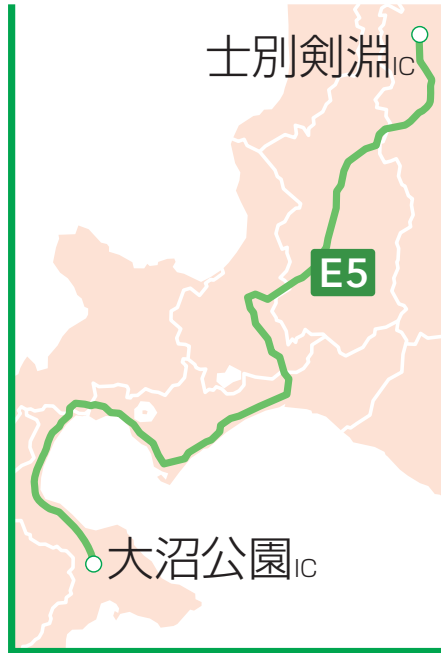

道央

自動車道 1

- 大沼公園 IC
- 森 IC
- 落部 IC
- 八雲 PA
- 八雲 IC
- 国縫 IC
- 長万部 IC
- 静狩 PA
- 黒松内新道
- 豊浦 IC
- 豊浦噴火湾 PA
- 虻田洞爺湖 IC
- 伊達 IC

上り線 有珠山 SA 下り線

- 室蘭 IC
- 本輪西展望所
- 登別室蘭 IC
- 富浦 PA
- 登別東 IC
- 萩野 PA
- 白老 IC

上り線 樽前 SA 下り線

- 苫小牧西 IC
- 苫小牧東 IC
- 白高自動車道
- 美沢 PA
- 新千歳空港 IC
- 千歳 IC
- 道東自動車道
- 恵庭 IC