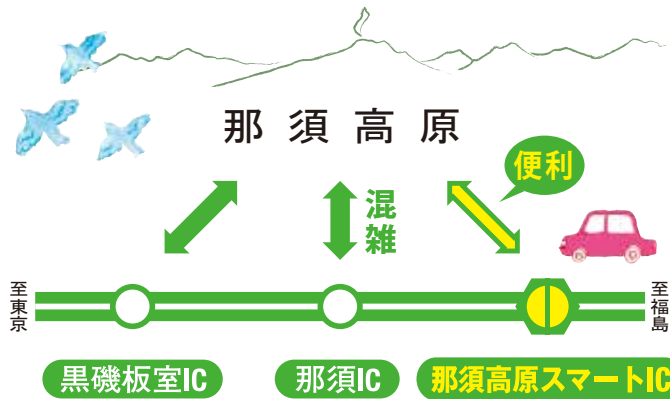

那須高原 迂回路マップ

茶臼岳

駒止の滝

高速道路に関するお問い合わせ先

24時間、365日、お客さまの声をお聞きしています。

NEXCO東日本お客さまセンター
TEL 0570-024-024
(24時間) (24時間)

PHS・IP電話のお客さま: 03-5338-7524

あなたに、ベスト・ウェイ。

スマートIC ご利用で ますます便利!!

ルートの選択肢が広がる

春・夏・秋の行楽シーズンには、那須IC出口及び周辺道路が混雑します。混雑時には、那須高原スマートIC(ETC車限定)、黒磯板室ICのご利用が便利です。

那須高原スマートIC (ETC車限定) ご利用のご案内

- ・那須高原SA(下り)ご利用後に、スマートIC出口はご利用できません。外部駐車場をご利用ください。
- ・那須高原スマートIC(上り)入口流入後に、那須高原SA(上り)はご利用できません。外部駐車場をご利用ください。