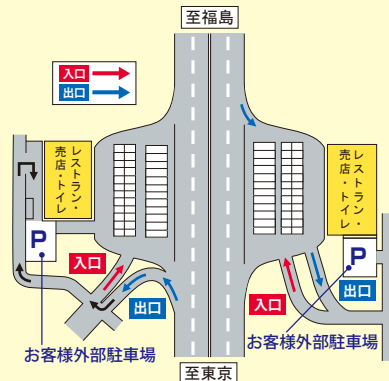

スマートIC ご利用で ますます便利!!

ルートの選択肢が広がる

春・夏・秋の行楽シーズンには、那須IC出口及び周辺道路が混雑します。混雑時には、那須高原スマートIC(ETC車限定)、黒磯板室ICのご利用が便利です。

那須高原スマートIC (ETC車限定) ご利用のご案内

- ・那須高原SA(下り)ご利用後に、スマートIC出口はご利用できません。外部駐車場をご利用ください。
- ・那須高原スマートIC(上り)入口流入後に、那須高原SA(上り)はご利用できません。外部駐車場をご利用ください。

道路交通情報

日本道路交通情報センター

全国統一ダイヤル.....0570-011-011

携帯短縮ダイヤル.....# 8011

<http://www.jartic.or.jp>

ハイウェイテレホン

岩槻局.....048-758-1620

宇都宮局.....028-665-1620