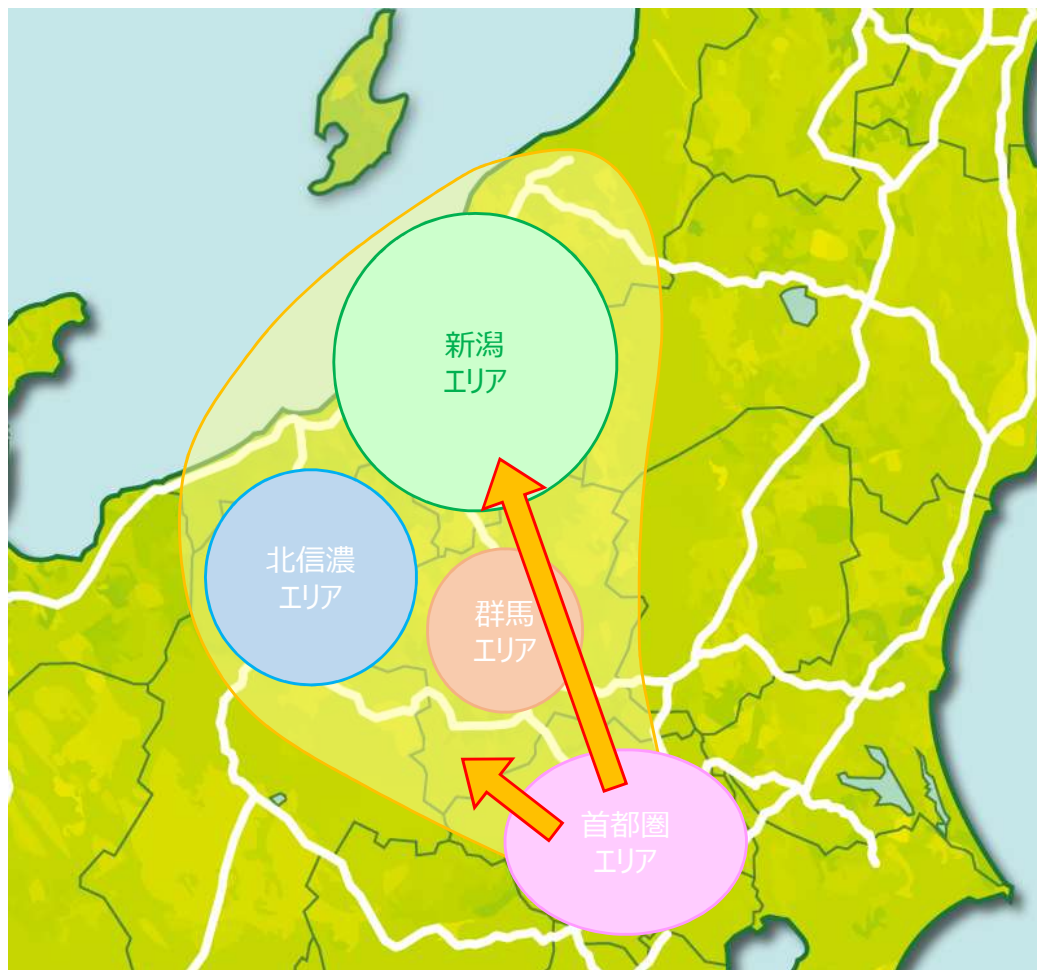

首都圏エリアからご利用の場合

NEXCO

(※1)

観光業向け直販予約特化型WEBサイトSTAYNAVIとの連携により、Go To トラベル事業の対象となる宿泊とのパッケージとして、高速道路周遊パスをお申込みいただく場合に限り利用可能となるプランです。

詳しくは、下記URLから「『Go To トラベルキャンペーン』×「ドラ割」」についてご確認ください。
<https://www.driveplaza.com/etc/drawari/goto/>
 「Go To トラベルキャンペーン」×「ドラ割」

(※2)料金は、普通車で3日間ご利用いただく場合の金額です。