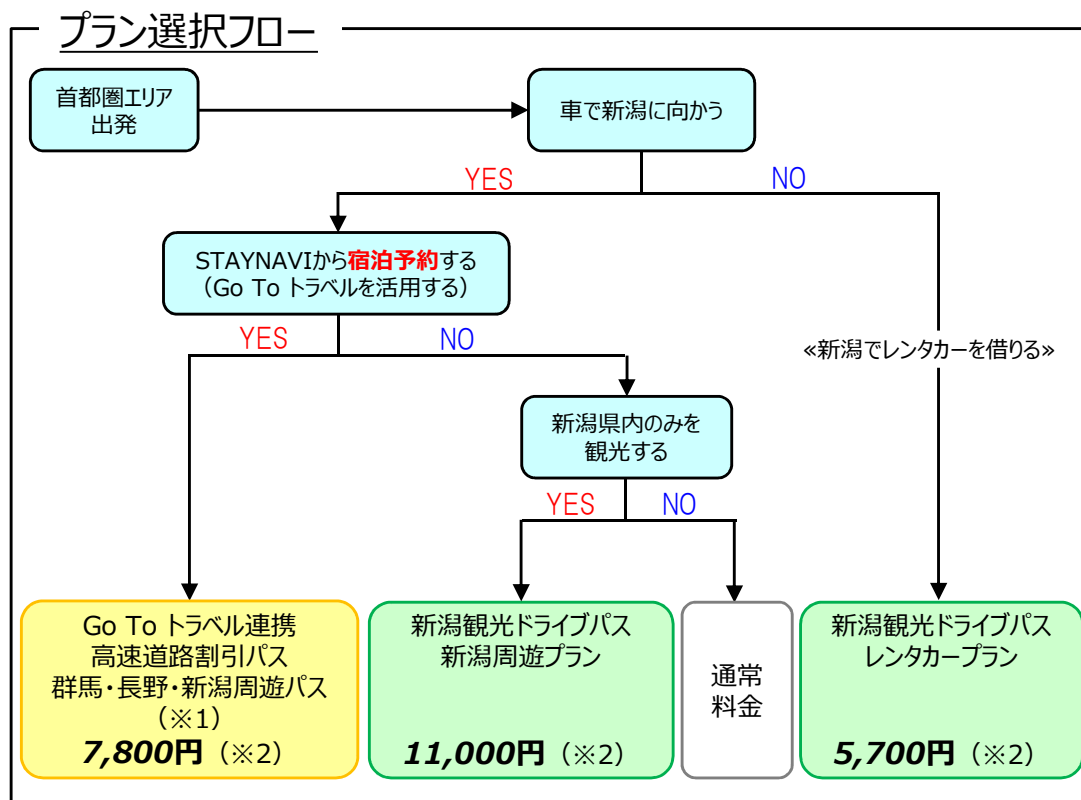

首都圏エリアからご利用の場合

NEXCO

(※1)

観光業向け直販予約特化型WEBサイトSTAYNAVIとの連携により、Go To トラベル事業の対象となる宿泊とのパッケージとして、高速道路周遊パスをお申込みいただく場合に限り利用可能となるプランです。

詳しくは、下記URLから「『Go To トラベルキャンペーン』×「ドラ割」」についてご確認ください。
<https://www.driveplaza.com/etc/drawari/goto/>
 「Go To トラベルキャンペーン」×「ドラ割」

(※2)料金は、普通車で3日間ご利用いただく場合の金額です。