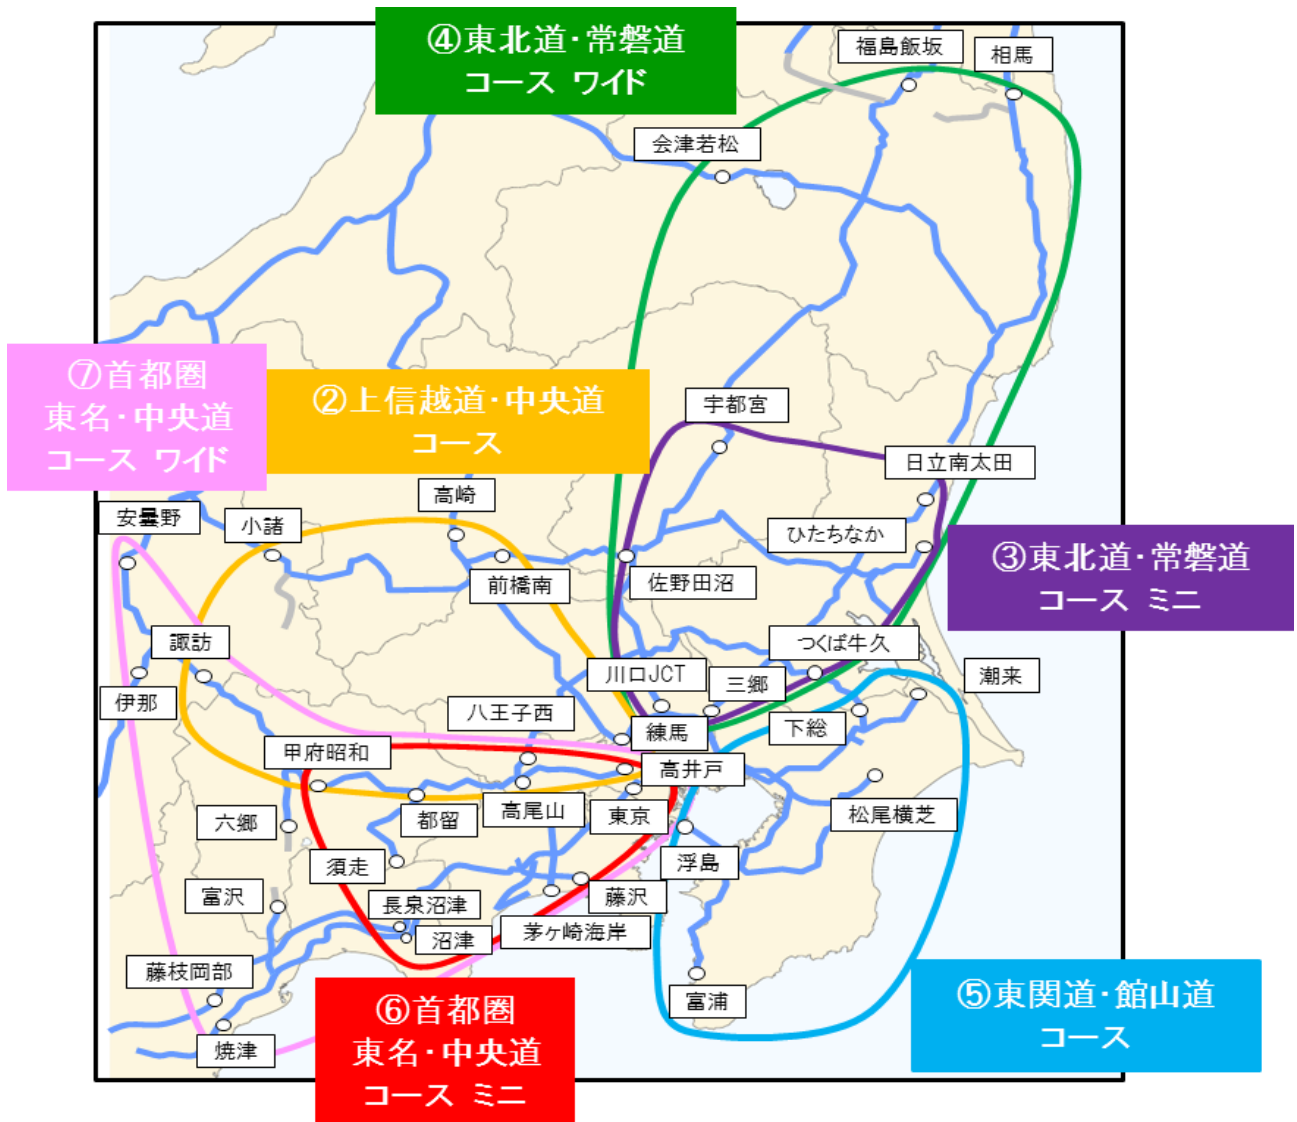

高速道路周遊パスの対象エリア等

北海道 コース詳細

①「道央道・札樽道コース」

■ プラン料金

利用日数	利用車種	プラン料金	お支払い実額
2日間	二輪車	3,100円	2,015円

■ ご利用区間

E5 道央道 虹田洞爺湖 IC～岩見沢 IC	E5A 札樽道
E5A 後志道	E38 道東道 千歳恵庭 JCT～追分町 IC
E63 日高道	

首都圏 コース詳細

③「東北道・常磐道コースミニ」

■ プラン料金

利用日数	利用車種	プラン料金	お支払い実額
2日間	二輪車	3,600円	2,340円

■ ご利用区間

E4 東北道 川口 JCT～宇都宮 IC	E6 常磐道 三郷 IC～日立南太田 IC
E50 北関東道 佐野田沼 IC～岩舟 JCT	E50 北関東道 栃木都賀 JCT～水戸南 IC
E50 東水戸道路	E51 東関東道 銚田 IC～茨城町 JCT
C3 外環道 川口中央 IC～三郷南 IC	C4 圏央道 白岡菖蒲 IC～つくば牛久 IC

④「東北道・常磐道コースワイド」

■ プラン料金

利用日数	利用車種	プラン料金	お支払い実額
3日間	二輪車	5,100円	3,315円

■ ご利用区間

E4 東北道 川口 JCT～福島飯坂 IC	E6 常磐道 三郷 IC～相馬 IC
E49 磐越道 いわき JCT～会津若松 IC	E50 北関東道 佐野田沼 IC～岩舟 JCT
E50 北関東道 栃木都賀 JCT～水戸南 IC	E50 東水戸道路
E51 東関東道 銚田 IC～茨城町 JCT	C3 外環道 川口中央 IC～三郷南 IC
C4 圏央道 白岡菖蒲 IC～つくば牛久 IC	

⑤「東関東道・館山道コース」

■ プラン料金

利用日数	利用車種	プラン料金	お支払い実額
2日間	二輪車	2,500円	1,625円

■ ご利用区間

E14 京葉道路	E14 館山道
E14 富津館山道	E51 東関東道 湾岸市川 IC～潮来 IC
E65 新空港道	E82 千葉東金道路
C4 圏央道 下総 IC～大栄 JCT	C4 圏央道 松尾横芝 IC～木更津 JCT
CA 東京湾アクアライン	CA 東京湾アクアライン連絡道