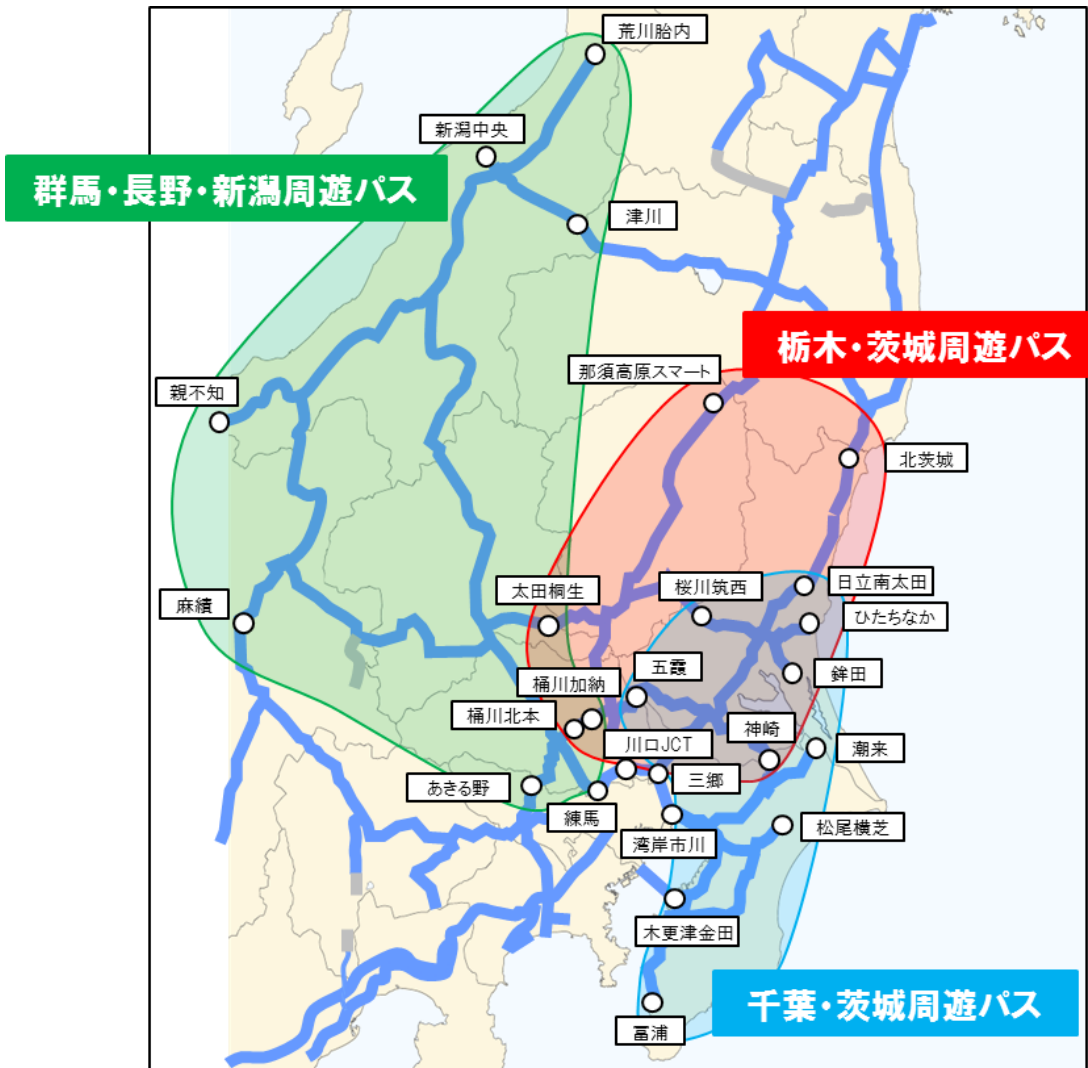

高速道路周遊パスの対象エリア等

①「北海道周遊パス」

■ プラン料金

利用日数	利用車種	プラン料金	お支払い実額
2日間	普通車	8,000円	5,200円
	軽自動車等	6,400円	4,160円
3日間	普通車	9,000円	5,850円
	軽自動車等	7,200円	4,680円

■ ご利用区間

E5 道央道	E5A 札樽道
E5A 後志道	E38 道東道
E62 深川・留萌道	E63 日高道

②「東北周遊パス」

■ プラン料金

利用日数	利用車種	プラン料金	お支払い実額
3日間	普通車	10,700円	6,955円
	軽自動車等	8,100円	5,265円
4日間	普通車	11,500円	7,475円
	軽自動車等	8,700円	5,655円

■ ご利用区間

E4 東北道 白河IC～青森IC	E7 日東道 鶴岡JCT～酒田みなとIC
E7 日東道 岩城IC～河辺JCT	E49 磐越道 いわきJCT～西会津IC
E6 常磐道 いわき勿来IC～亘理IC	E4A 八戸道
E4A 青森道	E46 釜石道
E46 秋田道	E48 山形道
E13 東北中央道	E6 仙台東部道路
E48 仙台南部道路	E7 秋田外環道
E7 琴丘能代道路	E13 米沢南陽道路
E13 湯沢横手道路	E6 仙塩道路
E4A 百石道路	E6 仙台北部道路
E45 仙台松島道路	

③「北東北周遊パス」

■ プラン料金

利用日数	利用車種	プラン料金	お支払い実額
2日間	普通車	8,000円	5,200円
	軽自動車等	6,400円	4,160円
3日間	普通車	8,700円	5,655円
	軽自動車等	7,100円	4,615円

■ ご利用区間

E4 東北道 仙台南IC～青森IC	E7 日東道 岩城IC～河辺JCT
E6 仙台東部道路 仙台空港IC～仙台港北IC	E4A 八戸道
E4A 青森道	E46 釜石道
E46 秋田道	E48 仙台南部道路
E7 秋田外環道	E7 琴丘能代道路
E13 湯沢横手道路	E6 仙塩道路
E4A 百石道路	E6 仙台北部道路
E45 仙台松島道路	

④「南東北周遊パス」

■ プラン料金

利用日数	利用車種	プラン料金	お支払い実額
2日間	普通車	7,000円	4,550円
	軽自動車等	5,500円	3,575円
3日間	普通車	7,600円	4,940円
	軽自動車等	6,100円	3,965円

■ ご利用区間

E4 東北道 白河IC～若柳金成IC	E7 日東道 鶴岡JCT～酒田みなとIC
E49 磐越道 いわきJCT～西会津IC	E6 常磐道 いわき勿来IC～亘理IC
E48 山形道	E13 東北中央道
E6 仙台東部道路	E48 仙台南部道路
E13 米沢南陽道路	E6 仙塩道路
E6 仙台北部道路	E45 仙台松島道路