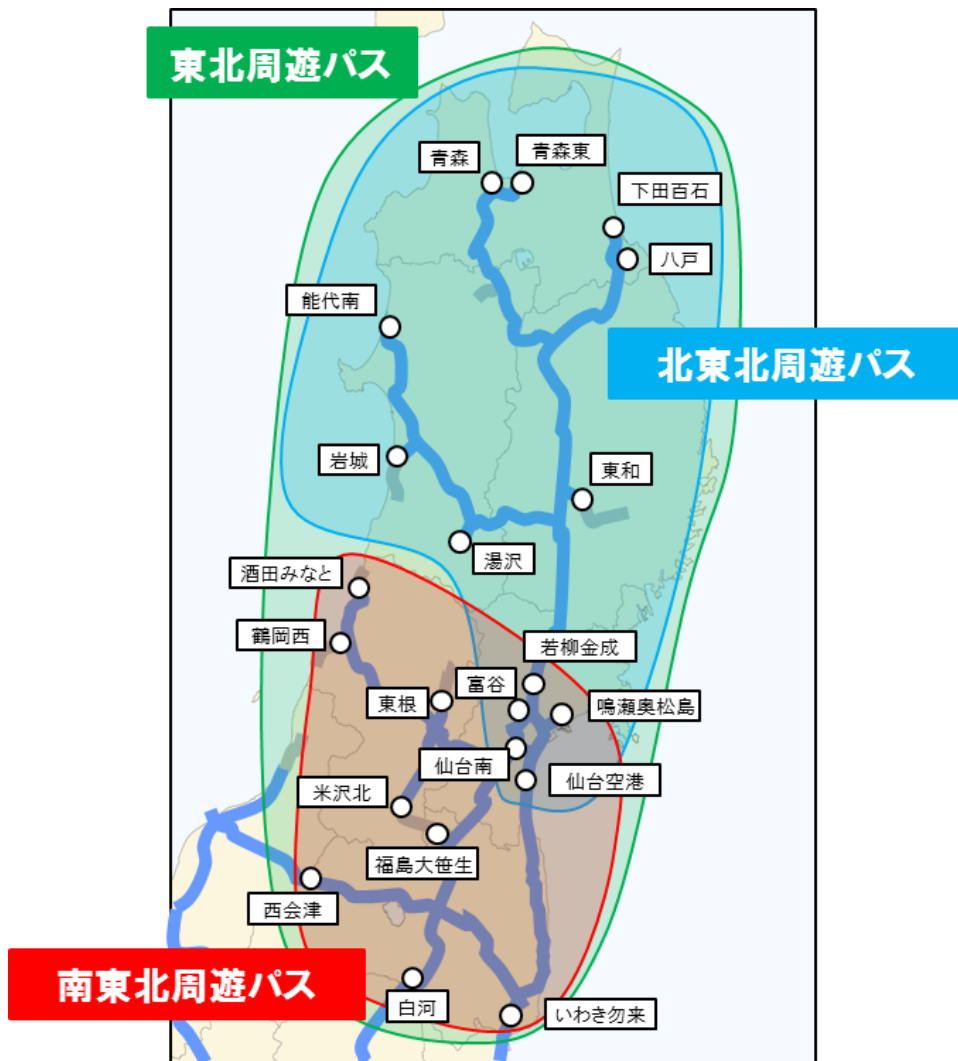

高速道路周遊パスの対象エリア等

①「北海道周遊パス」

■ プラン料金

利用日数	利用車種	プラン料金	お支払い実額
2日間	普通車	8,000円	5,200円
	軽自動車等	6,400円	4,160円
3日間	普通車	9,000円	5,850円
	軽自動車等	7,200円	4,680円

■ ご利用区間

E5 道央道	E5A 札樽道
E5A 後志道	E38 道東道
E62 深川・留萌道	E63 日高道

②「東北周遊パス」

■ プラン料金

利用日数	利用車種	プラン料金	お支払い実額
3日間	普通車	10,700円	6,955円
	軽自動車等	8,100円	5,265円
4日間	普通車	11,500円	7,475円
	軽自動車等	8,700円	5,655円

■ ご利用区間

E4 東北道 白河IC～青森IC	E7 日東道 鶴岡JCT～酒田みなとIC
E7 日東道 岩城IC～河辺JCT	E49 磐越道 いわきJCT～西会津IC
E6 常磐道 いわき勿来IC～亘理IC	E4A 八戸道
E4A 青森道	E46 釜石道
E46 秋田道	E48 山形道
E13 東北中央道	E6 仙台東部道路
E48 仙台南部道路	E7 秋田外環道
E7 琴丘能代道路	E13 米沢南陽道路
E13 湯沢横手道路	E6 仙塩道路
E4A 百石道路	E6 仙台北部道路
E45 仙台松島道路	

③「北東北周遊パス」

■ プラン料金

利用日数	利用車種	プラン料金	お支払い実額
2日間	普通車	8,000円	5,200円
	軽自動車等	6,400円	4,160円
3日間	普通車	8,700円	5,655円
	軽自動車等	7,100円	4,615円

■ ご利用区間

E4 東北道 仙台南IC～青森IC	E7 日東道 岩城IC～河辺JCT
E6 仙台東部道路 仙台空港IC～仙台港北IC	E4A 八戸道
E4A 青森道	E46 釜石道
E46 秋田道	E48 仙台南部道路
E7 秋田外環道	E7 琴丘能代道路
E13 湯沢横手道路	E6 仙塩道路
E4A 百石道路	E6 仙台北部道路
E45 仙台松島道路	

④「南東北周遊パス」

■ プラン料金

利用日数	利用車種	プラン料金	お支払い実額
2日間	普通車	7,000円	4,550円
	軽自動車等	5,500円	3,575円
3日間	普通車	7,600円	4,940円
	軽自動車等	6,100円	3,965円

■ ご利用区間

E4 東北道 白河IC～若柳金成IC	E7 日東道 鶴岡JCT～酒田みなとIC
E49 磐越道 いわきJCT～西会津IC	E6 常磐道 いわき勿来IC～亘理IC
E48 山形道	E13 東北中央道
E6 仙台東部道路	E48 仙台南部道路
E13 米沢南陽道路	E6 仙塩道路
E6 仙台北部道路	E45 仙台松島道路