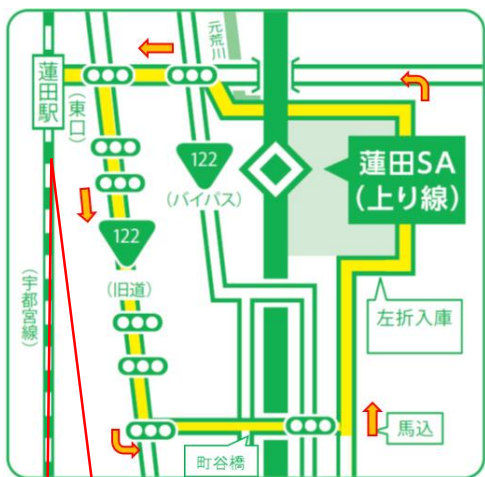

シャトルバス運行概要

フードコート、レストラン、雑貨、生鮮食品、お惣菜など22の多彩な専門店が揃った蓮田SA内にある商業施設Pasar蓮田。地域住民の皆様にもご利用いただけるよう蓮田駅(東口)ー蓮田SA(上り線)間でシャトルバスを運行します。

運賃 : 無料

乗車数 : 定員 24名

【時刻表 蓮田駅(東口)駅前広場 4番乗降所】

経路図 ※途中下車はできません

出発地		到着地	出発地	到着地
蓮田駅発		蓮田SA着	蓮田SA発	蓮田駅着
9:40	⇒	9:55	10:10	⇒ 10:25
10:30	⇒	10:45	11:10	⇒ 11:25
11:30	⇒	11:45	12:10	⇒ 12:25
12:30	⇒	12:45	13:10	⇒ 13:25
13:30	⇒	13:45	14:50	⇒ 15:05
15:10	⇒	15:25	15:50	⇒ 16:05
16:10	⇒	16:25	16:50	⇒ 17:05
17:10	⇒	17:25	17:50	⇒ 18:05
18:10	⇒	18:25	19:00	⇒ 19:15
19:20	⇒	19:35	19:50	⇒ 20:05