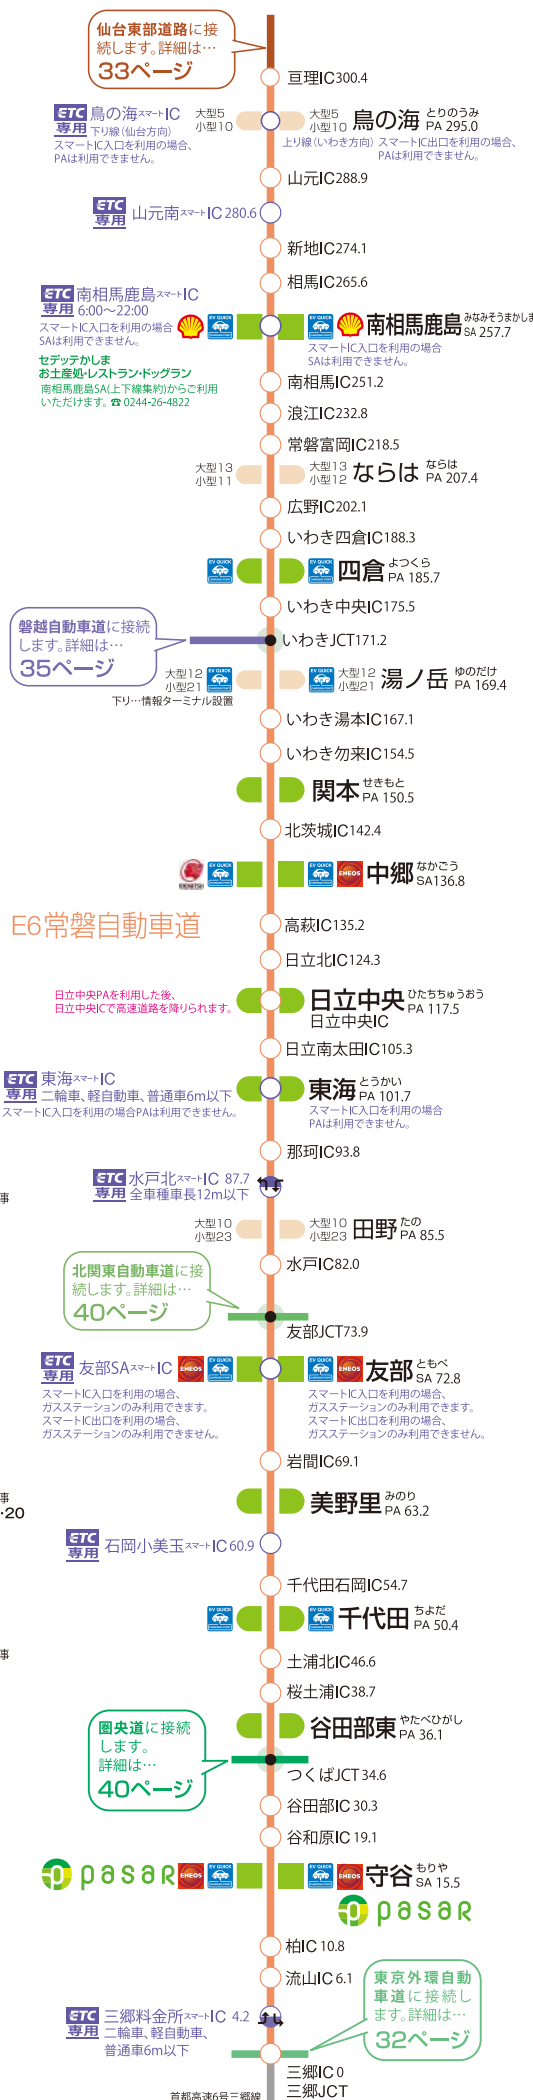

関本PA・下り

Icons for services and facilities. Text: 大型14台小型12台 / 茨城県北茨城市 ファミリーマート (免税対象店舗) 24H ☎0293-46-4232

中郷SA・下り

Icons for services and facilities. Text: 大型23台小型52台 / 茨城県北茨城市 / ☎0293-42-4816 (株)ネクスコ東日本リテイ/フードコート・ショップ7:00~21:00 ガスステーション24H ☎0293-43-3397

友部SA・下り

Icons for services and facilities. Text: 大型62台 小型322台 / 茨城県笠間市 / ☎0296-77-8600 常盤観光(株)/インフォメーション7:30~18:00 レストラン7:00~21:00 フードコート・ショップ24H スターバックス 7:00~21:00 ☎0296-70-5234 ガスステーション24H ☎0296-77-0944

美野里PA・下り

Icons for services and facilities. Text: 大型23台 小型53台 / 茨城県小美玉市 / ☎0299-46-3063 (株)ネクスコ東日本リテイ/フードコート・ショップ6:30~19:30

千代田PA・下り

Icons for services and facilities. Text: 大型24台 小型56台 / 茨城県かすみがうら市 ファミリーマート 24H ☎0299-59-0775

谷田部東PA・下り

Icons for services and facilities. Text: 大型31台 小型57台 / 茨城県つくば市 / ☎029-838-2505 (株)フジランド/フードコート・ショップ6:00~19:30

守谷SA・下り

Icons for services and facilities. Text: 大型103台 小型236台 / 茨城県守谷市 ☎0297-38-8133 / Pasar守谷マネジメントオフィス インフォメーション7:00~19:00