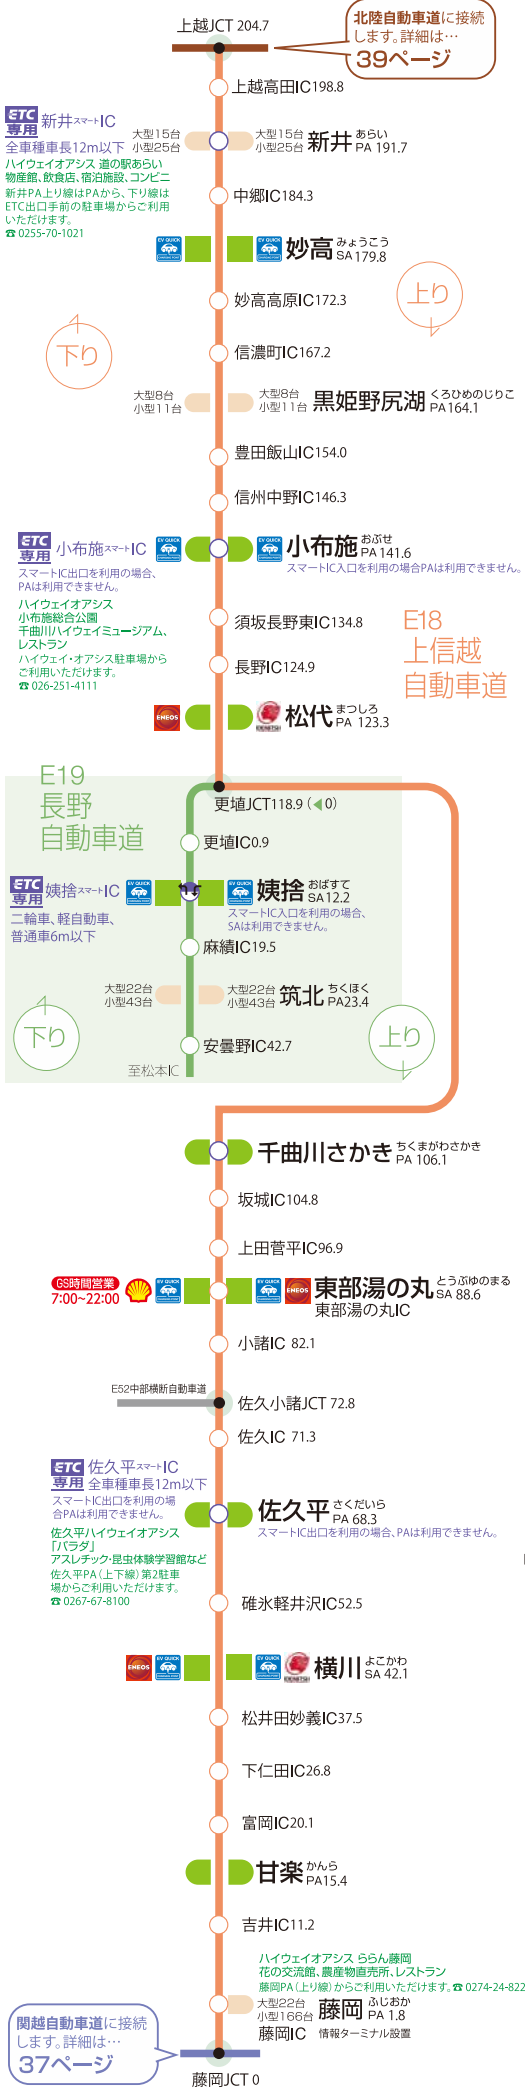

E18 上信越自動車道・E19 長野自動車道

妙高SA・下り

大型20台小型37台／新潟県妙高市
☎0255-81-3022／高崎弁当(株)
フードコート・ショップ7:00～20:00
★ETC利用履歴発行プリンター 7:00～20:00

小布施PA・下り

大型16台小型24台／長野県小布施町
☎026-247-5023／(株)ネクスコ東日本リテイル
フードコート・ショップ7:00～19:00
※電気自動車急速充電器は小布施ハイウェイオアシスからご利用いただけます。

松代PA・下り

大型20台小型106台／長野県長野市
☎026-278-8155／(株)ネクスコ東日本リテイル
フードコート・ショップ7:00～20:00
ガスステーション24H☎026-278-4406

長野自動車道

姨捨SA・下り 長野方向

大型32台小型117台／長野県千曲市
☎026-274-2982／アルピコ交通(株)
レストラン7:00～21:00
フードコート・ショップ7:00～22:00
★ETC利用履歴発行プリンター 7:00～22:00

千曲川さかきPA・下り

大型40台小型26台／長野県坂城町
セブン-イレブン24H☎0268-82-5710

東部湯の丸SA・下り

大型52台小型80台／長野県東御市
☎0268-62-6102／千曲観光(株)
レストラン平日10:00～20:00 土日祝9:00～20:00
フードコート・ショップ24H
ガスステーション7:00～22:00☎0268-61-0271

佐久平PA・下り

大型41台小型19台／長野県佐久市
☎0267-66-3533／佐久平尾山開発(株)
フードコート・ショップ7:00～19:00
信州そば ひらお 11:00～16:00☎0267-66-3380

横川SA・下り

大型58台小型265台／群馬県安中市
☎027-395-2571／高崎弁当(株)
インフォメーション 8:00～18:30
レストラン7:00～20:00
フードコート・ショップ24H
屋外テイクアウト7:00～17:00
タリーズコーヒー 7:00～20:00
(11～2月7:00～19:00)☎027-395-2066
ガスステーション24H☎027-395-2770

甘楽PA・下り

大型40台小型45台／群馬県甘楽町
☎0274-74-6855／(株)ネクスコ東日本リテイル
フードコート・ショップ7:30～19:30

甘楽PA・上り

大型30台小型45台／群馬県甘楽町
☎0274-74-6647／(株)ネクスコ東日本リテイル
フードコート・ショップ7:30～19:30

妙高SA・上り

大型20台小型37台／新潟県妙高市
☎0255-81-3025／高崎弁当(株)
フードコート・ショップ7:00～20:00
★ETC利用履歴発行プリンター 7:00～20:00

小布施PA・上り

大型16台小型25台／長野県小布施町
☎026-247-5552／(株)ネクスコ東日本リテイル
フードコート・ショップ7:00～19:00
野菜市場 9:00～17:00

松代PA・上り

大型21台小型126台／長野県長野市
☎026-278-8788／(株)ネクスコ東日本リテイル
フードコート・ショップ7:00～20:00
野菜市場10:00～18:00
ガスステーション24H☎026-278-3833

長野自動車道

姨捨SA・上り 松本方向

大型29台小型113台／長野県千曲市
☎026-274-2981／アルピコ交通(株)
フードコート・ショップ7:00～22:00
★ETC利用履歴発行プリンター 7:00～22:00

千曲川さかきPA・上り

大型40台小型26台／長野県坂城町
セブン-イレブン24H☎0268-82-0112

東部湯の丸SA・上り

大型49台小型80台／長野県東御市
☎0268-63-0230／(株)ホテル紅や
レストラン平日および土祝9:00～21:00 日7:00～22:00
フードコート・ショップ24H
ガスステーション24H☎0268-61-0500

佐久平PA・上り

大型40台小型19台／長野県佐久市
☎0267-66-3532／佐久平尾山開発(株)
フードコート・ショップ7:30～19:30

横川SA・上り

大型52台小型295台／群馬県安中市／☎027-395-3535
(株)荻野屋／インフォメーション 8:30～19:00
レストラン11:00～21:00 (LO20:30)
フードコート・ショップ24H
スターバックス 8:00～20:00
☎027-380-4088
野菜市場10:00～18:00
ガスステーション24H☎027-380-4101

甘楽PA・上り

大型30台小型45台／群馬県甘楽町
☎0274-74-6647／(株)ネクスコ東日本リテイル
フードコート・ショップ7:30～19:30

関連記事 P14
関越自動車道に接続
します。詳細は…
37ページ

クーポン
SA・PAで使える
スタンプカードを
P3をご覧ください