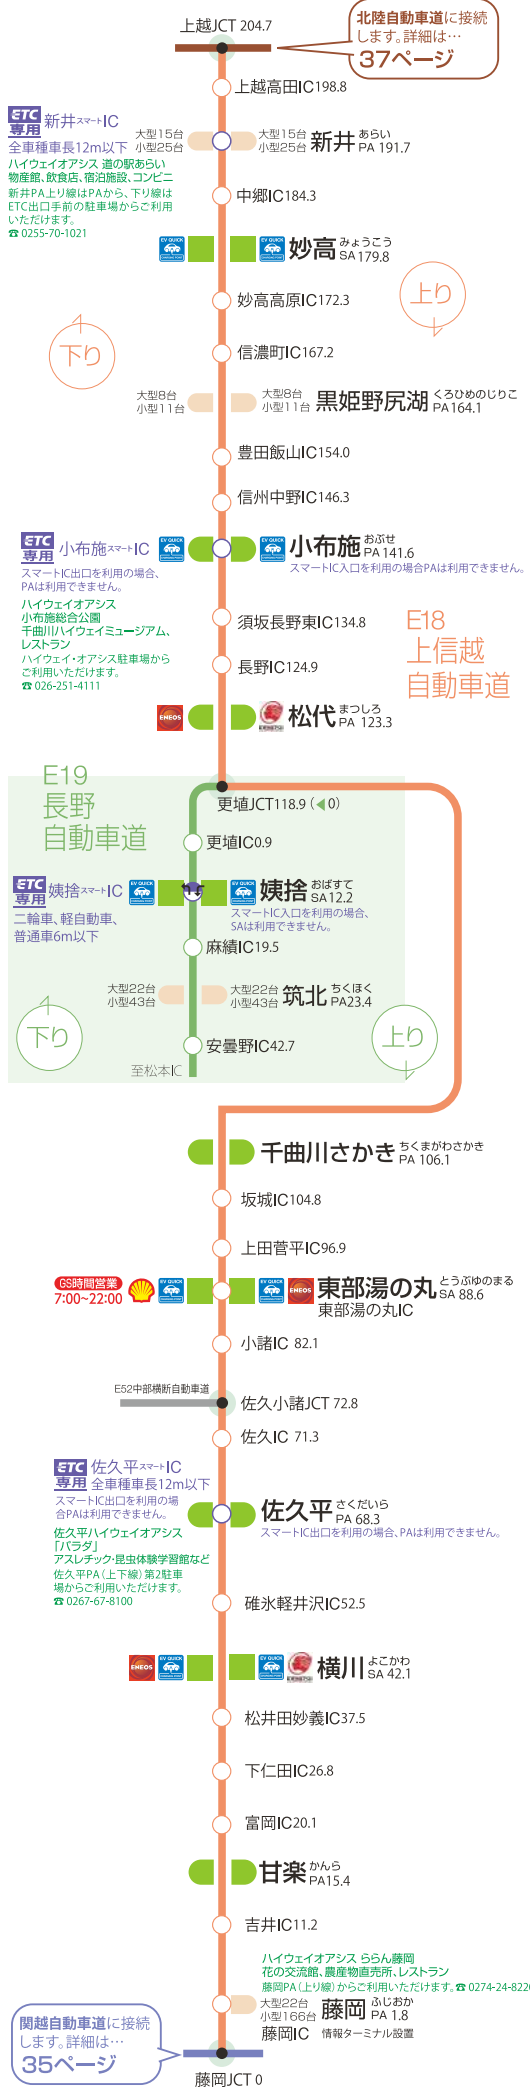

E18 上信越自動車道・E19 長野自動車道

妙高SA・下り

大型20台小型37台／新潟県妙高市
☎0255-81-3022／高崎弁当(株)
フードコート・ショップ7:00～20:00
★ETC利用履歴発行プリンター 7:00～20:00

小布施PA・下り

大型16台小型24台／長野県小布施町
☎026-247-5023／(株)ネクスコ東日本リテイル
フードコート・ショップ7:00～19:00
※電気自動車急速充電器は小布施ハイウェイオアシスからご利用いただけます。

松代PA・下り

大型20台小型106台／長野県長野市
☎026-278-8155／(株)ネクスコ東日本リテイル
フードコート・ショップ7:00～20:00
ガスステーション24H☎026-278-4406

長野自動車道

姨捨SA・下り 長野方向

大型32台小型117台／長野県千曲市
☎026-274-2982／アルピコ交通(株)
レストラン7:00～21:00
フードコート・ショップ7:00～22:00
★ETC利用履歴発行プリンター 7:00～22:00

千曲川さかきPA・下り

大型40台小型26台／長野県坂城町
セブン-イレブン24H☎0268-82-5710

東部湯の丸SA・下り

大型52台小型80台／長野県東御市
☎0268-62-6102／千曲観光(株)
レストラン平日10:00～20:00 土日祝9:00～20:00
フードコート・ショップ24H
ガスステーション7:00～22:00☎0268-61-0271

佐久平PA・下り

大型41台小型19台／長野県佐久市
☎0267-66-3533／佐久平尾山開発(株)
フードコート・ショップ7:00～19:00
信州そば ひらお 11:00～16:00☎0267-66-3380

横川SA・下り

大型58台小型265台／群馬県安中市
☎027-395-2571／高崎弁当(株)
インフォメーション 8:00～18:30
レストラン7:00～20:00
フードコート・ショップ24H
屋外テイクアウト7:00～17:00
タリーズコーヒー 7:00～20:00
(11～2月7:00～19:00)☎027-395-2066
ガスステーション24H☎027-395-2770

甘楽PA・下り

大型40台小型45台／群馬県甘楽町
☎0274-74-6855／(株)ネクスコ東日本リテイル
フードコート・ショップ7:30～19:30

甘楽PA・上り

大型30台小型45台／群馬県甘楽町
☎0274-74-6647／(株)ネクスコ東日本リテイル
フードコート・ショップ7:30～19:30

妙高SA・上り

大型20台小型37台／新潟県妙高市
☎0255-81-3025／高崎弁当(株)
フードコート・ショップ7:00～20:00
★ETC利用履歴発行プリンター 7:00～20:00

小布施PA・上り

大型16台小型25台／長野県小布施町
☎026-247-5552／(株)ネクスコ東日本リテイル
フードコート・ショップ7:00～19:00
野菜市場 9:00～17:00

松代PA・上り

大型21台小型126台／長野県長野市
☎026-278-8788／(株)ネクスコ東日本リテイル
フードコート・ショップ7:00～20:00
野菜市場10:00～18:00
ガスステーション24H☎026-278-3833

長野自動車道

姨捨SA・上り 松本方向

大型29台小型113台／長野県千曲市
☎026-274-2981／アルピコ交通(株)
フードコート・ショップ7:00～22:00
★ETC利用履歴発行プリンター 7:00～22:00

千曲川さかきPA・上り

大型40台小型26台／長野県坂城町
セブン-イレブン24H☎0268-82-0112

東部湯の丸SA・上り

大型49台小型80台／長野県東御市
☎0268-63-0230／(株)ホテル紅や
レストラン平日および土曜9:00～21:00 日7:00～22:00
フードコート・ショップ24H
ガスステーション24H☎0268-61-0500

佐久平PA・上り

大型40台小型19台／長野県佐久市
☎0267-66-3522／佐久平尾山開発(株)
フードコート・ショップ7:30～19:30

横川SA・上り

大型52台小型295台／群馬県安中市／☎027-395-3535
(株)荻野屋／インフォメーション 8:30～19:00
レストラン11:00～21:00 (LO20:30)
フードコート・ショップ24H
スターバックス 8:00～20:00
☎027-380-4088
野菜市場10:00～18:00
ガスステーション24H☎027-380-4101

甘楽PA・上り

大型30台小型45台／群馬県甘楽町
☎0274-74-6647／(株)ネクスコ東日本リテイル
フードコート・ショップ7:30～19:30

関越自動車道に接続
します。詳細は…
35ページ

クーポン
SA・PAで使える
スタンプカードを
P3をご覧ください