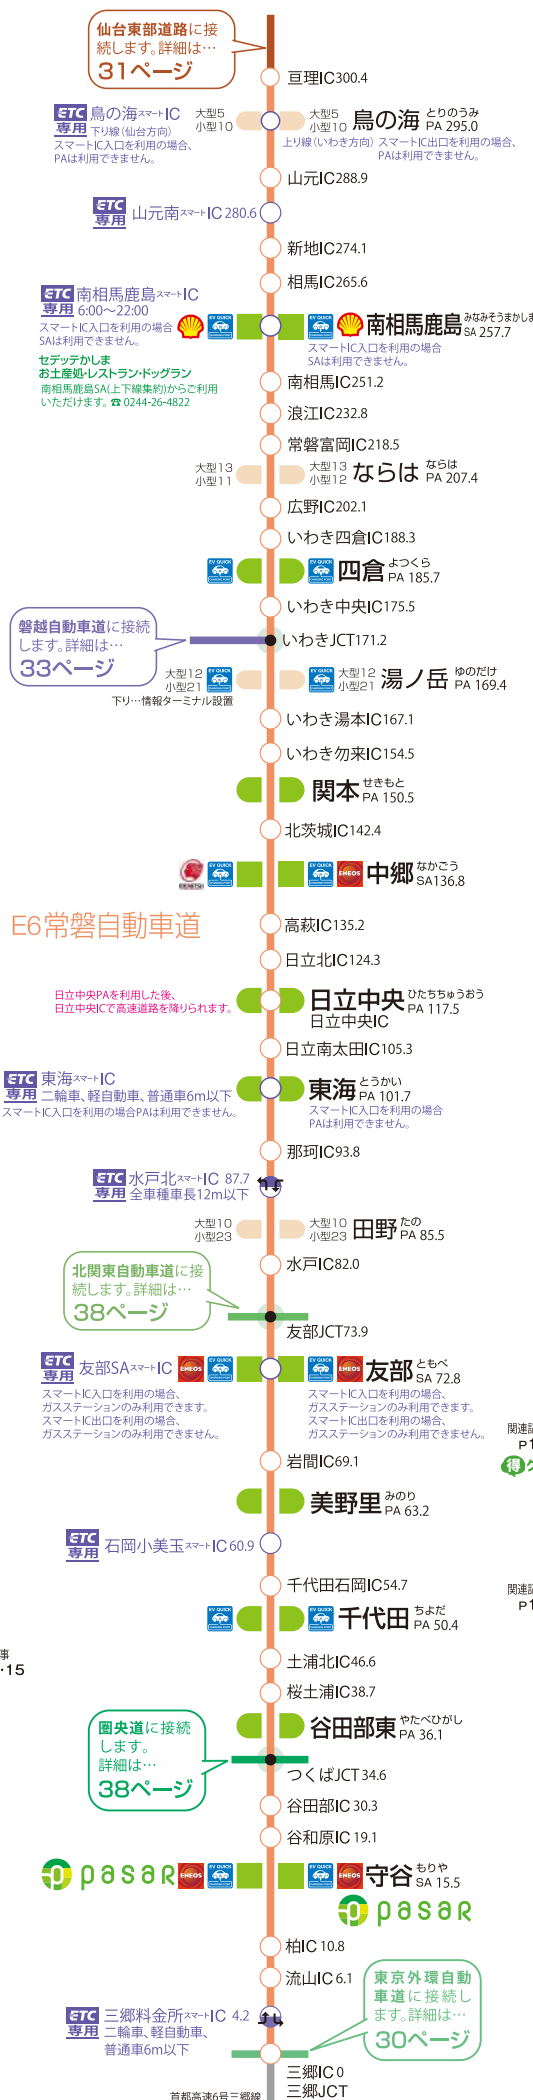

千代田PA・下り

大型24台 小型56台 / 茨城県かすみがうら市
ファミリーマート 24H ☎0299-59-0775

谷田部東PA・下り

大型31台 小型57台 / 茨城県つくば市 / ☎029-838-2505
(株)フジランド/フードコート・ショップ 6:00~19:30

守谷SA・下り

大型103台 小型236台 / 茨城県守谷市
☎0297-38-8133 / Pasar守谷 マネジメントオフィス
インフォメーション 7:00~19:00

フードコート ● 餃(そば・うどん) 24H
● 南国酒家 広東麵飯房 (中華麵飯) 11:00~21:00 (LO20:30)
● 新橋 鶏家 どんぶり亭 (鶏子丼) 11:00~21:00 (LO20:30)
● 焼肉トラン (焼肉丼・定食) 11:00~21:00 (LO20:30)
● せがが屋 (ラーメン) 24H
● 大かまど 真福 守谷食堂 (定食) 10:00~21:00 (LO20:30)
● とんかつまい(東(とんかつ)) 11:00~21:00 (LO20:30)

ショッピング ● 旬撰倶楽部 (土産品・免税対象店舗) 6:00~22:00
● gourmet festa IN MORIYA (テーマ系ショッピング) 9:00~20:00
● 全国ご当地やきとり一本鳥島 (焼鳥) 9:00~20:00
● 肉の大山 (惣菜) 9:00~20:00
● 南国酒家 南包子 (中華まん・点心) 9:00~20:00
● 楽舞 (たご焼き・お好み焼き) 9:00~20:00

テイクアウト ● TAKE&GO (アメリカンドッグ・アイスクリーム) 9:00~18:00

PAIN au TRADITIONNEL (ベーカリー) 6:00~20:00
スターバックス 7:00~22:00
ローソン 24H
ガスステーション24H
☎0297-48-6486

仙台東部道路に接続します。詳細は... 31ページ

磐越自動車道に接続します。詳細は... 33ページ

北関東自動車道に接続します。詳細は... 38ページ