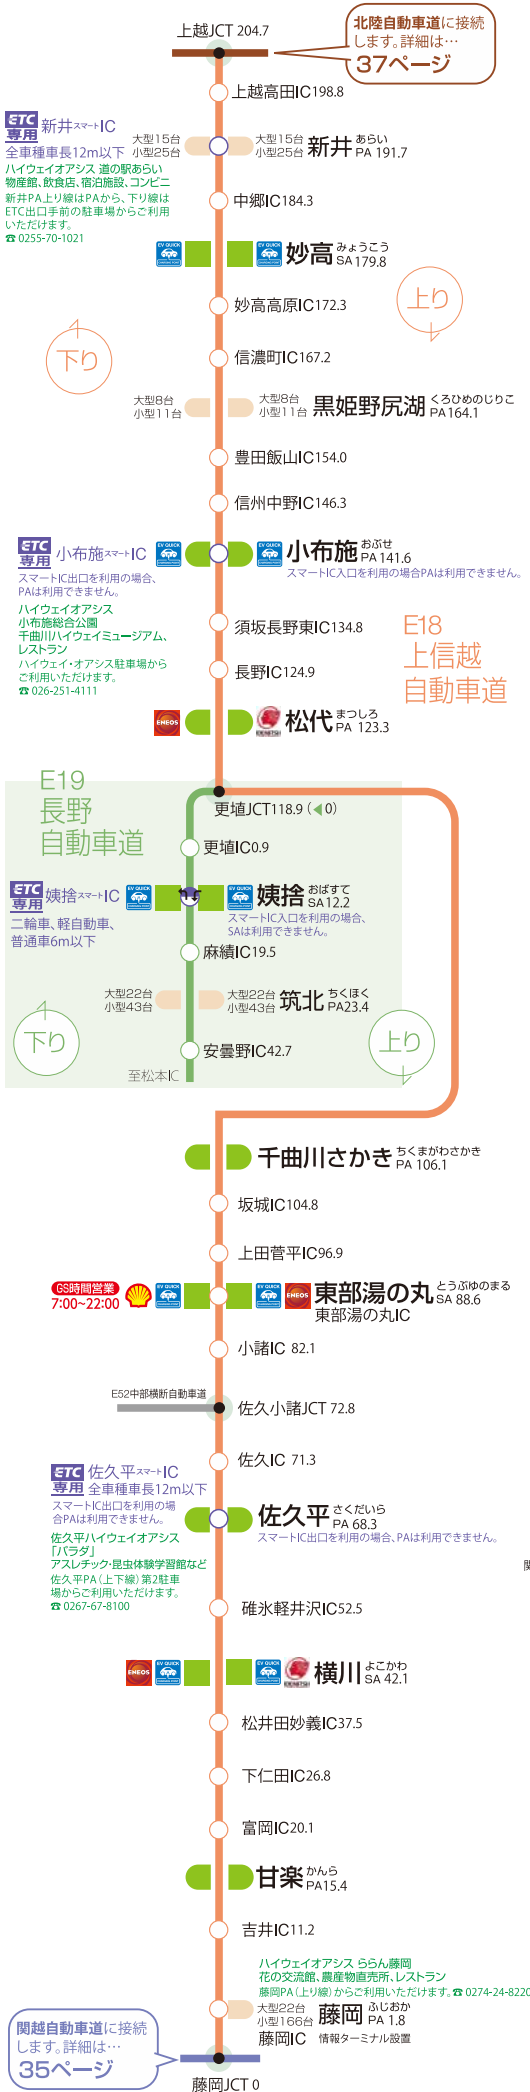

E18 上信越自動車道・E19 長野自動車道

妙高SA・下り

大型20台小型37台／新潟県妙高市
☎0255-81-3022／高崎弁当(株)
フードコート・ショップ7:00～20:00
★ETC利用履歴発行プリンター 7:00～20:00

小布施PA・下り

大型16台小型24台／長野県小布施町
☎026-247-5023／(株)ネクスコ東日本リテイル
フードコート・ショップ7:00～19:00
※電気自動車急速充電器は小布施ハイウェイオアシスからご利用いただけます。

松代PA・下り

大型20台小型106台／長野県長野市
☎026-278-8155／(株)ネクスコ東日本リテイル
フードコート・ショップ7:00～20:00
ガスステーション24H☎026-278-4406

長野自動車道

姨捨SA・下り 長野方向

大型32台小型117台／長野県千曲市
☎026-274-2982／アルピコ交通(株)
レストラン7:00～21:00
フードコート・ショップ7:00～22:00
★ETC利用履歴発行プリンター 7:00～22:00

千曲川さかきPA・下り

大型40台小型26台／長野県坂城町
セブン-イレブン24H☎0268-82-5710

東部湯の丸SA・下り

大型52台小型80台／長野県東御市
☎0268-62-6102／千曲観光(株)
レストラン平日10:00～20:00 土日祝9:00～20:00
フードコート・ショップ24H
ガスステーション7:00～22:00☎0268-61-0271

佐久平PA・下り

大型41台小型19台／長野県佐久市
☎0267-66-3533／佐久平尾山開発(株)
フードコート・ショップ7:00～19:00
信州そば ひらお 11:00～16:00☎0267-66-3380

横川SA・下り

大型58台小型265台／群馬県安中市
☎027-395-2571／高崎弁当(株)
インフォメーション 8:00～18:30
レストラン7:00～20:00
フードコート・ショップ24H
屋外テイクアウト7:00～17:00
タリーズコーヒー 7:00～20:00
(11～2月7:00～19:00)☎027-395-2066
ガスステーション24H☎027-395-2770

甘楽PA・下り

大型40台小型45台／群馬県甘楽町
☎0274-74-6855／(株)ネクスコ東日本リテイル
フードコート・ショップ7:30～19:30

藤岡JCT 0

ハイウェイオアシス ばらん藤岡
花の交流館、農産物直売所、レストラン
藤岡PA(上り線)からご利用いただけます。☎ 0274-24-8220
大型22台 小型166台
ふじおか
藤岡 PA 1.8
藤岡IC 情報ターミナル設置

妙高SA・上り

大型20台小型37台／新潟県妙高市
☎0255-81-3025／高崎弁当(株)
フードコート・ショップ7:00～20:00
★ETC利用履歴発行プリンター 7:00～20:00

小布施PA・上り

大型16台小型25台／長野県小布施町
☎026-247-5552／(株)ネクスコ東日本リテイル
フードコート・ショップ7:00～19:00
野菜市場 9:00～17:00

松代PA・上り

大型21台小型126台／長野県長野市
☎026-278-8788／(株)ネクスコ東日本リテイル
フードコート・ショップ7:00～20:00
野菜市場10:00～18:00
ガスステーション24H☎026-278-3833

長野自動車道

姨捨SA・上り 松本方向

大型29台小型113台／長野県千曲市
☎026-274-2981／アルピコ交通(株)
フードコート・ショップ7:00～22:00
★ETC利用履歴発行プリンター 7:00～22:00

千曲川さかきPA・上り

大型40台小型26台／長野県坂城町
セブン-イレブン24H☎0268-82-0112

東部湯の丸SA・上り

大型49台小型80台／長野県東御市
☎0268-63-0230／(株)ホテル紅や
レストラン平日および土祝9:00～21:00 日7:00～22:00
フードコート・ショップ24H
ガスステーション24H☎0268-61-0500

佐久平PA・上り

大型40台小型19台／長野県佐久市
☎0267-66-3522／佐久平尾山開発(株)
フードコート・ショップ7:30～19:30

横川SA・上り

大型52台小型295台／群馬県安中市／☎027-395-3535
(株)荻野屋/インフォメーション 8:30～19:00
レストラン11:00～21:00 (LO20:30)
フードコート・ショップ24H
スターバックス 8:00～20:00
☎027-380-4088
野菜市場10:00～18:00
ガスステーション24H☎027-380-4101

甘楽PA・上り

大型30台小型45台／群馬県甘楽町
☎0274-74-6647／(株)ネクスコ東日本リテイル
フードコート・ショップ7:30～19:30

関連記事 P41

クーポン SA・PAで使える スキャンクーポン P3をダウンロード