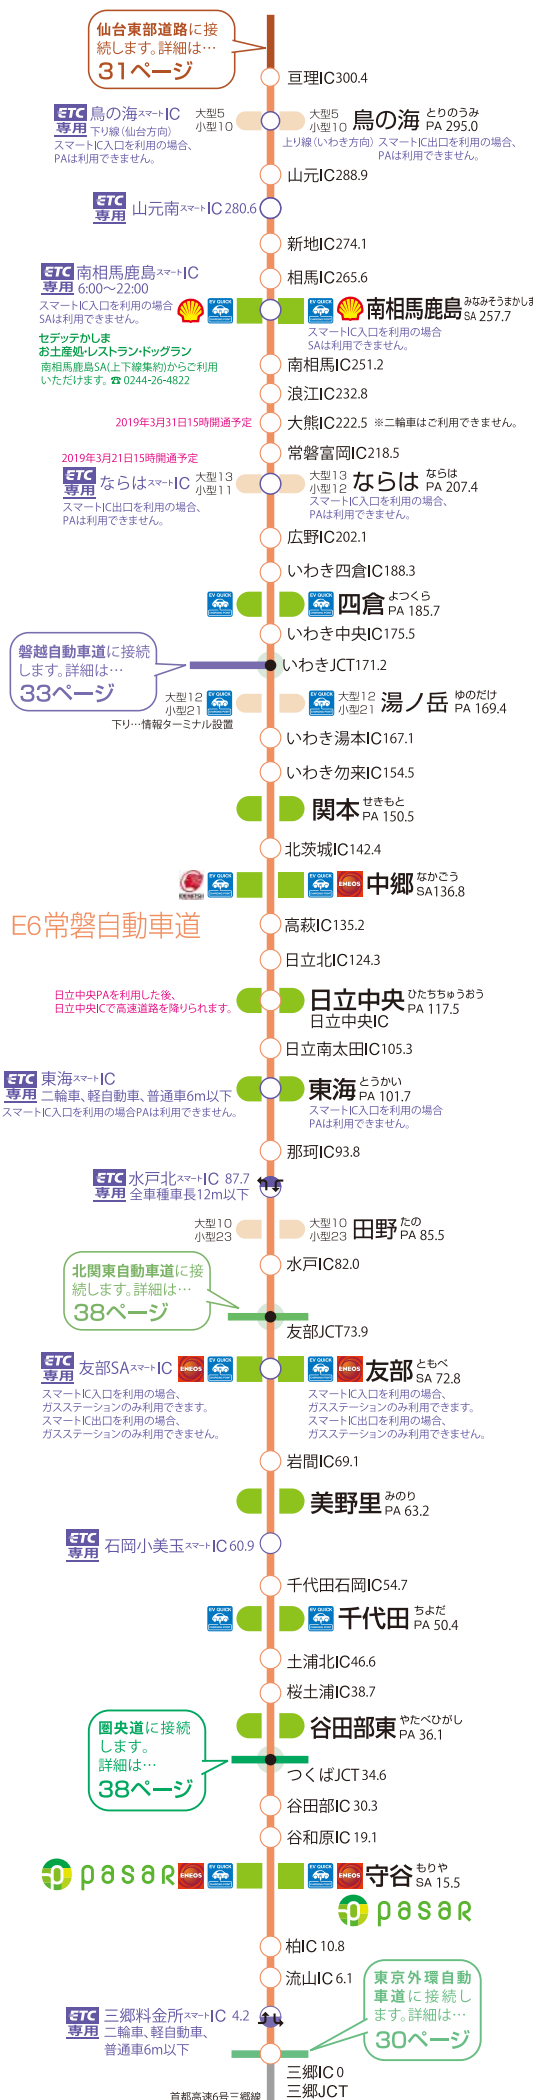

関本PA・下り

Icons for services. Text: 大型14台小型12台/茨城県北茨城市 ファミリーマート(免税対象店舗) 24H ☎0293-46-4232

中郷SA・下り

Icons for services. Text: 大型23台小型52台/茨城県北茨城市/☎0293-42-4816 (株)ネクスコ東日本リテイ/フードコート・ショップ7:00~21:00 ガスステーション24H ☎0293-43-3397

日立中央PA・下り

Icons for services. Text: 大型11台小型31台/茨城県日立市 ファミリーマート(免税対象店舗) 24H ☎0294-21-7300

東海PA・下り

Icons for services. Text: 大型22台小型35台/茨城県東海村/☎029-283-1966 フタバ食品(株)/フードコート・ショップ7:00~19:00

友部SA・下り

Icons for services. Text: 大型62台 小型322台/茨城県笠間市/☎0296-77-8600 常盤観光(株)/インフォメーション7:30~18:00 レストラン7:00~21:00 フードコート・ショップ24H スターバックス 7:00~21:00 ☎0296-70-5234 ガスステーション24H ☎0296-77-0944

美野里PA・下り

Icons for services. Text: 大型23台 小型53台/茨城県小美玉市/☎0299-46-3063 (株)ネクスコ東日本リテイ/フードコート・ショップ6:30~19:30

千代田PA・下り

Icons for services. Text: 大型24台 小型56台/茨城県かすみがうら市 ファミリーマート 24H ☎0299-59-0775

谷田部東PA・下り

Icons for services. Text: 大型31台 小型57台/茨城県つくば市/☎029-838-2505 (株)アジランド/フードコート・ショップ6:00~19:30

守谷SA・下り

Icons for services. Text: 大型103台 小型236台/茨城県守谷市 ☎0297-38-8133/Pasar守谷マネジメントオフィス インフォメーション7:00~19:00

仙台東部道路に接続します。詳細は… 31ページ

磐城自動車道に接続します。詳細は… 33ページ

E6常磐自動車道

日立中央PAを利用した後、日立中央ICで高速道路を降りられます。

ETC 東海スマートIC 専用 二輪車、軽自動車、普通車6m以下 スマートIC入口を利用の場合PAは利用できません。