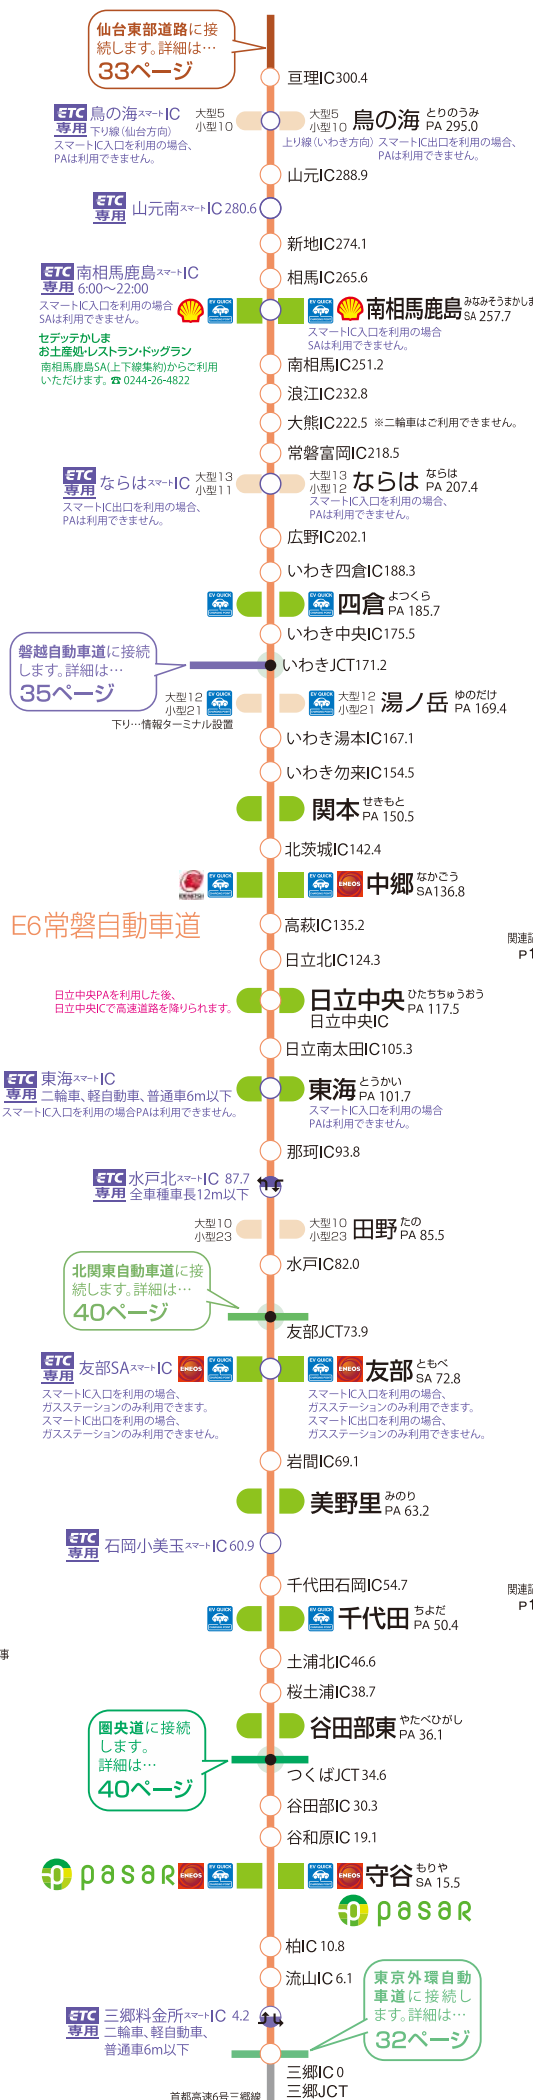

関本PA・下り

Icons for services. Text: 大型14台小型12台 / 茨城県北茨城市 ファミリーマート (免税対象店舗) 24H ☎0293-46-4232

中郷SA・下り

Icons for services. Text: 大型23台小型52台 / 茨城県北茨城市 / ☎0293-42-4816 (株)ネクスコ東日本リテイ/フードコート・ショップ 7:00~21:00 ガスステーション24H ☎0293-43-3397

美野里PA・下り

Icons for services. Text: 大型23台 小型53台 / 茨城県小美玉市 / ☎0299-46-3063 (株)ネクスコ東日本リテイ/フードコート・ショップ 6:30~19:30

千代田PA・下り

Icons for services. Text: 大型24台 小型56台 / 茨城県かすみがうら市 ファミリーマート 24H ☎0299-59-0775

谷田部東PA・下り

Icons for services. Text: 大型31台 小型57台 / 茨城県つくば市 / ☎029-838-2505 (株)フジランド/フードコート・ショップ 6:00~19:30

守谷SA・下り

Icons for services. Text: 大型103台 小型236台 / 茨城県守谷市 ☎0297-38-8133 / Pasar守谷 マネジメントオフィス インフォメーション 7:00~19:00

仙台東部道路に接続します。詳細は... 33ページ

磐城自動車道に接続します。詳細は... 35ページ

E6常磐自動車道

日立中央PAを利用した後、日立中央ICで高速道路を降りられます。

ETC 東海スマートIC 専用 二輪車、軽自動車、普通車6m以下 スマートIC入口を利用の場合PAは利用できません。

北関東自動車道に接続します。詳細は... 40ページ

圏央道に接続します。詳細は... 40ページ

ETC 三郷料金所スマートIC 4.2 専用 二輪車、軽自動車、普通車6m以下