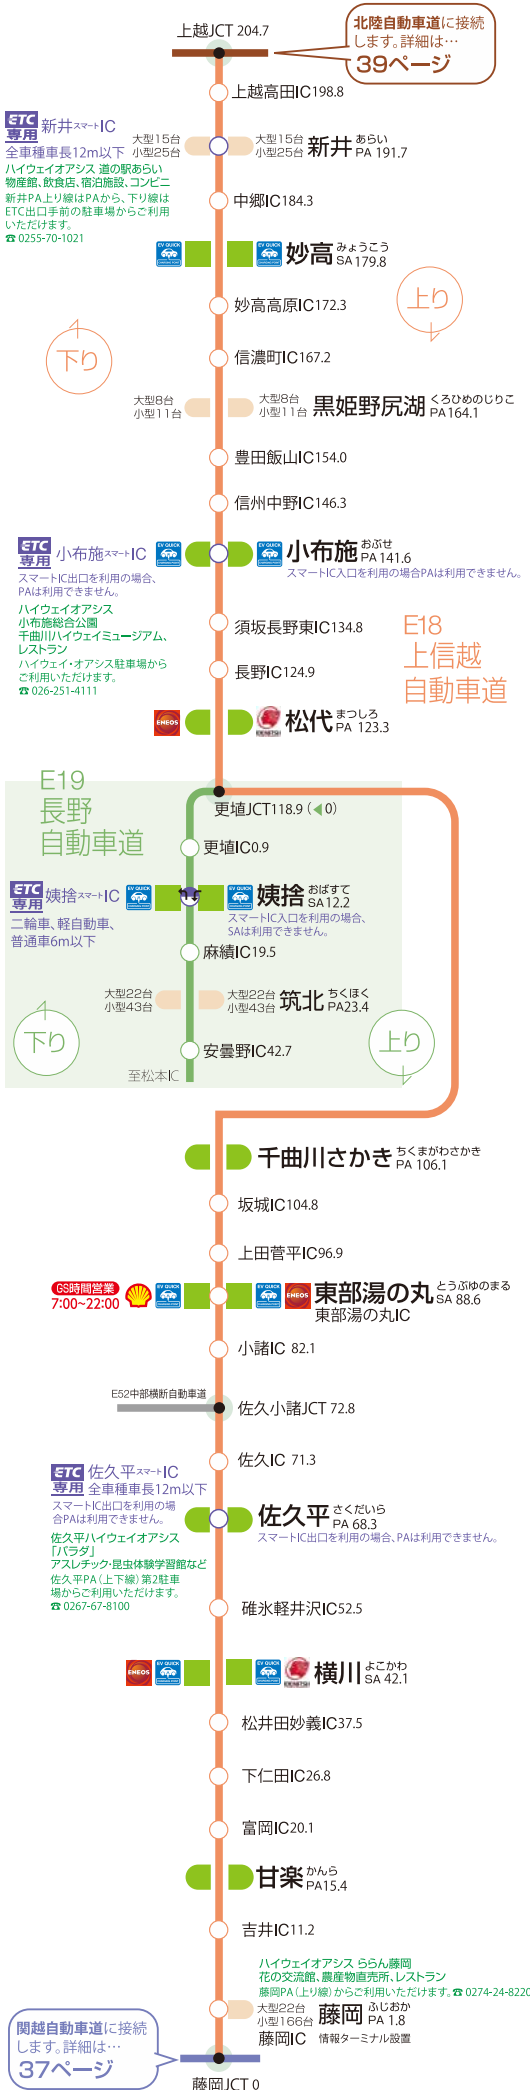

E18 上信越自動車道・E19 長野自動車道

妙高SA・下り

大型20台小型37台／新潟県妙高市
☎0255-81-3022／高崎弁当(株)
フードコート・ショップ7:00～20:00
★ETC利用履歴発行プリンター 7:00～20:00

小布施PA・下り

大型16台小型24台／長野県小布施町
☎026-247-5023／(株)ネクスコ東日本リテイル
フードコート・ショップ7:00～19:00
※電気自動車急速充電器は小布施ハイウェイオアシスからご利用いただけます。

松代PA・下り

大型20台小型106台／長野県長野市
☎026-278-8155／(株)ネクスコ東日本リテイル
フードコート・ショップ7:00～20:00
ガスステーション24H☎026-278-4406

長野自動車道

姨捨SA・下り 長野方向

大型32台小型117台／長野県千曲市
☎026-274-2982／アルピコ交通(株)
レストラン7:00～21:00
フードコート・ショップ7:00～22:00
★ETC利用履歴発行プリンター 7:00～22:00

千曲川さかきPA・下り

大型40台小型26台／長野県坂城町
セブン-イレブン24H☎0268-82-5710

東部湯の丸SA・下り

大型52台小型80台／長野県東御市
☎0268-62-6102／千曲観光(株)
レストラン平日10:00～20:00 土日祝9:00～20:00
フードコート・ショップ24H
ガスステーション7:00～22:00☎0268-61-0271

佐久平PA・下り

大型41台小型19台／長野県佐久市
☎0267-66-3533／佐久平尾山開発(株)
フードコート・ショップ7:00～19:00
信州そば ひらお 11:00～16:00☎0267-66-3380

横川SA・下り

大型58台小型265台／群馬県安中市
☎027-395-2571／高崎弁当(株)
インフォメーション 8:00～18:30
レストラン7:00～20:00
フードコート・ショップ24H
屋外テイクアウト7:00～17:00
タリーズコーヒー 7:00～20:00
(11～2月7:00～19:00)☎027-395-2066
ガスステーション24H☎027-395-2770

甘楽PA・下り

大型40台小型45台／群馬県甘楽町
☎0274-74-6855／(株)ネクスコ東日本リテイル
フードコート・ショップ7:30～19:30

甘楽PA・上り

大型30台小型45台／群馬県甘楽町
☎0274-74-6647／(株)ネクスコ東日本リテイル
フードコート・ショップ7:30～19:30

妙高SA・上り

大型20台小型37台／新潟県妙高市
☎0255-81-3025／高崎弁当(株)
フードコート・ショップ7:00～20:00
★ETC利用履歴発行プリンター 7:00～20:00

小布施PA・上り

大型16台小型25台／長野県小布施町
☎026-247-5552／(株)ネクスコ東日本リテイル
フードコート・ショップ7:00～19:00
野菜市場 9:00～17:00

松代PA・上り

大型21台小型126台／長野県長野市
☎026-278-8788／(株)ネクスコ東日本リテイル
フードコート・ショップ7:00～20:00
野菜市場10:00～18:00
ガスステーション24H☎026-278-3833

長野自動車道

姨捨SA・上り 松本方向

大型29台小型113台／長野県千曲市
☎026-274-2981／アルピコ交通(株)
フードコート・ショップ7:00～22:00
★ETC利用履歴発行プリンター 7:00～22:00

千曲川さかきPA・上り

大型40台小型26台／長野県坂城町
セブン-イレブン24H☎0268-82-0112

東部湯の丸SA・上り

大型49台小型80台／長野県東御市
☎0268-63-0230／(株)ホテル紅や
レストラン平日および土曜9:00～21:00 日7:00～22:00
フードコート・ショップ24H
ガスステーション24H☎0268-61-0500

佐久平PA・上り

大型40台小型19台／長野県佐久市
☎0267-66-3522／佐久平尾山開発(株)
フードコート・ショップ7:30～19:30

横川SA・上り

大型52台小型295台／群馬県安中市／☎027-395-3535
(株)荻野屋／インフォメーション 8:30～19:00
レストラン11:00～21:00 (LO20:30)
フードコート・ショップ24H
スターバックス 8:00～20:00
☎027-380-4088
野菜市場10:00～18:00
ガスステーション24H☎027-380-4101

甘楽PA・上り

大型30台小型45台／群馬県甘楽町
☎0274-74-6647／(株)ネクスコ東日本リテイル
フードコート・ショップ7:30～19:30

クーポン SA・PAで使える スキャンクーポン P3をダウンロード