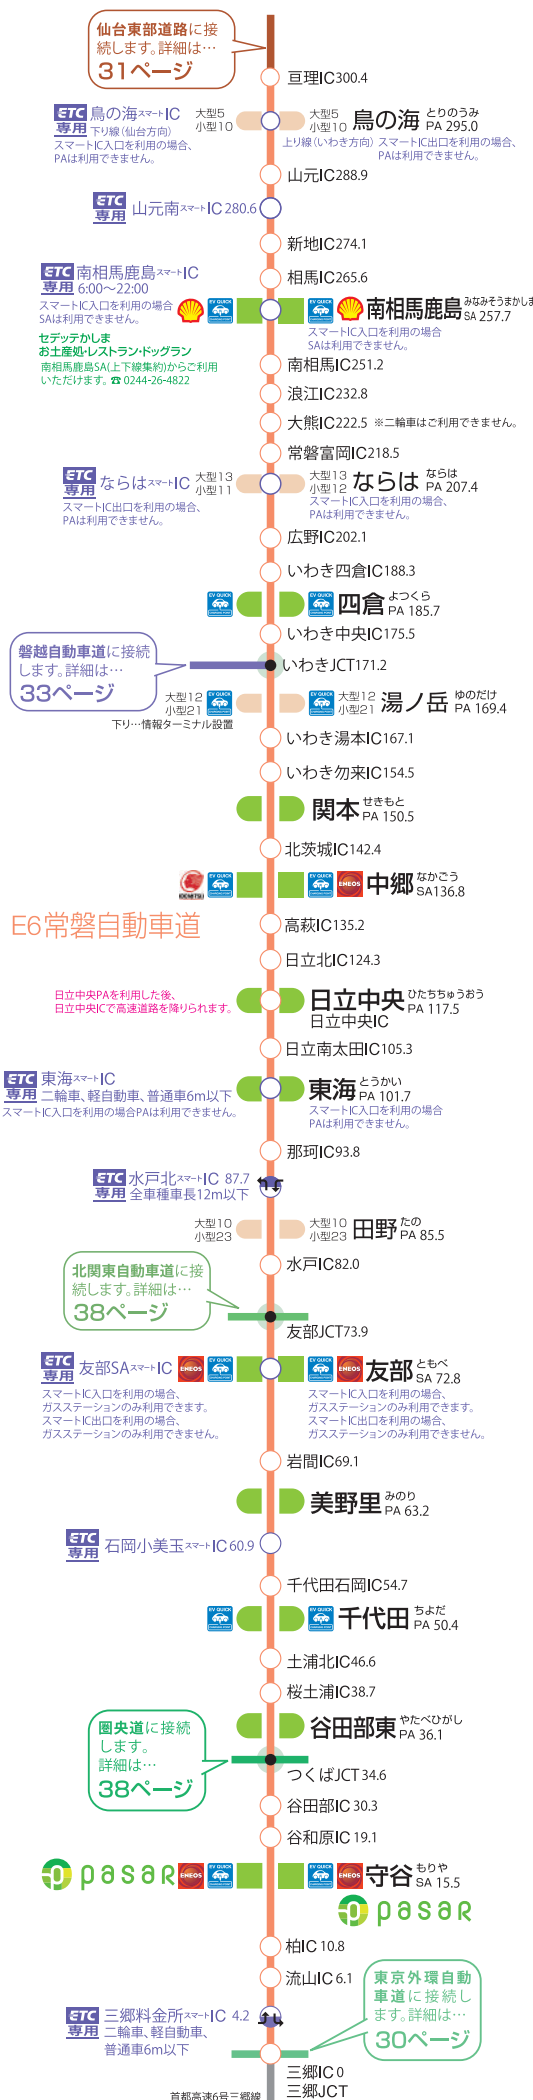

E6常磐自動車道

南相馬鹿島SA・集約

Icons for services like food, restrooms, and information. Text: 上り線 大型22台小型30台/下り線 大型22台小型30台 福島県南相馬市 ガスステーション24H ☎0244-46-2450 ※セルフサービス方式

四倉PA・下り

Icons for services. Text: 大型18台小型21台/福島県いわき市/☎0246-38-6940 (株)エイブル/フードコート・ショップ 6:30~19:30

関本PA・下り

Icons for services. Text: 大型14台小型12台/茨城県北茨城市 ファミリーマート(免税対象店舗) 24H ☎0293-46-4232

中郷SA・下り

Icons for services. Text: 大型23台小型52台/茨城県北茨城市/☎0293-42-4816 (株)ネクスコ東日本リテイル/フードコート・ショップ7:00~21:00 ガスステーション24H ☎0293-43-3397

美野里PA・下り

Icons for services. Text: 大型23台 小型53台/茨城県小美玉市/☎0299-46-3063 (株)ネクスコ東日本リテイル/フードコート・ショップ6:30~19:30

千代田PA・下り

Icons for services. Text: 大型24台 小型56台/茨城県かすみがうら市 ファミリーマート 24H ☎0299-59-0775

谷田部東PA・下り

Icons for services. Text: 大型31台 小型57台/茨城県つくば市/☎029-838-2505 (株)フジランド/フードコート・ショップ6:00~19:30

守谷SA・下り

Icons for services. Text: 大型103台 小型236台/茨城県守谷市 ☎0297-38-8133/Pasar守谷マネジメントオフィス インフォメーション7:00~19:00

四倉PA・上り

Icons for services. Text: 大型15台 小型17台/福島県いわき市/☎0246-33-3515 (株)エイブル/フードコート・ショップ7:00~20:00