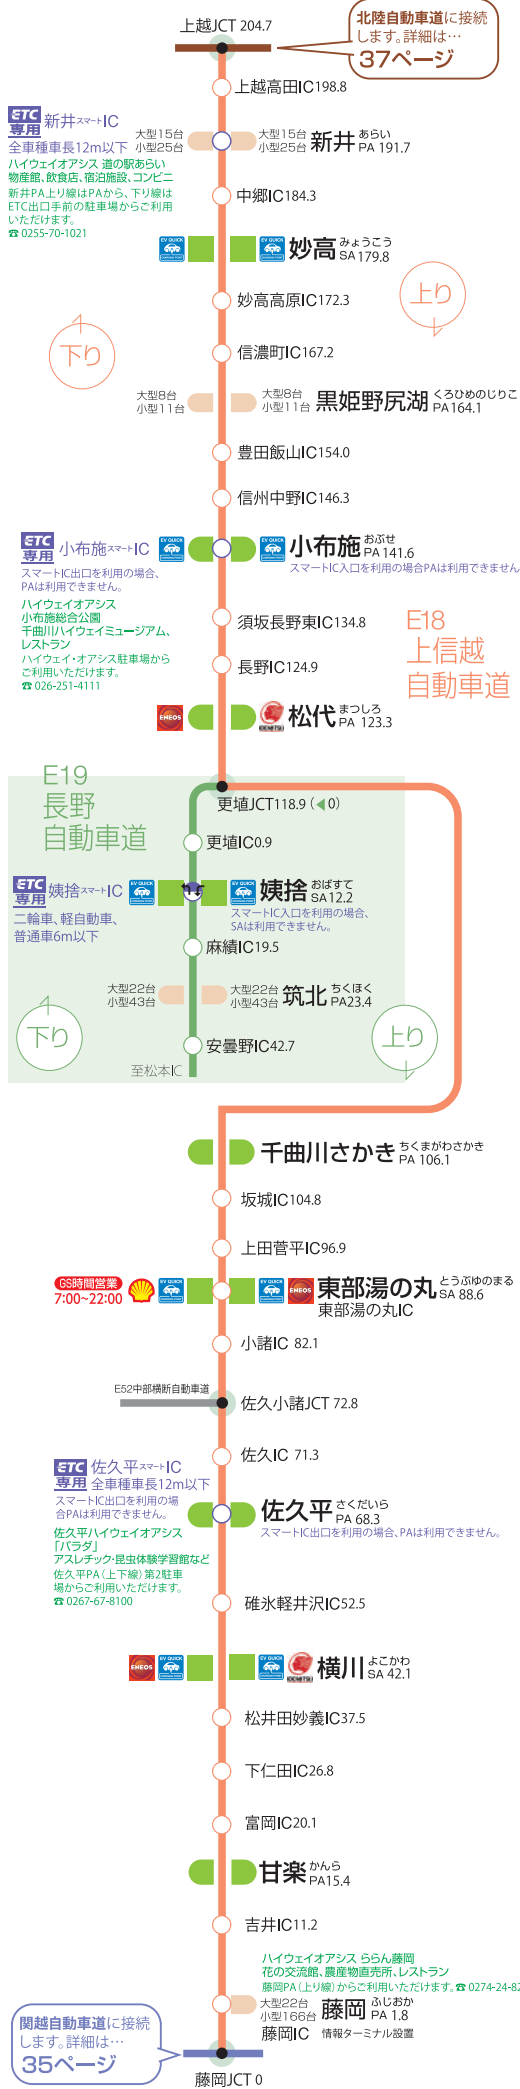

E18 上信越自動車道・E19 長野自動車道

妙高SA・下り

大型20台小型37台／新潟県妙高市
☎0255-81-3022／高崎弁当(株)
フードコート・ショップ7:00～20:00
★ETC利用履歴発行プリンター 7:00～20:00

小布施PA・下り

大型16台小型24台／長野県小布施町
☎026-247-5023／(株)ネクスコ東日本リテイル
フードコート・ショップ7:00～19:00
※電気自動車急速充電器は小布施ハイウェイオアシスからご利用いただけます。

松代PA・下り

大型20台小型106台／長野県長野市
☎026-278-8155／(株)ネクスコ東日本リテイル
フードコート・ショップ7:00～20:00
ガスステーション24H☎026-278-4406

長野自動車道 嬬捨SA・下り 長野方向

大型32台小型117台／長野県千曲市
☎026-274-2982／アルピコ交通(株)
レストラン7:00～21:00
フードコート・ショップ7:00～22:00
★ETC利用履歴発行プリンター 7:00～22:00

千曲川さかきPA・下り

大型40台小型26台／長野県坂城町
セブン-イレブン24H☎0268-82-5710

東部湯の丸SA・下り

大型52台小型80台／長野県東御市
☎0268-62-6102／千曲観光(株)
レストラン平日10:00～20:00 土日祝9:00～20:00
フードコート・ショップ24H
ガスステーション7:00～22:00☎0268-61-0271

佐久平PA・下り

大型41台小型19台／長野県佐久市
☎0267-66-3533／佐久平尾山開発(株)
フードコート・ショップ7:00～19:00
信州そば ひらお 11:00～16:00☎0267-66-3380

横川SA・下り

大型58台小型265台／群馬県安中市
☎027-395-2571／高崎弁当(株)
インフォメーション 8:00～18:30
レストラン7:00～20:00
フードコート・ショップ24H
屋外テイクアウト7:00～17:00
タリーズコーヒー 7:00～20:00
(11～2月7:00～19:00)☎027-395-2066
ガスステーション24H☎027-395-2770

甘楽PA・下り

大型40台小型45台／群馬県甘楽町
☎0274-74-6855／(株)ネクスコ東日本リテイル
フードコート・ショップ7:30～19:30

妙高SA・上り

大型20台小型37台／新潟県妙高市
☎0255-81-3025／高崎弁当(株)
フードコート・ショップ7:00～20:00
★ETC利用履歴発行プリンター 7:00～20:00

小布施PA・上り

大型16台小型25台／長野県小布施町
☎026-247-5552／(株)ネクスコ東日本リテイル
フードコート・ショップ7:00～19:00
野菜市場 9:00～17:00

松代PA・上り

大型21台小型126台／長野県長野市
☎026-278-8788／(株)ネクスコ東日本リテイル
フードコート・ショップ7:00～20:00
野菜市場10:00～18:00
ガスステーション24H☎026-278-3833

長野自動車道 嬬捨SA・上り 松本方向

大型29台小型113台／長野県千曲市
☎026-274-2981／アルピコ交通(株)
フードコート・ショップ7:00～22:00
★ETC利用履歴発行プリンター 7:00～22:00

千曲川さかきPA・上り

大型40台小型26台／長野県坂城町
セブン-イレブン24H☎0268-82-0112

東部湯の丸SA・上り

大型49台小型80台／長野県東御市
☎0268-63-0230／(株)ホテル紅や
レストラン平日および土祝9:00～21:00 日7:00～22:00
フードコート・ショップ24H
ガスステーション24H☎0268-61-0500

佐久平PA・上り

大型40台小型19台／長野県佐久市
☎0267-66-3522／佐久平尾山開発(株)
フードコート・ショップ7:30～19:30

横川SA・上り

大型52台小型295台／群馬県安中市／☎027-395-3535
(株)荻野屋／インフォメーション 8:30～19:00
レストラン11:00～21:00 (LO20:30)
フードコート・ショップ24H
スターバックス 8:00～20:00
☎027-380-4088
野菜市場10:00～18:00
ガスステーション24H☎027-380-4101

甘楽PA・上り

大型30台小型45台／群馬県甘楽町
☎0274-74-6647／(株)ネクスコ東日本リテイル
フードコート・ショップ7:30～19:30

関越自動車道に接続
します。詳細は…
35ページ

クーポン
SA・PAで使える
スタンプカード
P3をダウンロード