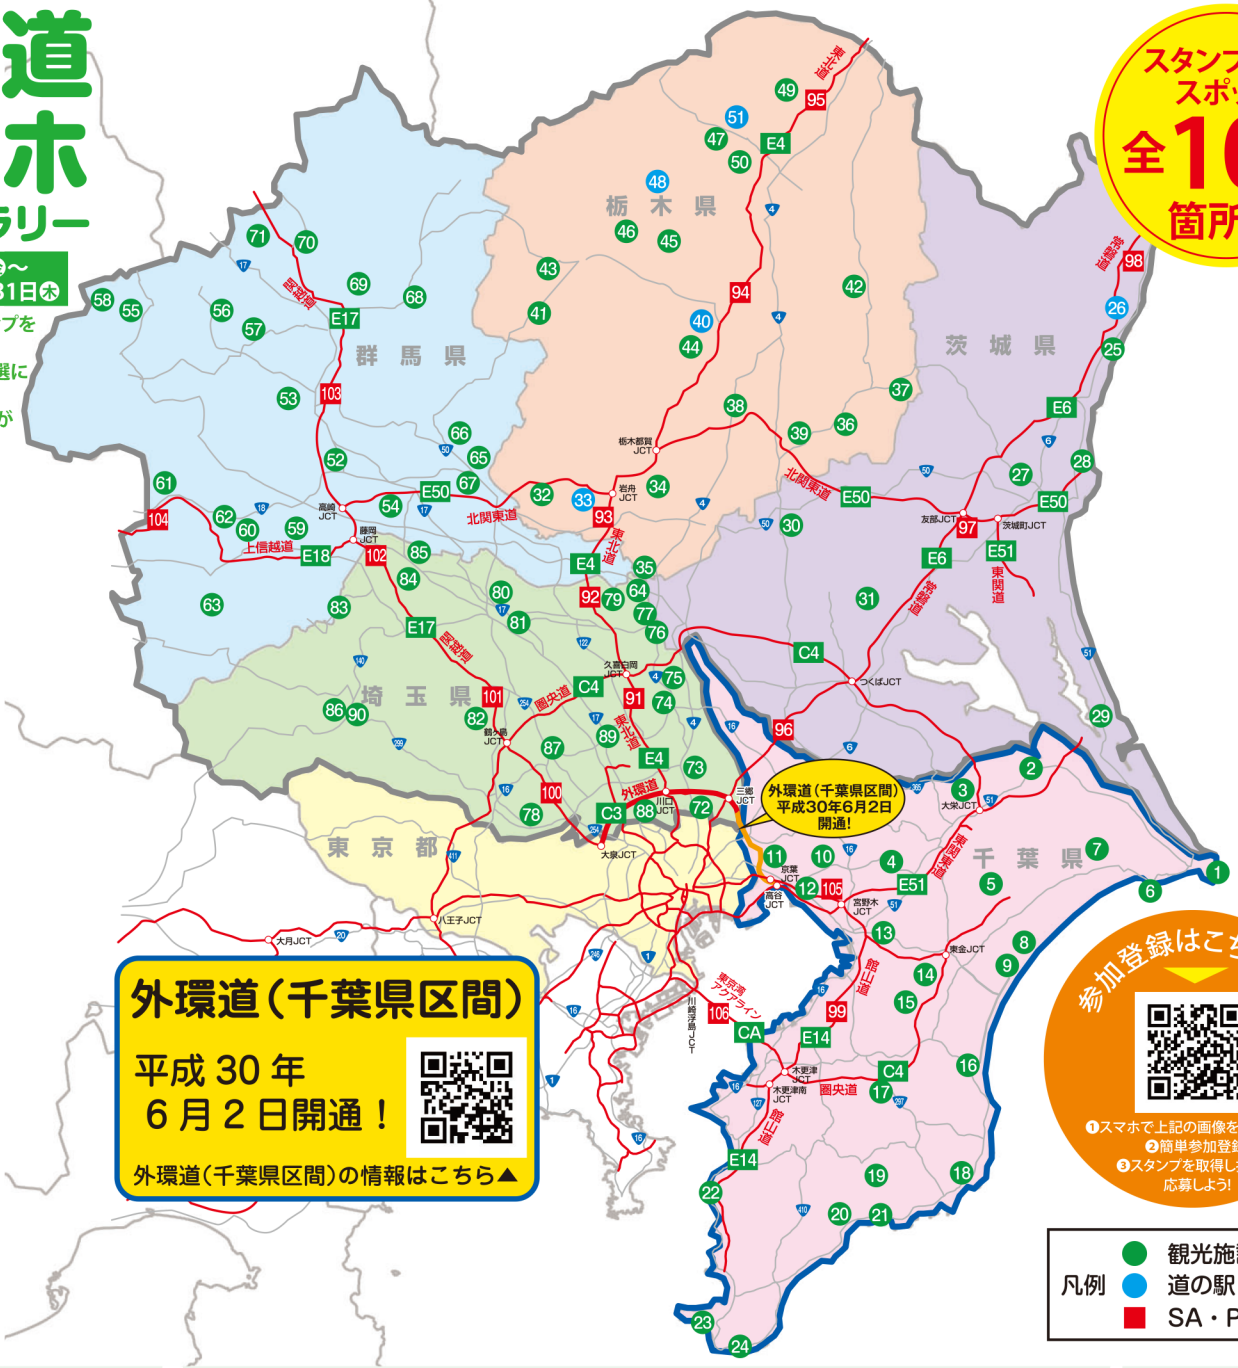

外環道で関東を巡ろう! 外環道(三郷南IC~高谷JCT) 開通記念

外環道 スマホ スタンプラリー

2018年10月19日(金)~
2019年1月31日(木)

外環道を巡ってスタンプを
ゲットしよう!
スタンプを集めて抽選に
応募できます。
抽選で特産品などが
当たるチャンス!

スタンプ押印
スポット
全**106**
箇所!!

外環道(千葉県区間)
平成30年
6月2日開通!
外環道(千葉県区間)の情報はこちら▲

参加登録はこちらから!

① スマホで上記の画像を読み取る!
② 簡単参加登録!
③ スタンプを取得し抽選に応募しよう!

凡例
● 観光施設
● 道の駅
■ SA・PA

- エリアA (青色枠内)**
- 千葉県**
- 1 犬伏崎灯台
 - 2 伊能忠敬記念館
 - 3 コスプレの館
 - 4 佐倉武家屋敷
 - 5 芝山仁王尊
 - 6 飯岡灯台(刑部岬)
 - 7 飯高寺
 - 8 蓮沼海浜公園
 - 9 九十九里ハーブガーデン
 - 10 京成バラ園
 - 11 市川市動植物園
 - 12 谷津バラ園
 - 13 加曾利貝塚
 - 14 昭和の森
 - 15 ターザニア
 - 16 玉前神社
 - 17 市原ぞうの国
 - 18 月の砂漠記念館
 - 19 養老渓谷
 - 20 九十九谷展望公園
 - 21 誕生寺
 - 22 日本寺
 - 23 館山ファミリーパーク
 - 24 野島崎灯台

- エリアB (灰色枠内)**
- 茨城県**
- 25 日立かみね公園
 - 26 道の駅常陸大宮~かわプラザ~
 - 27 借菜園
 - 28 国営ひたち海浜公園
 - 29 鹿島神宮
 - 30 しもだて美術館
 - 31 茨城県フラワーパーク
- 栃木県**
- 32 史跡足利学校
 - 33 どまんなか たぬま(道の駅)
 - 34 太平山公園(太平山神社)
 - 35 渡良瀬川遊水地(ウォッチングタワー)
 - 36 益子陶芸美術館/陶芸メッセ・益子
 - 37 ツインリンクもてぎ
 - 38 おもちゃのまち パンダイミュージアム
 - 39 SLキューロク館
 - 40 道の駅うつのみやろまんちっく村
 - 41 足尾銅山観光
 - 42 龍門の滝(龍門ふるさと民芸館)
 - 43 竜頭ノ滝(龍頭之茶屋)
 - 44 大谷資料館
 - 45 江戸ワンダーランド 日光江戸村
 - 46 大牧牧場(レストハウス)

- 群馬県**
- 47 塩原温泉郷(塩原もの語り館)
 - 48 湯西川(道の駅)
 - 49 元湯 鹿の湯
 - 50 那須りんどう湖LAKE VIEW
 - 51 那須高原 友愛の森(道の駅)
 - 52 臨江閣
 - 53 伊香保温泉
 - 54 華蔵寺公園遊園地
 - 55 草津温泉
 - 56 四方温泉
 - 57 ハッ場ダム
 - 58 万座温泉
 - 59 多胡碑記念館
 - 60 富岡製氷場
 - 61 めがね橋
 - 62 磯部温泉
 - 63 スカイブリッジ
 - 64 渡良瀬遊水地
 - 65 桐生新町重要伝統的建造物群保存地区
 - 66 小平の里
 - 67 数塚温泉
 - 68 老神温泉
 - 69 川場田園プラザ
 - 70 水上温泉
 - 71 猿ヶ京温泉