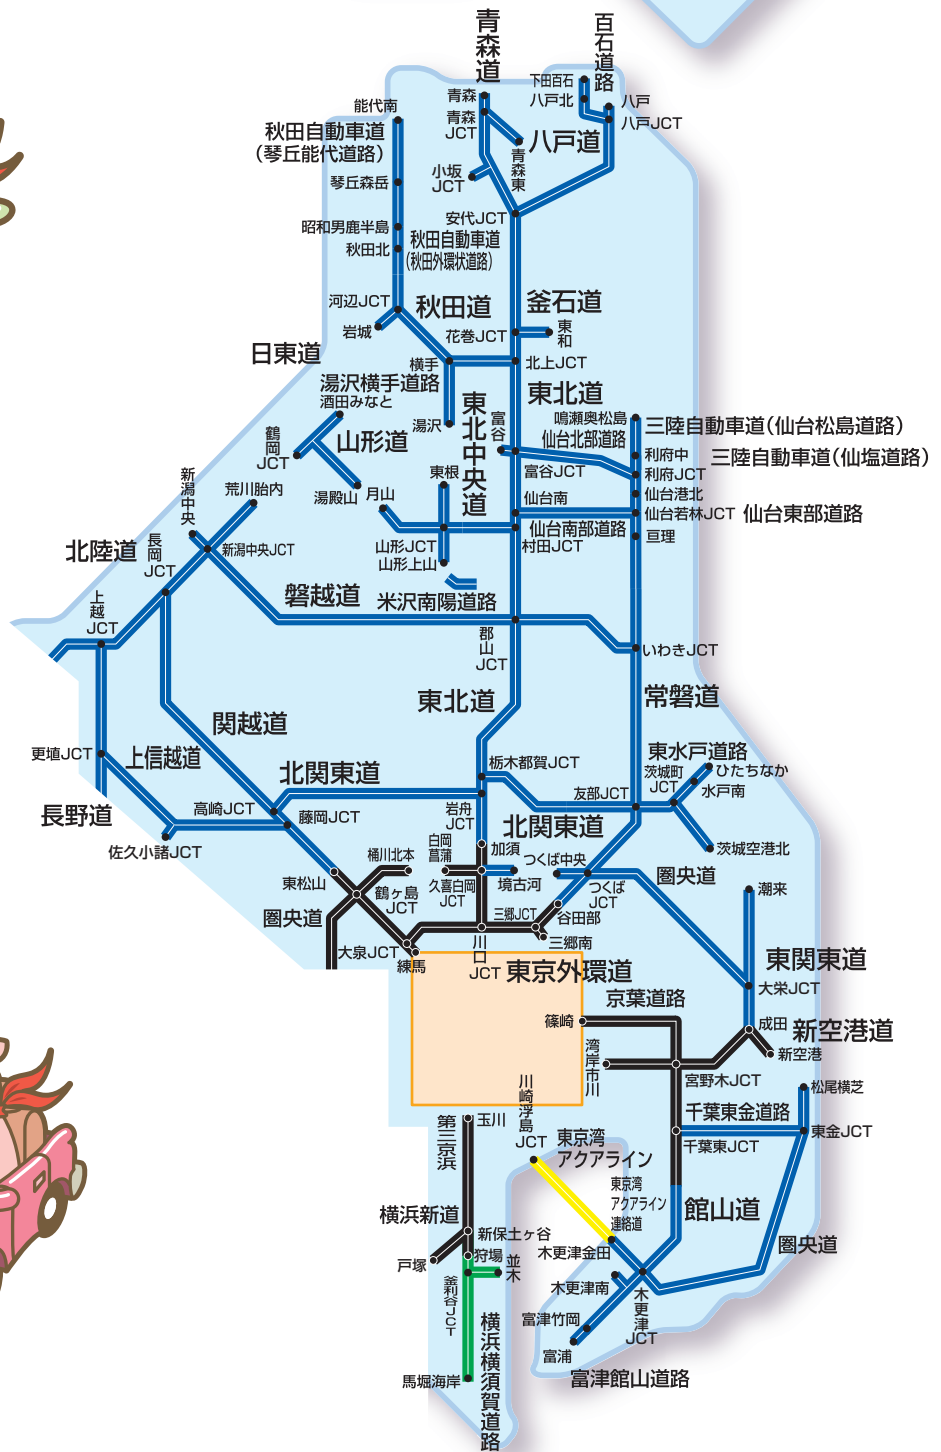

平日朝夕割引・休日割引

- 平日朝夕割引・休日割引が適用される区間
- 休日割引が適用される区間
- アクアライン割引(普通車の場合800円)が適用される区間
- 平日朝夕割引・休日割引が適用されない区間

# 深夜割引

- 深夜割引が適用される区間
- 深夜割引が適用されない区間
- アクアライン割引(普通車の場合800円)が適用される区間

平成27年6月7日時点