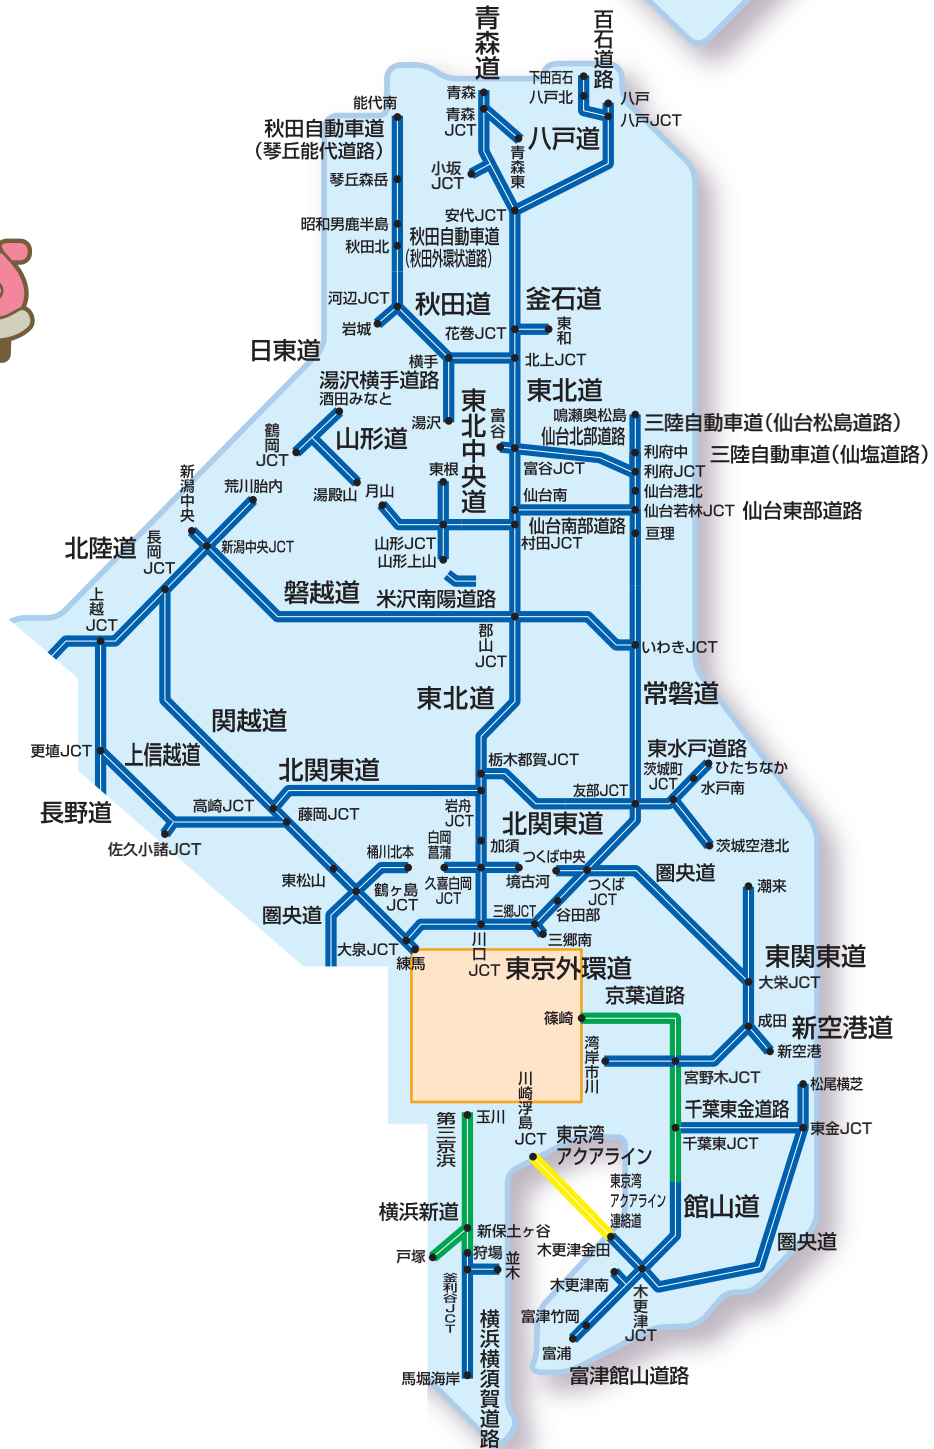

平日朝夕割引・休日割引

- 平日朝夕割引・休日割引が適用される区間
- 休日割引が適用される区間
- アクアライン割引(普通車の場合800円)が適用される区間
- 平日朝夕割引・休日割引が適用されない区間

# 深夜割引

- 深夜割引が適用される区間
- 深夜割引が適用されない区間
- アクアライン割引(普通車の場合800円)が適用される区間

平成27年6月7日時点