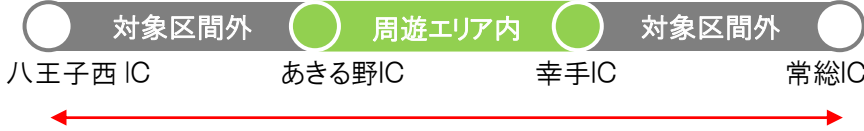

※対象とならない走行

(関越道・上信越道・東北道コースの例)

例①周遊エリアと周遊エリア以外のインターチェンジ相互間の走行

浦和IC-宇都宮IC分は割引料金に含まれます。宇都宮IC-那須IC分は割引の対象になりません。

例②周遊エリア以外のインターチェンジ相互間の走行(首都高・外環道を含まない場合)

途中、周遊エリア内を通過しても、八王子西IC-常総ICの全区間が割引の対象になりません。

例③周遊エリア以外のインターチェンジ相互間の走行(首都高・外環道を含む場合)

草加IC-碓氷軽井沢IC分は割引料金に含まれます。三郷南IC-草加IC、碓氷軽井沢IC-佐久IC分は割引の対象になりません。

美女木JCT-碓氷軽井沢IC分は割引料金に含まれます。板橋本町IC-美女木JCT、碓氷軽井沢IC-佐久IC分は割引の対象になりません。