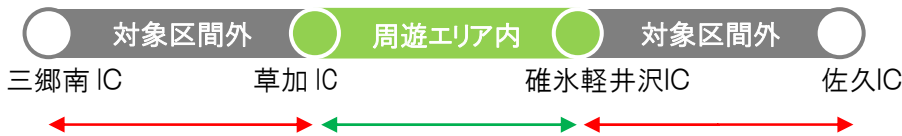

※対象とならない走行

(関越道・上信越道・東北道コースの例)

例①周遊エリアと周遊エリア以外のインターチェンジ相互間の走行

浦和IC-宇都宮IC分は割引料金に含まれます。宇都宮IC-那須IC分は割引の対象になりません。

例②周遊エリア以外のインターチェンジ相互間の走行(首都高・外環道を含まない場合)

途中、周遊エリア内を通過しても、八王子西IC-常総ICの全区間が割引の対象になりません。

例③周遊エリア以外のインターチェンジ相互間の走行(首都高・外環道を含む場合)

草加IC-碓氷軽井沢IC分は割引料金に含まれます。三郷南IC-草加IC、碓氷軽井沢IC-佐久IC分は割引の対象になりません。

美女木JCT-碓氷軽井沢IC分は割引料金に含まれます。板橋本町IC-美女木JCT、碓氷軽井沢IC-佐久IC分は割引の対象になりません。