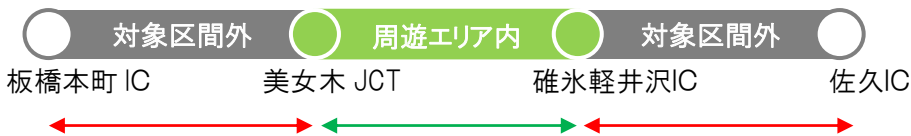

美女木JCT-碓氷軽井沢IC分は割引料金に含まれます。板橋本町IC-美女木JCT、碓氷軽井沢IC-佐久IC分は割引の対象になりません。